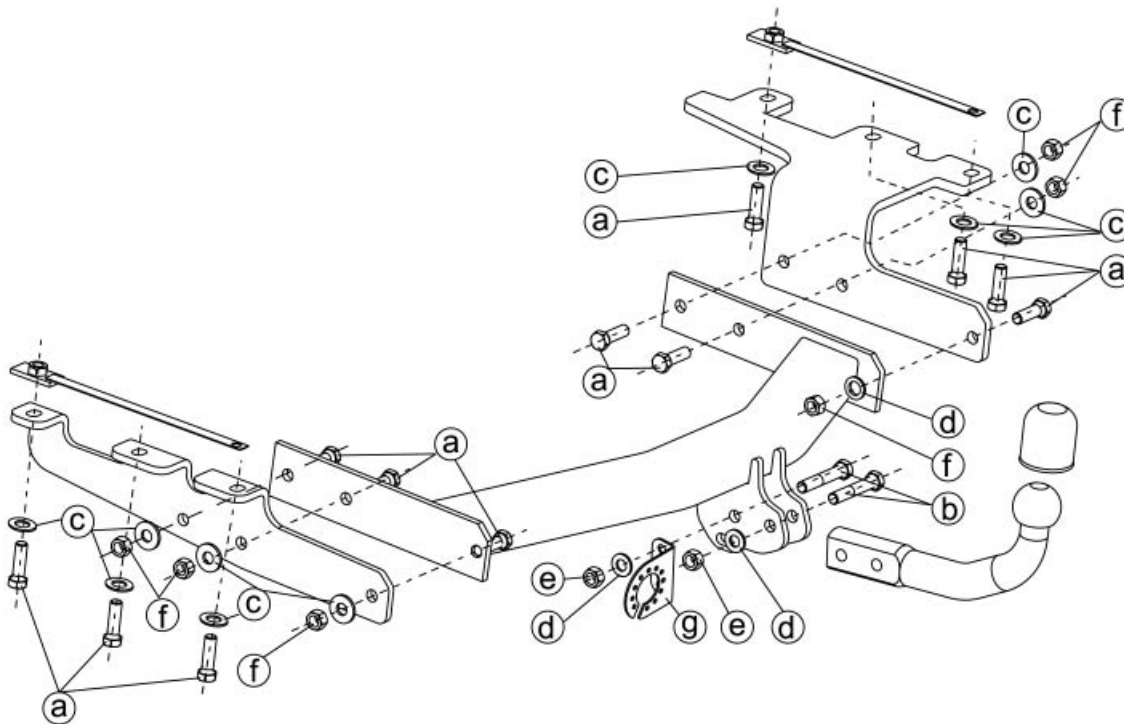

Montagehandleiding Fitting instruction Montageanleitung Description de montage Instrucciones de montaje Montagevejledning Monteringsveiledning Monteringshandleiding Asennusohje Istruzioni di montaggio Návod k montáži	CHRYSLER Voyager CHRYSLER Grand Voyager sauf modèle 05/2001 → 7 places except 7 seater model	 EC 94/20 e4 00-2070	 2700 kg	 1600 kg	 80 kg	D waarde value Wert valeur 9,90 kN	<table border="1"> <tr> <td>NL</td> <td>D</td> <td>GB</td> <td>N</td> </tr> <tr> <td>F</td> <td>E</td> <td>DK</td> <td>S</td> </tr> </table>				NL	D	GB	N	F	E	DK	S
	NL						D	GB	N									
	F						E	DK	S									
DODGE Ram Van 05/2001 → TYPE 027671	(c) BOSAL 06/03/2008		Issue 03															

Meegeleverde onderdelen	Piezas incluidas
Mitgelieferte Befestigungsteile	Medfølgende komponenter
Provided parts	Vedlagt festemateriell
Materiel de fixation joint	Medföljande komponenter

- a** 12 x HM 12 x 40 CL 8.8
- b** 2 x HM 12 x 70 CL 10.9
- e** 2 x Hewistop M12 CL 10
- f** 6 x HM 12 CL 8

- c** 11 x CL 12 x 30 x 3,2
- d** 3 x Z 12

- g** 1x