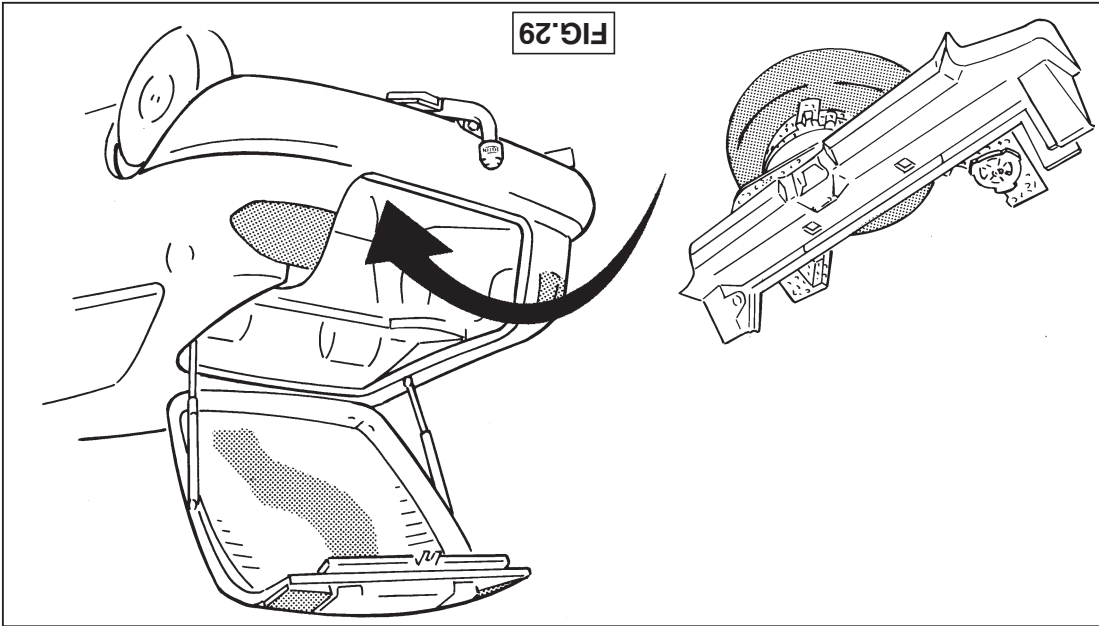

Tested in accordance with ISO 3853

-  (1x) M8x30
-  (7x) M10x30
-  (2x) M10x40
-  (1x) M8 self-locking
-  (10x) M10
-  (1x) M8
-  (9x) M10
-  (2x) 40x6 L=40
-  (2x) 40x5 L=40

224470/16-08-2001/1

D=8,5 kN