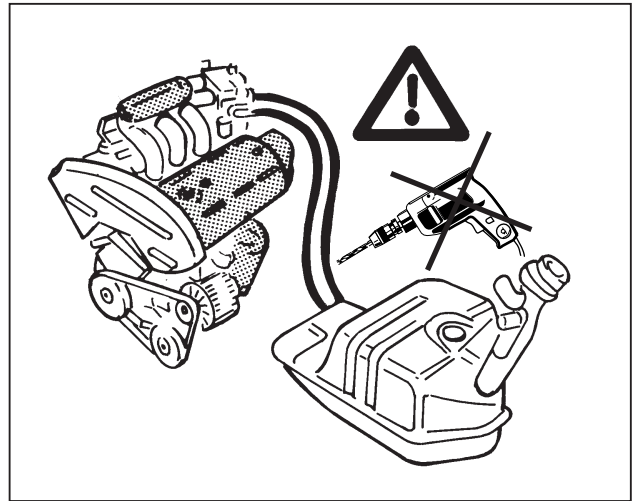

Tested in accordance with ISO 3853

-  (1x) M8x30
-  (7x) M10x30
-  (2x) M10x40
-  (1x) M8 self-locking
-  (10x) M10
-  (1x) M8
-  (9x) M10
-  (2x) 40x6 L=40
-  (2x) 40x5 L=40

224470/16-08-2001/1

D=8,5 kN