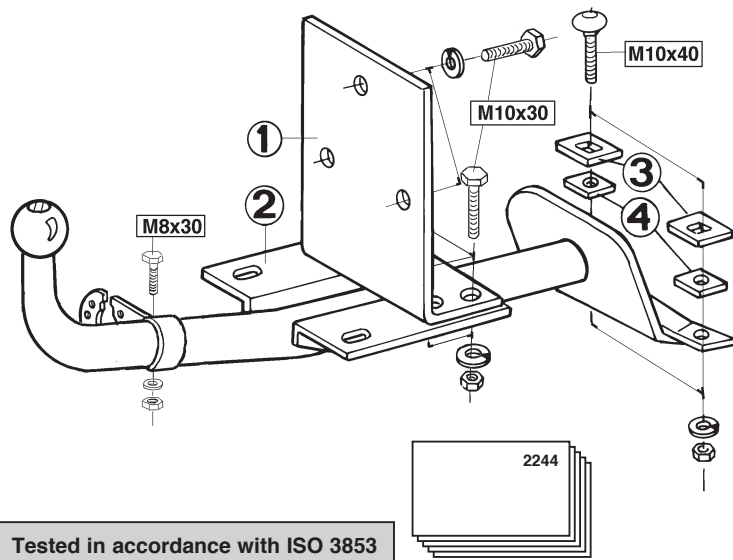

Tested in accordance with ISO 3853

-  (1x) M8x30
-  (7x) M10x30
-  (2x) M10x40
-  (1x) M8 self-locking
-  (10x) M10
-  (1x) M8
-  (9x) M10
-  (2x) 40x6 L=40
-  (2x) 40x5 L=40

224470/16-08-2001/1

D=8,5 kN