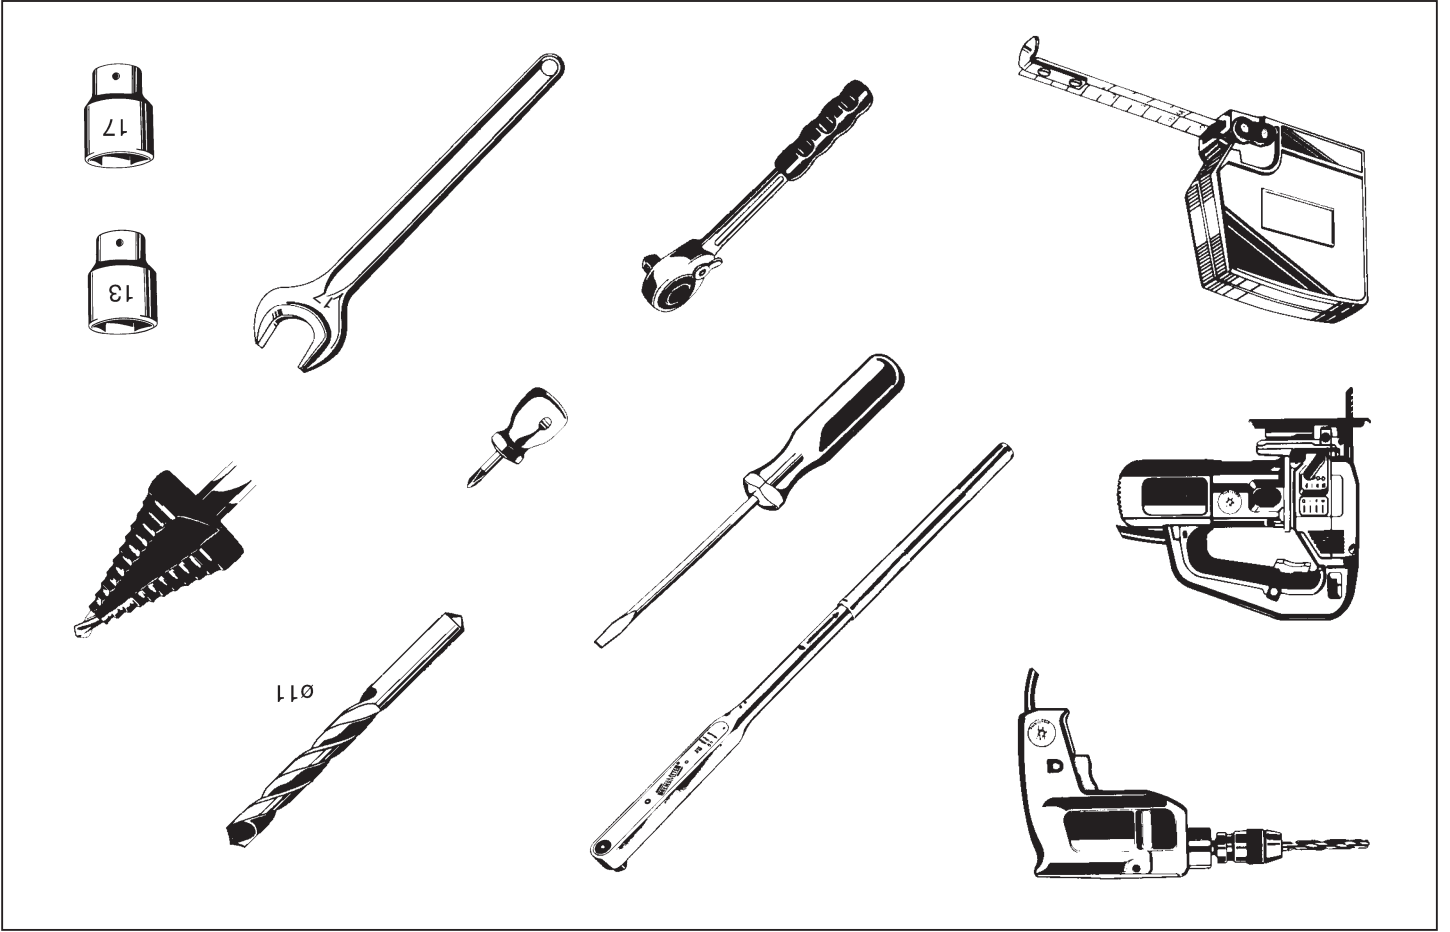

Tested in accordance with ISO 3853

-  (1x) M8x30
-  (7x) M10x30
-  (2x) M10x40
-  (1x) M8 self-locking
-  (10x) M10
-  (1x) M8
-  (9x) M10
-  (2x) 40x6 L=40
-  (2x) 40x5 L=40

224470/16-08-2001/1

D=8,5 kN