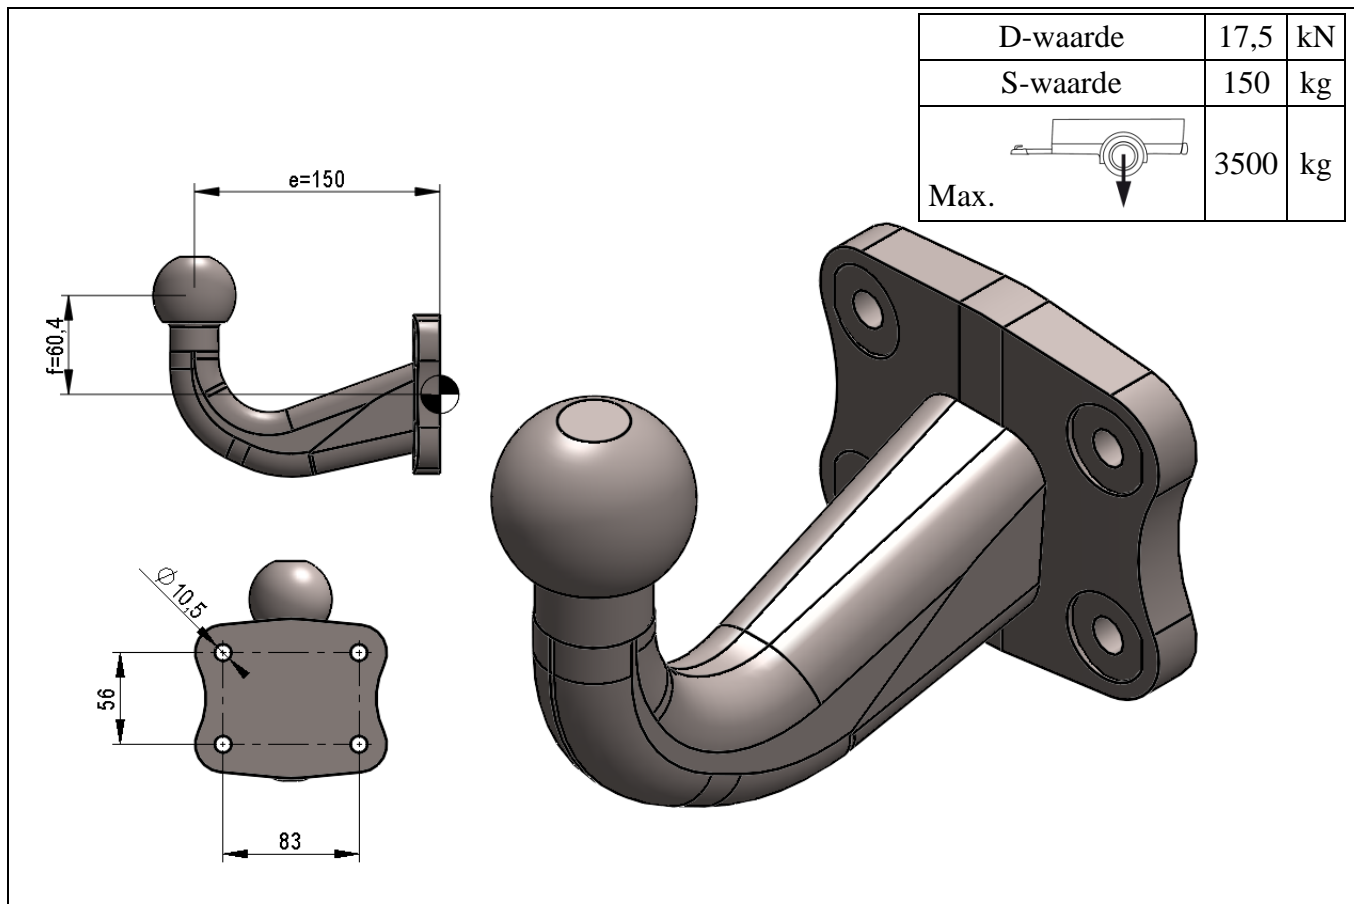

Artikel: 740.012

Artikel omschrijving: **Bolflens WF Type 2**

Voor de bevestiging van de kogel gebruikt men 4 bouten M10 **10.9** ,moer en grower.

Pour le fixation du boule un utilisé 4 boulons M10 **10.9**, ecrous et grower.

For de fixing off this ball you need 4 bolts M10 **10.9**, grower and nut.

Fur die befestigung von die kögel braucht man 4 bolzen M10 **10.9**, sicherheitsritzel und muttern.

Opgesteld door		Opmerking	Revisie Nr.
Misha		Alle bouten en moeren Kwaliteit 10.9	1
Opgemaakt			uitgevoerd door/Datum
25/06/2015			mishac