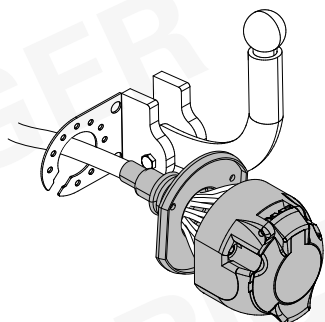

747532

13-PIN

ISO 11446

Für aktuellste Version scannen
Scan for current version

- | | |
|--|---|
| (D) Einbauanleitung | (PL) Instrukcja montażu |
| (GB) Installation instructions | (TR) Montaj talimatı |
| (F) Consignes de montage | (H) Beépítési útmutató |
| (NL) Montagehandleiding | (HR) Upute o ugradnji |
| (DK) Montagevejledning | (BUL) Инструкция за монтаж |
| (N) Monteringsinstruksjon | (RO) Instrucțiuni de montaj |
| (S) Installationsanvisning | (RU) Инструкция по монтажу и установке |
| (FIN) Asennusohje | (LT) Montavimo informacija |
| (I) Istruzioni per il montaggio | (LV) Iemontēšanas pamācība |
| (E) Instrucciones de montaje | (EST) Paigaldusjuhend |
| (P) Instruções de montagem | (SLO) Navodilo za vgradnjo |
| (GR) Οδηγίες εγκατάστασης | (SK) Montážny návod |
| (CZ) Návod k montáži | |