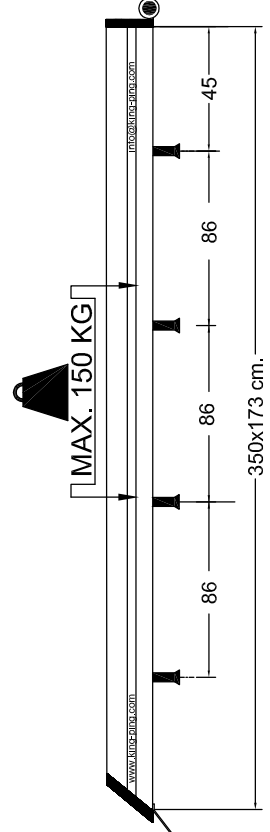

Mercedes Sprinter 2007

350x173cm. L2 H1

www.king-ping.com
info@king-ping.com

	8X		8X		8X
	16X		24X		24X
	8X		24X		16X
	16X		16X		16X
	2X		16X		16X

- Bij onduidelijkheden raadpleeg uw leverancier!
- Pour plus de renseignements consultez votre fournisseur!
- Bei eventuellen Unklarheiten, bitten wir Sie mit Ihren Lieferanten Kontakt aufzunehmen!
- Might this not be clear, please contact your supplier!