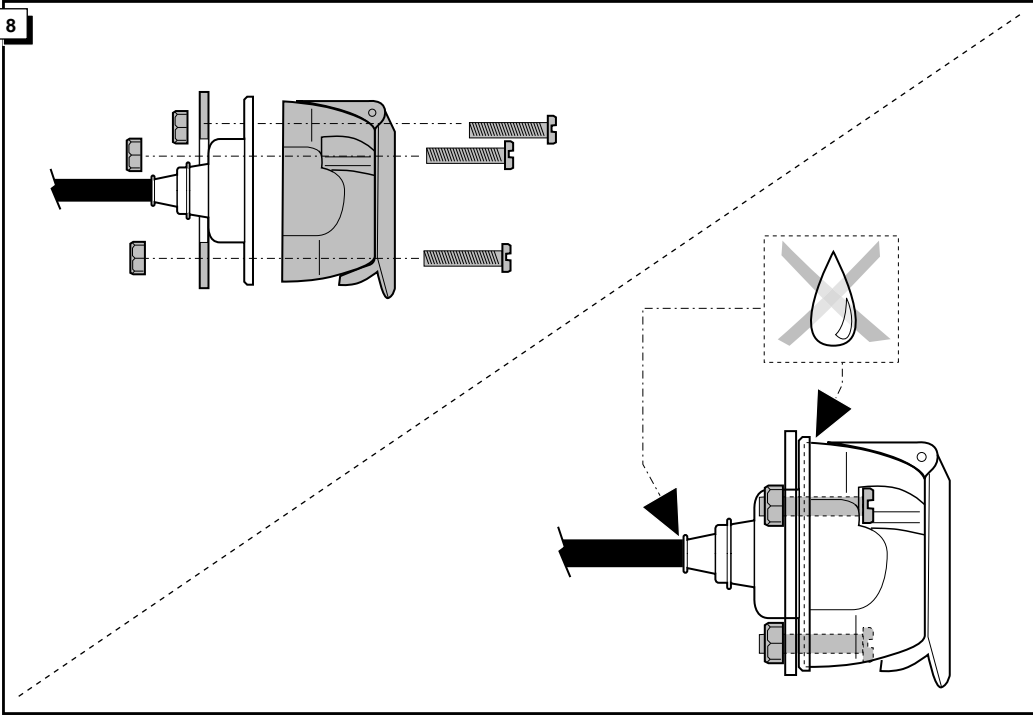

31

FUNKTIONEN KONTROLLIEREN !
CONTRÔLER LES FONCTIONS !
CHECK FUNCTIONS !
CONTROLEER FUNCTIES !
CHECK FUNKTIONERNE !