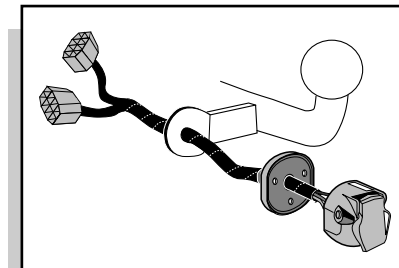

**Einbauanleitung Elektrosatz
Anhängervorrichtung mit 13-P Steckdose
lt. DIN/ISO Norm 11446**

**Instructions de montage du faisceau
électrique pour crochet d'attelage
conforme à la norme
DIN/ISO 11446 prise 13-P**

**Fitting instructions electric wiringkit
towbar with 13-P socket up to
DIN/ISO norm 11446**

**Montage-handleiding elektrokabelset voor
trekhaak met 13-P contactdoos
vlg. DIN/ISO norm 11446**

**Monteringsvejledninger for det elektriske
ledningsføringssæt for trækstang med 13-N
stikdåse, DIN/ISO, norm 11446**