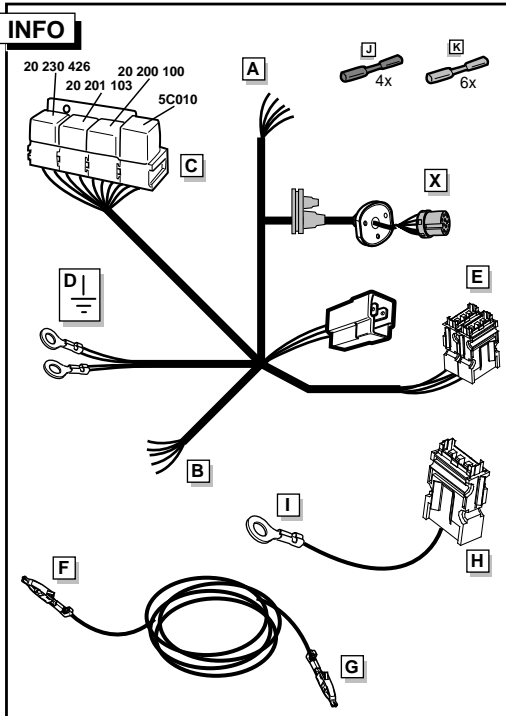

**Einbauanleitung Elektrosatz
Anhängervorrichtung mit 13-P Steckdose
lt. DIN/ISO Norm 11446**

**Instructions de montage du faisceau
électrique pour crochet d'attelage
conforme à la norme
DIN/ISO 11446 prise 13-P**

**Fitting instructions electric wiringkit
towbar with 13-P socket up to
DIN/ISO norm 11446**

**Montage-handleiding elektrokabelset voor
trekhaak met 13-P contactdoos
vlg. DIN/ISO norm 11446**

**Monteringsvejledninger for det elektriske
ledningsføringssæt for trækstang med 13-N
stikdåse, DIN/ISO, norm 11446**

INFO **Anschluß Steckdose / Connection de la prise / Socket connection / Contactdoos aansluiting / Stikdåse forbindelse**

DIN/ISO 11446		(D)	(F)	(GB)	(NL)	(DK)
	1/L	gelb	jaune	yellow	geel	gul
	2	blau	bleu	blue	blauw	blå
	1-8	weiß	blanc	white	wit	hvid
	4/R	grün	vert	green	groen	grøn
	5/58-R	braun	marron	brown	bruin	brun
	6/54	rot	rouge	red	rood	rød
	7/58-L	schwarz	noir	black	zwart	sort
	8	schwarz/rot	noir/rouge	black/red	zwart/rood	sort/rød
	9	braun/weiß	marron/blanc	brown/white	bruin/wit	brun/hvid
	10	rot	rouge	red	rood	rød
	11	weiß	blanc	white	wit	hvid
	12	rot/blau	rouge/bleu	red/blue	rood/blauw	rød/blå
	13	weiß	blanc	white	wit	hvid