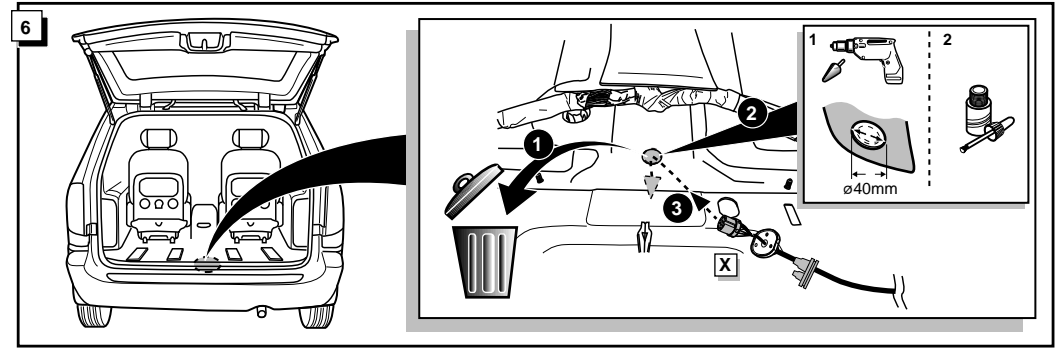

INFO   **Anschluß Steckdose / Connection de la prise / Socket connection / Contactdoos aansluiting / Stikdåse forbindelse**

DIN/ISO 11446		(D)	(F)	(GB)	(NL)	(DK)
	1/L	gelb	jaune	yellow	geel	gul
	2	blau	bleu	blue	blauw	blå
	1-8	weiß	blanc	white	wit	hvid
	4/R	grün	vert	green	groen	grøn
	5/58-R	braun	marron	brown	bruin	brun
	6/54	rot	rouge	red	rood	rød
	7/58-L	schwarz	noir	black	zwart	sort
	8	schwarz/rot	noir/rouge	black/red	zwart/rood	sort/rød
	9	braun/weiß	marron/blanc	brown/white	bruin/wit	brun/hvid
	10	rot	rouge	red	rood	rød
	11	weiß	blanc	white	wit	hvid
	12	rot/blau	rouge/bleu	red/blue	rood/blauw	rød/blå
	13	weiß	blanc	white	wit	hvid