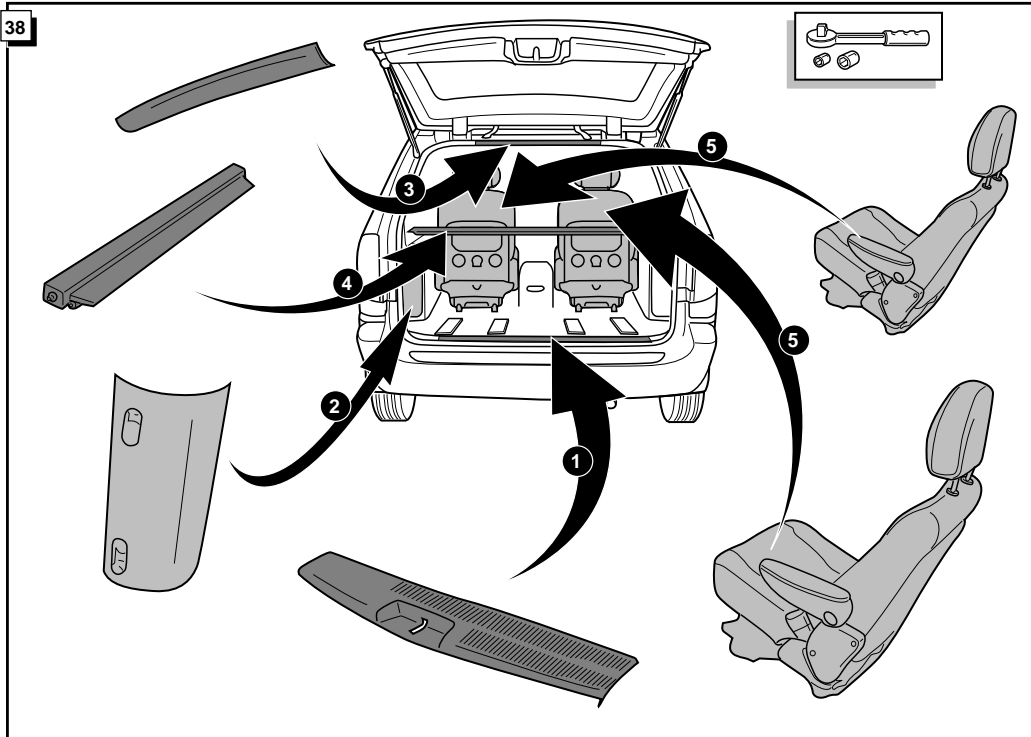

INFO   **Anschluß Steckdose / Connection de la prise / Socket connection / Contactdoos aansluiting / Stikdåse forbindelse**

DIN/ISO 11446		(D)	(F)	(GB)	(NL)	(DK)
	1/L	gelb	jaune	yellow	geel	gul
	2	blau	bleu	blue	blauw	blå
	1-8	weiß	blanc	white	wit	hvid
	4/R	grün	vert	green	groen	grøn
	5/58-R	braun	marron	brown	bruin	brun
	6/54	rot	rouge	red	rood	rød
	7/58-L	schwarz	noir	black	zwart	sort
	8	schwarz/rot	noir/rouge	black/red	zwart/rood	sort/rød
	9	braun/weiß	marron/blanc	brown/white	bruin/wit	brun/hvid
	10	rot	rouge	red	rood	rød
	11	weiß	blanc	white	wit	hvid
	12	rot/blau	rouge/bleu	red/blue	rood/blauw	rød/blå
	13	weiß	blanc	white	wit	hvid