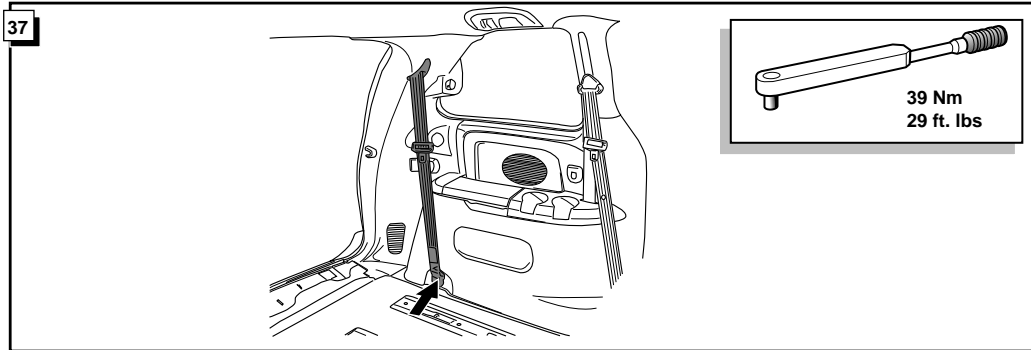

INFO   **Anschluß Steckdose / Connection de la prise / Socket connection / Contactdoos aansluiting / Stikdåse forbindelse**

DIN/ISO 11446		(D)	(F)	(GB)	(NL)	(DK)
	1/L	gelb	jaune	yellow	geel	gul
	2	blau	bleu	blue	blauw	blå
	1-8	weiß	blanc	white	wit	hvid
	4/R	grün	vert	green	groen	grøn
	5/58-R	braun	marron	brown	bruin	brun
	6/54	rot	rouge	red	rood	rød
	7/58-L	schwarz	noir	black	zwart	sort
	8	schwarz/rot	noir/rouge	black/red	zwart/rood	sort/rød
	9	braun/weiß	marron/blanc	brown/white	bruin/wit	brun/hvid
	10	rot	rouge	red	rood	rød
	11	weiß	blanc	white	wit	hvid
	12	rot/blau	rouge/bleu	red/blue	rood/blauw	rød/blå
	13	weiß	blanc	white	wit	hvid