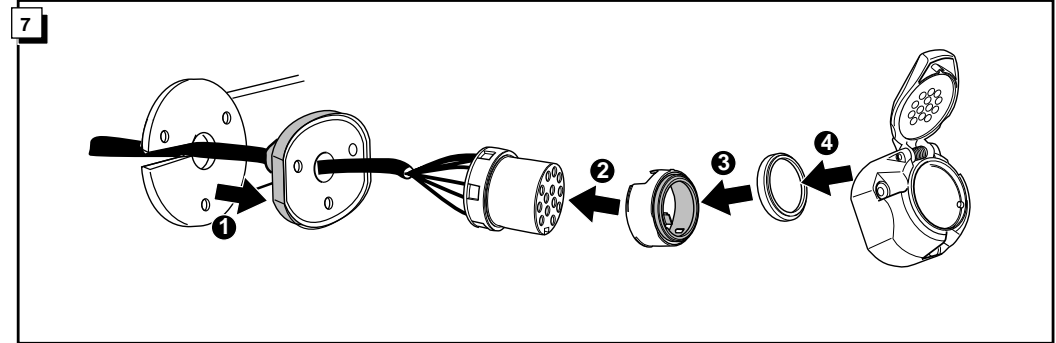

**Einbauanleitung Elektrosatz
Anhängervorrichtung mit 13-P Steckdose
lt. DIN/ISO Norm 11446**

**Instructions de montage du faisceau
électrique pour crochet d'attelage
conforme à la norme
DIN/ISO 11446 prise 13-P**

**Fitting instructions electric wiringkit
towbar with 13-P socket up to
DIN/ISO norm 11446**

**Montage-handleiding elektrokabelset voor
trekhaak met 13-P contactdoos
vlg. DIN/ISO norm 11446**

**Monteringsvejledninger for det elektriske
ledningsføringssæt for trækstang med 13-N
stikdåse, DIN/ISO, norm 11446**

INFO **Anschluß Steckdose / Connection de la prise / Socket connection / Contactdoos aansluiting / Stikdåse forbindelse**

DIN/ISO 11446		(D)	(F)	(GB)	(NL)	(DK)
	1/L	gelb	jaune	yellow	geel	gul
	2	blau	bleu	blue	blauw	blå
	1-8	weiß	blanc	white	wit	hvid
	4/R	grün	vert	green	groen	grøn
	5/58-R	braun	marron	brown	bruin	brun
	6/54	rot	rouge	red	rood	rød
	7/58-L	schwarz	noir	black	zwart	sort
	8	schwarz/rot	noir/rouge	black/red	zwart/rood	sort/rød
	9	braun/weiß	marron/blanc	brown/white	bruin/wit	brun/hvid
	10	rot	rouge	red	rood	rød
	11	weiß	blanc	white	wit	hvid
	12	rot/blau	rouge/bleu	red/blue	rood/blauw	rød/blå
	13	weiß	blanc	white	wit	hvid