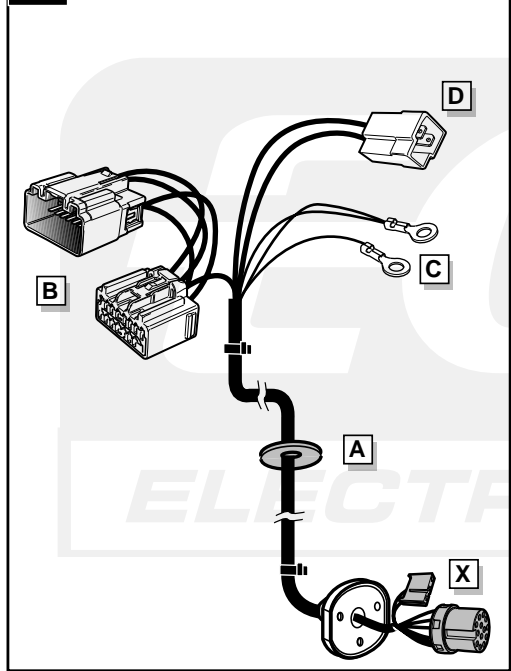

Einbauanleitung Elektrosatz
Anhängervorrichtung mit 13-P Steckdose
lt. DIN/ISO Norm 11446

Instructions de montage du faisceau
électrique pour crochet d'attelage
conforme à la norme
DIN/ISO 11446 prise 13-P

Fitting instructions electric wiringkit
towbar with 13-P socket up to
DIN/ISO norm 11446

Montage-handleiding elektrokabelset voor
trekhaak met 13-P contactdoos
vlgs. DIN/ISO norm 11446

FORD FOCUS hatchback 3 Dr

* Onderdelenlijst

INFO

ROUTING

HATCHBACK 3/5 D
SEDAN

17

HATCHBACK 3/5 D
SEDAN

18

HATCHBACK 3/5 D
SEDAN

5 STATION

15

! FUNKTIONEN KONTROLLIEREN !

! CONTRÔLER LES FONCTIONS !

! CHECK FUNCTIONS !

! CONTROLEER FUNCTIES !

8 STATION / HATCHBACK 3/5 D / SEDAN

10 STATION / HATCHBACK 3/5 D / SEDAN