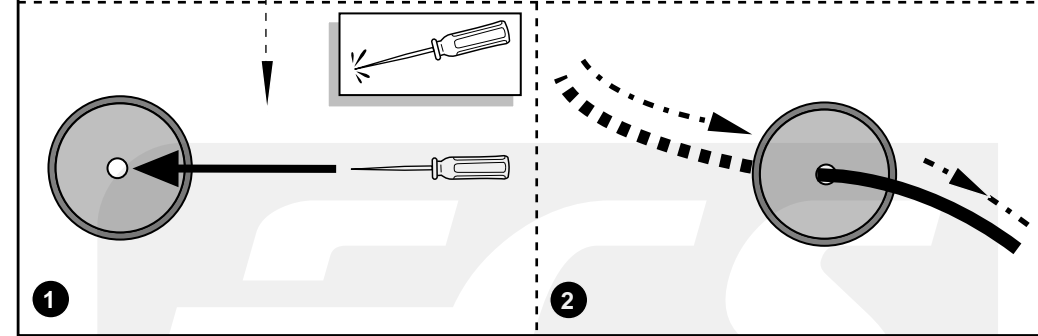

9 HATCHBACK 3/5 D SEDAN

STATION

ROUTING F/H

INFO Anschluß Steckdose / Connection de la prise / Socket connection / Contactdoos aansluiting

DIN/ISO 11446		(D)	(F)	(GB)	(NL)
	1/L	gelb	jaune	yellow	geel
	2	blau	bleu	blue	blauw
	2a	grau	gris	grey	grijs
	3/31	weiß	blanc	white	wit
	4/R	grün	vert	green	groen
	5/58-R	braun	marron	brown	bruin
	6/54	rot	rouge	red	rood
	7/58-L	schwarz	noir	black	zwart
	8	schwarz/rot	noir/rouge	black/red	zwart/rood
	9	braun/weiß	marron/blanc	brown/white	bruin/wit
	10	rot	rouge	red	rood
	11	weiß	blanc	white	wit
	12				
	13	weiß	blanc	white	wit