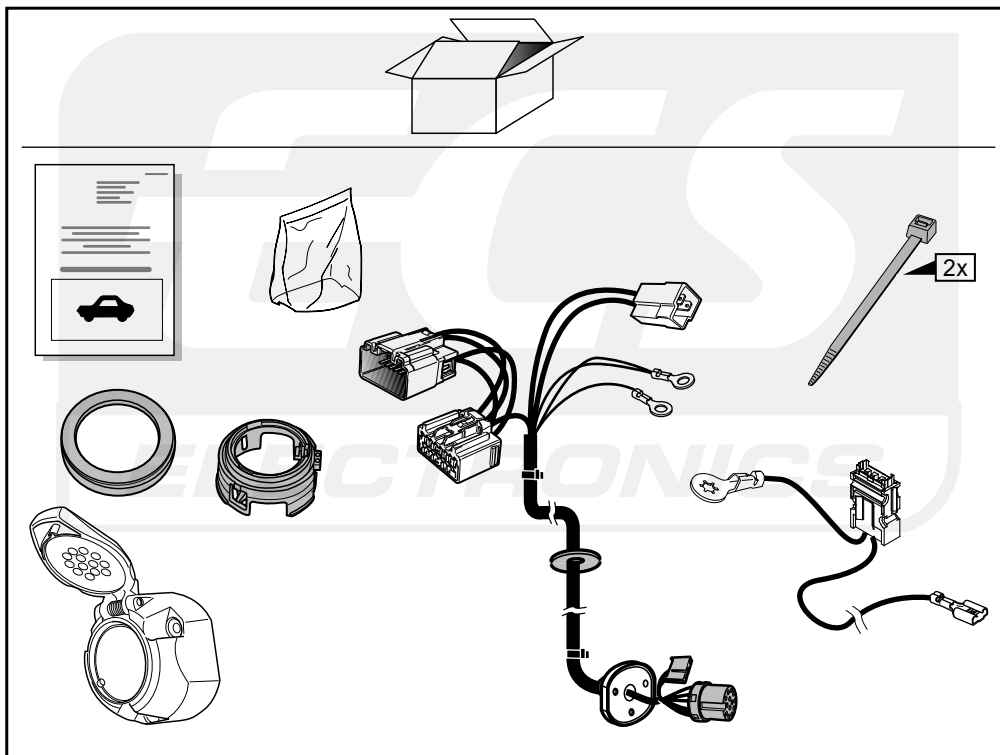

Einbauanleitung Elektrosatz
Anhängervorrichtung mit 13-P Steckdose
lt. DIN/ISO Norm 11446

Instructions de montage du faisceau
électrique pour crochet d'attelage
conforme à la norme
DIN/ISO 11446 prise 13-P

Fitting instructions electric wiringkit
towbar with 13-P socket up to
DIN/ISO norm 11446

Montage-handleiding elektrokabelset voor
trekhaak met 13-P contactdoos
vlgs. DIN/ISO norm 11446

FORD FOCUS hatchback 3 Dr

10/1998- -01/2001

FORD FOCUS station / hatchback 5 Dr / sedan

10/1998-

+10/2001-

Bestel Nr.: FR-002-HB

* Teilliste

* Liste de pieces

* Part list

* Onderdelenlijst

INFO

ROUTING

HATCHBACK 3/5 D
SEDAN

17

HATCHBACK 3/5 D
SEDAN

18

HATCHBACK 3/5 D
SEDAN