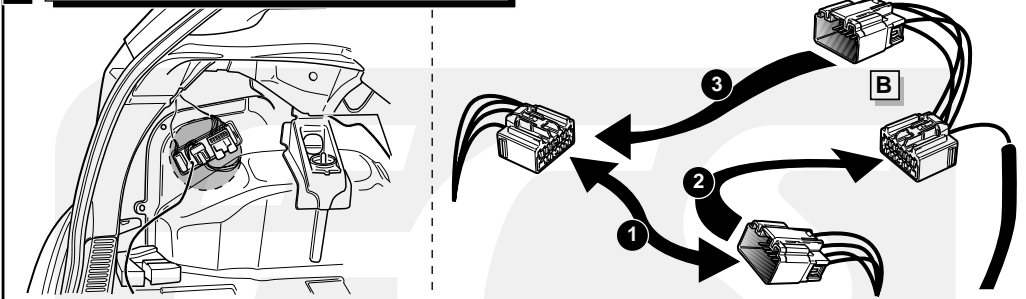

5 STATION

15

! FUNKTIONEN KONTROLLIEREN !

! CONTRÔLER LES FONCTIONS !

! CHECK FUNCTIONS !

! CONTROLEER FUNCTIES !

8 STATION / HATCHBACK 3/5 D / SEDAN

10 STATION / HATCHBACK 3/5 D / SEDAN

9 HATCHBACK 3/5 D SEDAN

STATION

ROUTING F/H

INFO Anschluß Steckdose / Connection de la prise / Socket connection / Contactdoos aansluiting

DIN/ISO 11446		(D)	(F)	(GB)	(NL)
	1/L	gelb	jaune	yellow	geel
	2	blau	bleu	blue	blauw
	2a	grau	gris	grey	grijs
	3/31	weiß	blanc	white	wit
	4/R	grün	vert	green	groen
	5/58-R	braun	marron	brown	bruin
	6/54	rot	rouge	red	rood
	7/58-L	schwarz	noir	black	zwart
	8	schwarz/rot	noir/rouge	black/red	zwart/rood
	9	braun/weiß	marron/blanc	brown/white	bruin/wit
	10	rot	rouge	red	rood
	11	weiß	blanc	white	wit
	12				
	13	weiß	blanc	white	wit