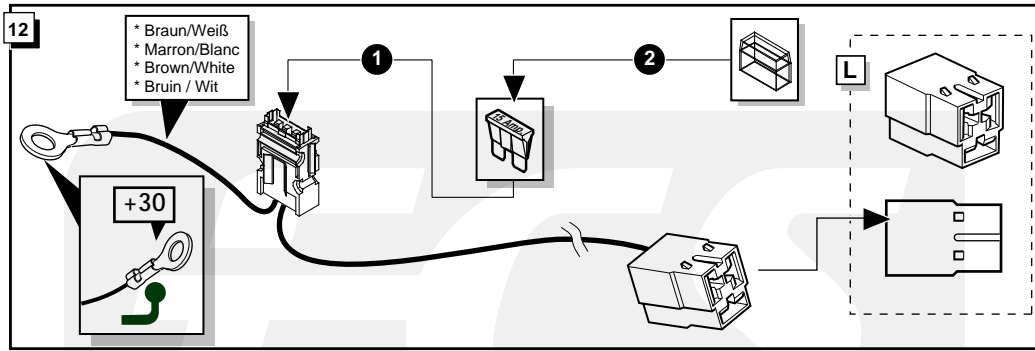

* Onderdelenlijst

INFO

ROUTING

HATCHBACK 3/5 D
SEDAN

17

HATCHBACK 3/5 D
SEDAN

18

HATCHBACK 3/5 D
SEDAN

5 STATION

15

! FUNKTIONEN KONTROLLIEREN !

! CONTRÔLER LES FONCTIONS !

! CHECK FUNCTIONS !

! CONTROLEER FUNCTIES !

8 STATION / HATCHBACK 3/5 D / SEDAN

10 STATION / HATCHBACK 3/5 D / SEDAN

9 HATCHBACK 3/5 D SEDAN

STATION

ROUTING F/H

INFO Anschluß Steckdose / Connection de la prise / Socket connection / Contactdoos aansluiting

DIN/ISO 11446		(D)	(F)	(GB)	(NL)
	1/L	gelb	jaune	yellow	geel
	2	blau	bleu	blue	blauw
	2a	grau	gris	grey	grijs
	3/31	weiß	blanc	white	wit
	4/R	grün	vert	green	groen
	5/58-R	braun	marron	brown	bruin
	6/54	rot	rouge	red	rood
	7/58-L	schwarz	noir	black	zwart
	8	schwarz/rot	noir/rouge	black/red	zwart/rood
	9	braun/weiß	marron/blanc	brown/white	bruin/wit
	10	rot	rouge	red	rood
	11	weiß	blanc	white	wit
	12				
	13	weiß	blanc	white	wit