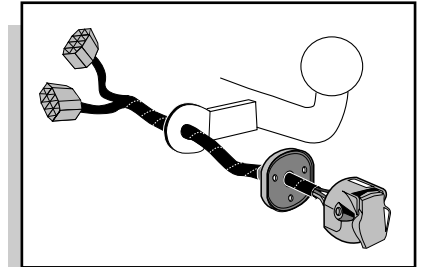

**Einbauanleitung Elektrosatz
Anhängervorrichtung mit 13-P Steckdose
lt. DIN/ISO Norm 11446**

**Instructions de montage du faisceau
électrique pour crochet d'attelage
conforme à la norme
DIN/ISO 11446 prise 13-P**

**Fitting instructions electric wiringkit
towbar with 13-P socket up to
DIN/ISO norm 11446**

**Montage-handleiding elektrokabelset voor
trekhaak met 13-P contactdoos
vlg. DIN/ISO norm 11446**

FORD MONDEO SEDAN/HATCHBACK 2001-