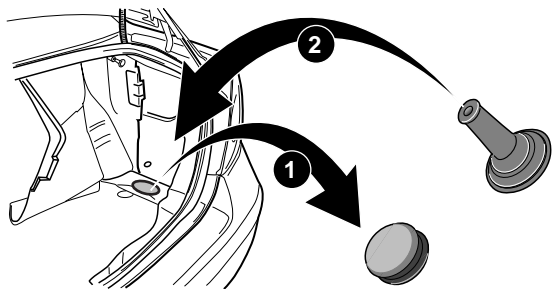

4

INFO

'E' =  +30

'D' =  +30

15+  15 amp.  +30
Option Optie

ROUTING

23

24

5

26

6

20

**! FUNKTIONEN KONTROLLIEREN !
 CONTRÔLER LES FONCTIONS !
 CHECK FUNCTIONS !
 CONTROLEER FUNCTIES !**

INFO Anschluß Steckdose / Connection de la prise / Socket connection / Contactdoos aansluiting