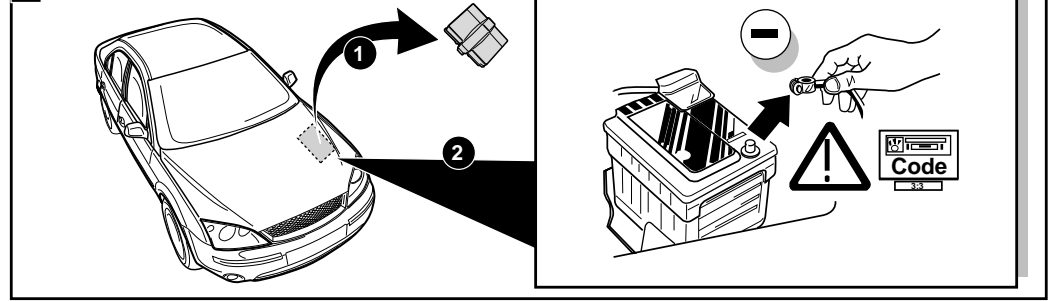

1 HATCHBACK + SEDAN