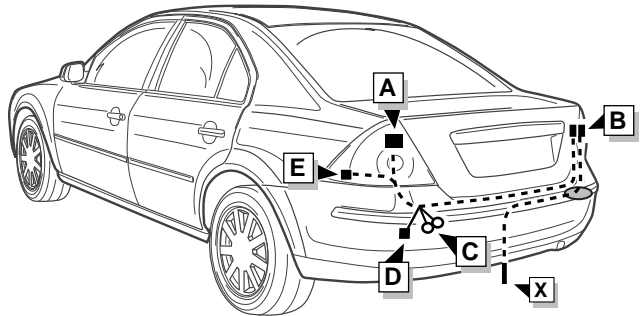

4

INFO

'E' =  +30

'D' =  +30

15+  15 amp.  +30
Option Optie

ROUTING

23

24