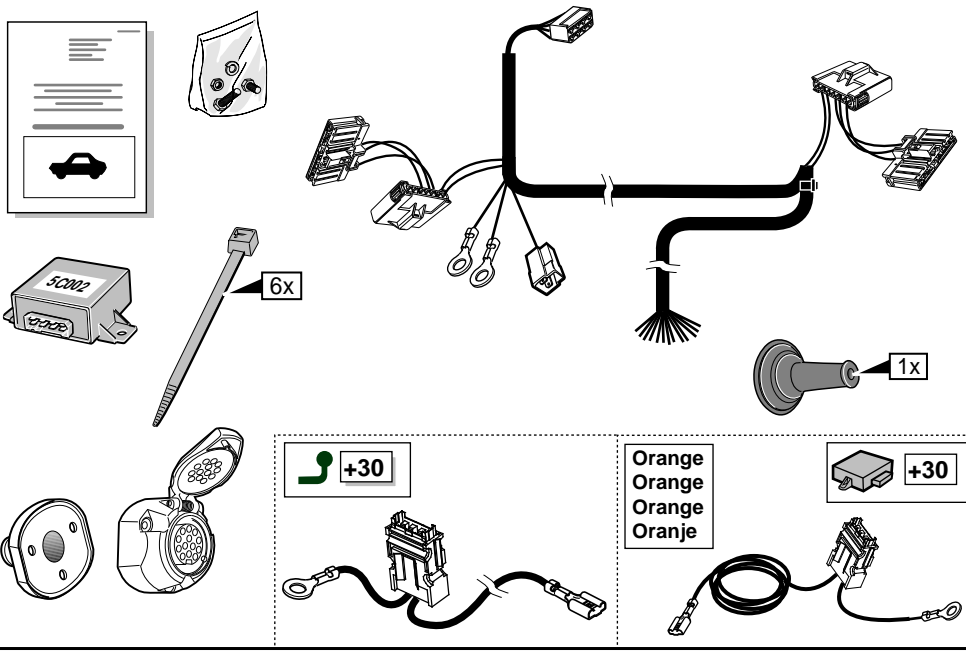

**Einbauanleitung Elektrosatz
Anhängervorrichtung mit 13-P Steckdose
lt. DIN/ISO Norm 11446**

**Instructions de montage du faisceau
électrique pour crochet d'attelage
conforme à la norme
DIN/ISO 11446 prise 13-P**

**Fitting instructions electric wiringkit
towbar with 13-P socket up to
DIN/ISO norm 11446**

**Montage-handleiding elektrokabelset voor
trekhaak met 13-P contactdoos
vlg. DIN/ISO norm 11446**

FORD MONDEO SEDAN/HATCHBACK 2001-

Bestel Nr.: FR-010-DB

* Teilliste

* Liste de pieces

* Part list

* Onderdelenlijst

1 HATCHBACK + SEDAN

2

3

4

INFO

'E' =  +30

'D' =  +30

15+  15 amp.  +30
Option Optie

ROUTING

23

24