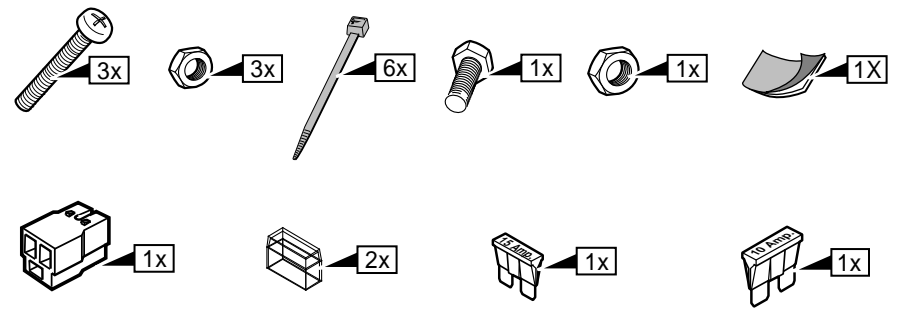

**Einbauanleitung Elektrosatz
Anhängervorrichtung mit 13-P Steckdose
lt. DIN/ISO Norm 11446**

**Instructions de montage du faisceau
électrique pour crochet d'attelage
conforme à la norme
DIN/ISO 11446 prise 13-P**

**Fitting instructions electric wiringkit
towbar with 13-P socket up to
DIN/ISO norm 11446**

**Montage-handleiding elektrokabelset voor
trekhaak met 13-P contactdoos
vlg. DIN/ISO norm 11446**

FORD MONDEO SEDAN/HATCHBACK 2001-

Bestel Nr.: FR-010-DB

* Teilliste

* Liste de pieces

* Part list

* Onderdelenlijst

1 HATCHBACK + SEDAN

2

3