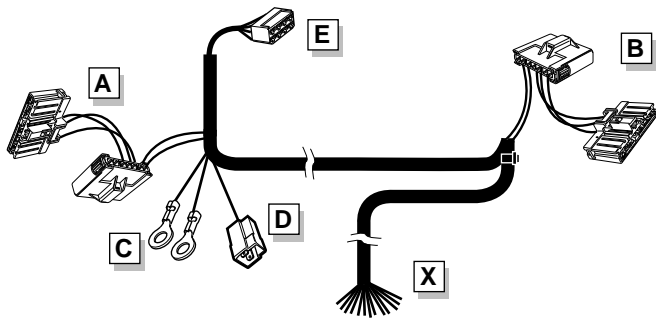

**Einbauanleitung Elektrosatz
Anhängervorrichtung mit 13-P Steckdose
lt. DIN/ISO Norm 11446**

**Instructions de montage du faisceau
électrique pour crochet d'attelage
conforme à la norme
DIN/ISO 11446 prise 13-P**

**Fitting instructions electric wiringkit
towbar with 13-P socket up to
DIN/ISO norm 11446**

**Montage-handleiding elektrokabelset voor
trekhaak met 13-P contactdoos
vlg. DIN/ISO norm 11446**

FORD MONDEO SEDAN/HATCHBACK 2001-

4

INFO

'E' =  +30

'D' =  +30

15+  15 amp.  +30
Option Optie

ROUTING

23

24

5

26

6

20

**! FUNKTIONEN KONTROLLIEREN !
 CONTRÔLER LES FONCTIONS !
 CHECK FUNCTIONS !
 CONTROLEER FUNCTIES !**

INFO Anschluß Steckdose / Connection de la prise / Socket connection / Contactdoos aansluiting