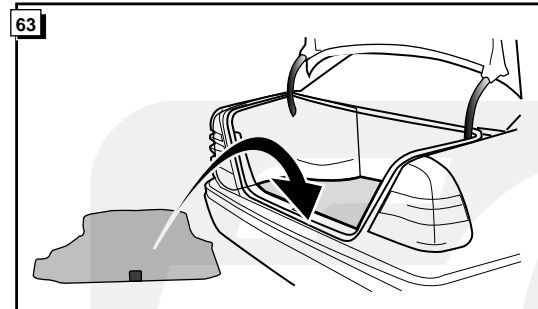

NL	GB	D	F
1/L	GEEL	YELLOW	GELB	JAUNE
2	BLAUW	BLUE	BLAU	BLEU
2a	GRIJS	GREY	GRAU	GRIS
3/31	WIT	WHITE	WEISS	BLANC
4/R	GROEN	GREEN	GRÜN	VERT
5/58-R	BRUIN	BROWN	BRAUN	MARRON
6/54	ROOD	RED	ROT	ROUGE
7/58-L	ZWART	BLACK	SCHWARZ	NOIR
8	ZWART/ROOD	BLACK/RED	SCHWARZ/ROT	NOIR/ROUGE
9	BRUIN/WIT	BROWN/WHITE	BRAUN/WEIß	MARRON/BLANC
10				
11				
12				
13	WIT	WHITE	WEISS	BLANC

W 202/ S 202