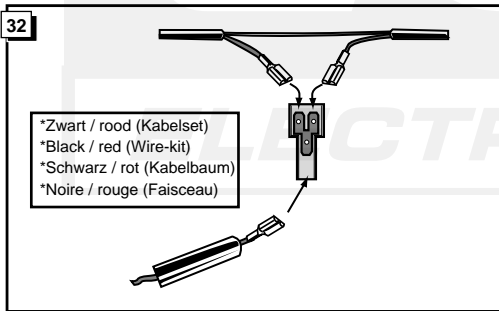

Montage-handleiding elektrokabelset voor
trekhaak met 13-P contactdoos
vlgs. DIN/ISO norm 11446

Fitting instructions electric wiringkit
towbar with 13-P socket up to
DIN/ISO norm 11446

Einbauanleitung Elektrosatz
Anhängervorrichtung mit 13-P Steckdose
lt. DIN/ISO Norm 11446

Instructions de montage du faisceau
électrique pour crochet d'attelage
conforme à la norme DIN/ISO 11446
prise 13-P

MERCEDES S202 1996-/W202 1993-

Bestel Nr.: MB-924-L

* Teilliste

* Liste de pieces

* Part list

W 202/ S 202

68

! **CONTROLEER FUNCTIES !**
CHECK FUNCTIONS !
FUNKTIONEN KONTROLIEREN !
CONTRÔLER LES FONCTIONS !

S 202

W 202/ S 202

43

	Kabelset-Wiring-harness-Kabelbaum-Faisceau		Zekering-Fuse-Sicherung-Fusible
Voor/before/vor/avant 12/94	Blauw-blue-blau-bleu Grijs-grey-grau-gris	grijs/groen-grey/green-grau/grün-gris/vert	(28)
Zie-See-Sehen-Voir 44	Zwart-black-schwarz-noir Bruin-brown-braun-marron	grijs/groen-grey/green-grau/grün-gris/vert	(28)
12/94 - 5/97	Blauw-blue-blau-bleu Grijs-grey-grau-gris	grijs/zwart-grey/black-grau/schwarz-gris/noir	(18)
Zie-See-Sehen-Voir 45	Zwart-black-schwarz-noir Bruin-brown-braun-marron	grijs/rood-grey/red-grau/rot-gris/rouge	(24)
Na/after/nach/après 5/97	Blauw-blue-blau-bleu Grijs-grey-grau-gris	groen/wit-green/white-grün/weiß-vert/blanc	(17)
Zie-See-Sehen-Voir 46	Zwart-black-schwarz-noir Bruin-brown-braun-marron	groen/wit-green/white-grün/weiß-vert/blanc	(17)
		grijs/zwart-grey/black-grau/schwarz-gris/noir	(16)
		grijs/rood-grey/red-grau/rot-gris/rouge	(15)
		groen/wit-green/white-grün/weiß-vert/blanc	(26)
		groen/wit-green/white-grün/weiß-vert/blanc	(26)
		grijs/zwart-grey/black-grau/schwarz-gris/noir	(25)
		grijs/rood-grey/red-grau/rot-gris/rouge	(24)