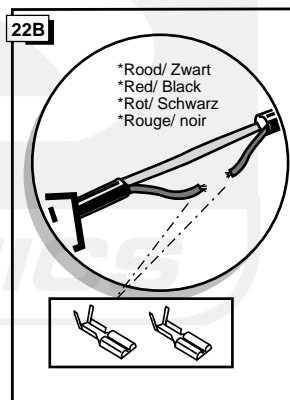

Montage-handleiding elektrokabelset voor
trekhaak met 13-P contactdoos
vlgs. DIN/ISO norm 11446

Fitting instructions electric wiringkit
towbar with 13-P socket up to
DIN/ISO norm 11446

Einbauanleitung Elektrosatz
Anhängervorrichtung mit 13-P Steckdose
lt. DIN/ISO Norm 11446

* Onderdelenlijst

	NL	GB	D	F
1/L	GEEL	YELLOW	GELB	JAUNE
2	BLAUW	BLUE	BLAU	BLEU
2a	GRIJS	GREY	GRAU	GRIS
3/31	WIT	WHITE	WEISS	BLANC
4/R	GROEN	GREEN	GRÜN	VERT
5/58-R	BRUIN	BROWN	BRAUN	MARRON
6/54	ROOD	RED	ROT	ROUGE
7/58-L	ZWART	BLACK	SCHWARZ	NOIR
8	ZWART/ROOD	BLACK/RED	SCHWARZ/ROT	NOIR/ROUGE
9	BRUIN/WIT	BROWN/WHITE	BRAUN/WEIß	MARRON/BLANC
10				
11				
12				
13	WIT	WHITE	WEISS	BLANC

W 202/ S 202

68

! **CONTROLEER FUNCTIES !**
CHECK FUNCTIONS !
FUNKTIONEN KONTROLIEREN !
CONTRÔLER LES FONCTIONS !

S 202

W 202/ S 202

43

	Kabelset-Wiring-harness-Kabelbaum-Faisceau		Zekering-Fuse-Sicherung-Fusible
Voor/before/vor/avant 12/94	Blauw-blue-blau-bleu Grijs-grey-grau-gris	grijs/groen-grey/green-grau/grün-gris/vert	(28)
Zie-See-Sehen-Voir 44	Zwart-black-schwarz-noir Bruin-brown-braun-marron	grijs/groen-grey/green-grau/grün-gris/vert	(28)
12/94 - 5/97	Blauw-blue-blau-bleu Grijs-grey-grau-gris	grijs/zwart-grey/black-grau/schwarz-gris/noir	(18)
Zie-See-Sehen-Voir 45	Zwart-black-schwarz-noir Bruin-brown-braun-marron	grijs/rood-grey/red-grau/rot-gris/rouge	(24)
Na/after/nach/après 5/97	Blauw-blue-blau-bleu Grijs-grey-grau-gris	groen/wit-green/white-grün/weiß-vert/blanc	(17)
Zie-See-Sehen-Voir 46	Zwart-black-schwarz-noir Bruin-brown-braun-marron	groen/wit-green/white-grün/weiß-vert/blanc	(17)
		grijs/zwart-grey/black-grau/schwarz-gris/noir	(16)
		grijs/rood-grey/red-grau/rot-gris/rouge	(15)
		groen/wit-green/white-grün/weiß-vert/blanc	(26)
		groen/wit-green/white-grün/weiß-vert/blanc	(26)
		grijs/zwart-grey/black-grau/schwarz-gris/noir	(25)
		grijs/rood-grey/red-grau/rot-gris/rouge	(24)