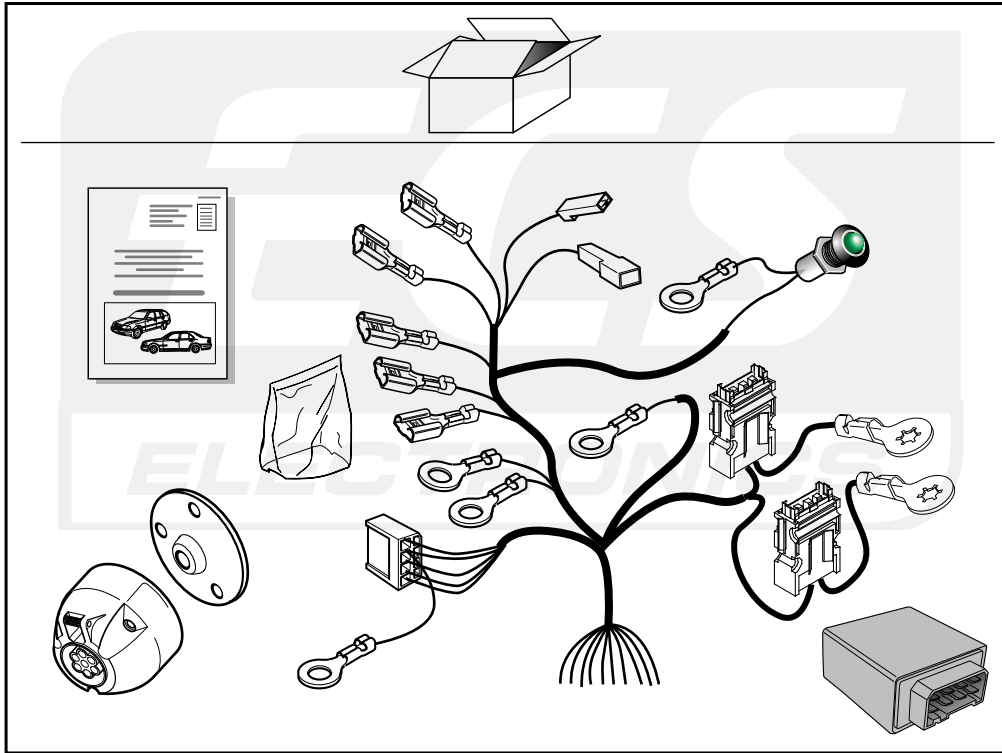

* Teilliste

* Liste de pieces

* Part list

* Onderdelenlijst