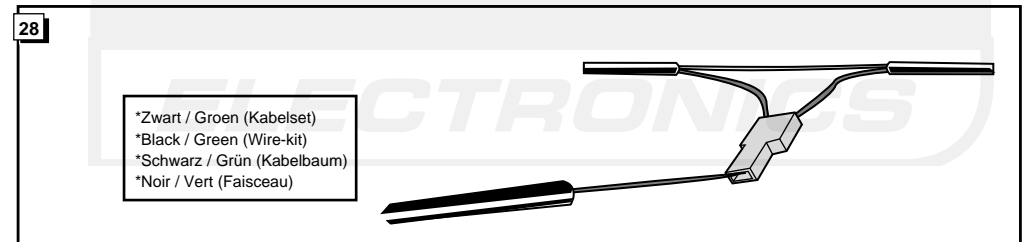

* Onderdelenlijst

	NL	GB	D	F
1/L	GEEL	YELLOW	GELB	JAUNE
2	BLAUW	BLUE	BLAU	BLEU
2a	GRIJS	GREY	GRAU	GRIS
3/31	WIT	WHITE	WEISS	BLANC
4/R	GROEN	GREEN	GRÜN	VERT
5/58-R	BRUIN	BROWN	BRAUN	MARRON
6/54	ROOD	RED	ROT	ROUGE
7/58-L	ZWART	BLACK	SCHWARZ	NOIR
8	ZWART/ROOD	BLACK/RED	SCHWARZ/ROT	NOIR/ROUGE
9	BRUIN/WIT	BROWN/WHITE	BRAUN/WEIß	MARRON/BLANC
10				
11				
12				
13	WIT	WHITE	WEISS	BLANC

W 202/ S 202

68

! **CONTROLEER FUNCTIES !**
CHECK FUNCTIONS !
FUNKTIONEN KONTROLIEREN !
CONTRÔLER LES FONCTIONS !

S 202

W 202/ S 202

43

	Kabelset-Wiring-harness-Kabelbaum-Faisceau		Zekering-Fuse-Sicherung-Fusible
Voor/before/vor/avant 12/94	Blauw-blue-blau-bleu Grijs-grey-grau-gris	grijs/groen-grey/green-grau/grün-gris/vert	(28)
Zie-See-Sehen-Voir 44	Zwart-black-schwarz-noir Bruin-brown-braun-marron	grijs/groen-grey/green-grau/grün-gris/vert	(28)
12/94 - 5/97	Blauw-blue-blau-bleu Grijs-grey-grau-gris	grijs/zwart-grey/black-grau/schwarz-gris/noir	(18)
Zie-See-Sehen-Voir 45	Zwart-black-schwarz-noir Bruin-brown-braun-marron	grijs/rood-grey/red-grau/rot-gris/rouge	(24)
Na/after/nach/après 5/97	Blauw-blue-blau-bleu Grijs-grey-grau-gris	groen/wit-green/white-grün/weiß-vert/blanc	(17)
Zie-See-Sehen-Voir 46	Zwart-black-schwarz-noir Bruin-brown-braun-marron	groen/wit-green/white-grün/weiß-vert/blanc	(17)
		grijs/zwart-grey/black-grau/schwarz-gris/noir	(16)
		grijs/rood-grey/red-grau/rot-gris/rouge	(15)
		groen/wit-green/white-grün/weiß-vert/blanc	(26)
		groen/wit-green/white-grün/weiß-vert/blanc	(26)
		grijs/zwart-grey/black-grau/schwarz-gris/noir	(25)
		grijs/rood-grey/red-grau/rot-gris/rouge	(24)