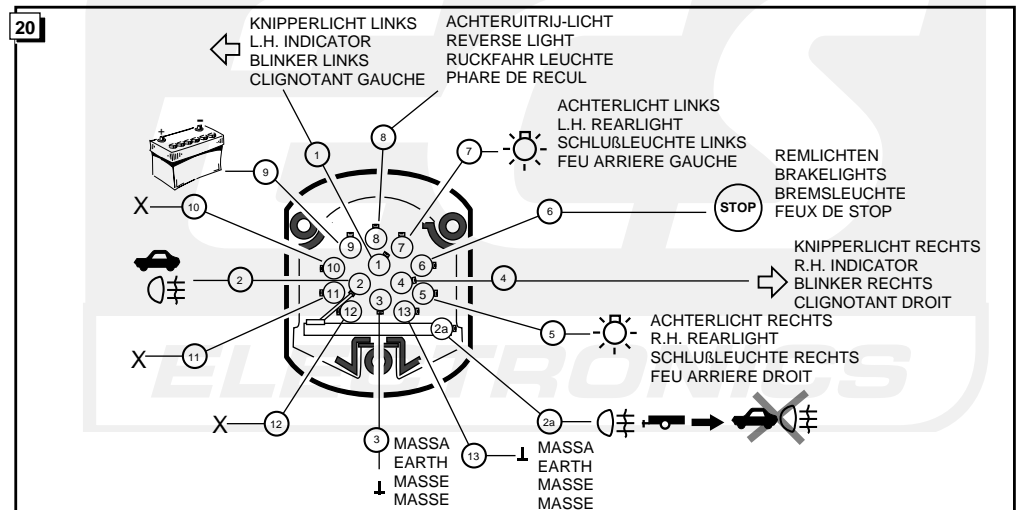

Montage-handleiding elektrokabelset voor
trekhaak met 13-P contactdoos
vlgs. DIN/ISO norm 11446

Fitting instructions electric wiringkit
towbar with 13-P socket up to
DIN/ISO norm 11446

Einbauanleitung Elektrosatz
Anhängervorrichtung mit 13-P Steckdose
lt. DIN/ISO Norm 11446

Instructions de montage du faisceau
électrique pour crochet d'attelage
conforme à la norme DIN/ISO 11446
prise 13-P

MERCEDES S202 1996-/W202 1993-

Bestel Nr.: MB-924-L

* Teilliste

* Liste de pieces

* Part list

* Onderdelenlijst

	NL	GB	D	F
1/L	GEEL	YELLOW	GELB	JAUNE
2	BLAUW	BLUE	BLAU	BLEU
2a	GRIJS	GREY	GRAU	GRIS
3/31	WIT	WHITE	WEISS	BLANC
4/R	GROEN	GREEN	GRÜN	VERT
5/58-R	BRUIN	BROWN	BRAUN	MARRON
6/54	ROOD	RED	ROT	ROUGE
7/58-L	ZWART	BLACK	SCHWARZ	NOIR
8	ZWART/ROOD	BLACK/RED	SCHWARZ/ROT	NOIR/ROUGE
9	BRUIN/WIT	BROWN/WHITE	BRAUN/WEIß	MARRON/BLANC
10				
11				
12				
13	WIT	WHITE	WEISS	BLANC