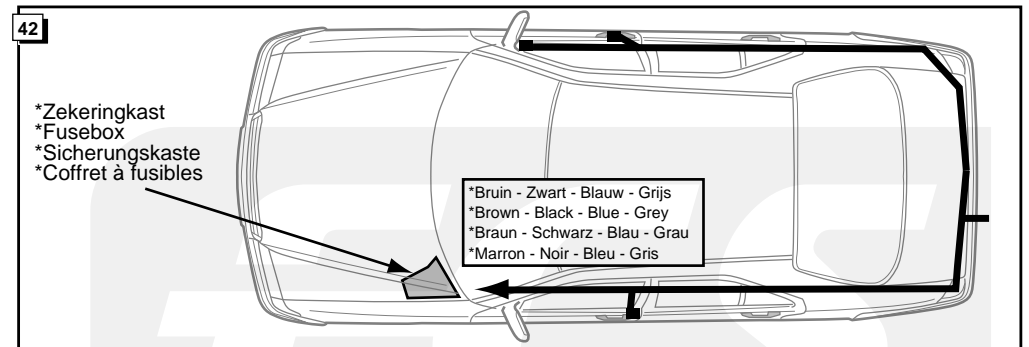

W 202/ S 202

68

! **CONTROLEER FUNCTIES !**
CHECK FUNCTIONS !
FUNKTIONEN KONTROLIEREN !
CONTRÔLER LES FONCTIONS !

S 202

W 202/ S 202

43

	Kabelset-Wiring-harness-Kabelbaum-Faisceau		Zekering-Fuse-Sicherung-Fusible
Voor/before/vor/avant 12/94	Blauw-blue-blau-bleu Grijs-grey-grau-gris	grijs/groen-grey/green-grau/grün-gris/vert	(28)
Zie-See-Sehen-Voir 44	Zwart-black-schwarz-noir Bruin-brown-braun-marron	grijs/groen-grey/green-grau/grün-gris/vert	(28)
12/94 - 5/97	Blauw-blue-blau-bleu Grijs-grey-grau-gris	grijs/zwart-grey/black-grau/schwarz-gris/noir	(18)
Zie-See-Sehen-Voir 45	Zwart-black-schwarz-noir Bruin-brown-braun-marron	grijs/rood-grey/red-grau/rot-gris/rouge	(24)
Na/after/nach/après 5/97	Blauw-blue-blau-bleu Grijs-grey-grau-gris	groen/wit-green/white-grün/weiß-vert/blanc	(17)
Zie-See-Sehen-Voir 46	Zwart-black-schwarz-noir Bruin-brown-braun-marron	groen/wit-green/white-grün/weiß-vert/blanc	(17)
		grijs/zwart-grey/black-grau/schwarz-gris/noir	(16)
		grijs/rood-grey/red-grau/rot-gris/rouge	(15)
		groen/wit-green/white-grün/weiß-vert/blanc	(26)
		groen/wit-green/white-grün/weiß-vert/blanc	(26)
		grijs/zwart-grey/black-grau/schwarz-gris/noir	(25)
		grijs/rood-grey/red-grau/rot-gris/rouge	(24)