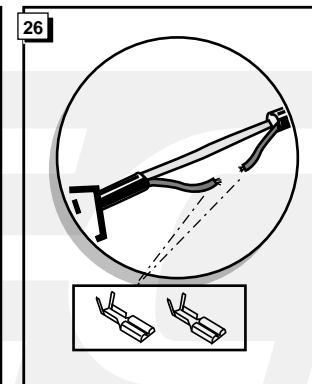

Montage-handleiding elektrokabelset voor
trekhaak met 13-P contactdoos
vlgs. DIN/ISO norm 11446

Fitting instructions electric wiringkit
towbar with 13-P socket up to
DIN/ISO norm 11446

Einbauanleitung Elektrosatz
Anhängervorrichtung mit 13-P Steckdose
lt. DIN/ISO Norm 11446

Instructions de montage du faisceau
électrique pour crochet d'attelage
conforme à la norme DIN/ISO 11446
prise 13-P

MERCEDES S202 1996-/W202 1993-

Bestel Nr.: MB-924-L

* Teilliste

* Liste de pieces

* Part list

W 202/ S 202

68

! **CONTROLEER FUNCTIES !**
CHECK FUNCTIONS !
FUNKTIONEN KONTROLIEREN !
CONTRÔLER LES FONCTIONS !

S 202

W 202/ S 202

43

	Kabelset-Wiring-harness-Kabelbaum-Faisceau		Zekering-Fuse-Sicherung-Fusible
Voor/before/vor/avant 12/94	Blauw-blue-blau-bleu Grijs-grey-grau-gris	grijs/groen-grey/green-grau/grün-gris/vert	(28)
Zie-See-Sehen-Voir 44	Zwart-black-schwarz-noir Bruin-brown-braun-marron	grijs/groen-grey/green-grau/grün-gris/vert	(28)
12/94 - 5/97	Blauw-blue-blau-bleu Grijs-grey-grau-gris	grijs/zwart-grey/black-grau/schwarz-gris/noir	(18)
Zie-See-Sehen-Voir 45	Zwart-black-schwarz-noir Bruin-brown-braun-marron	grijs/rood-grey/red-grau/rot-gris/rouge	(24)
Na/after/nach/après 5/97	Blauw-blue-blau-bleu Grijs-grey-grau-gris	groen/wit-green/white-grün/weiß-vert/blanc	(17)
Zie-See-Sehen-Voir 46	Zwart-black-schwarz-noir Bruin-brown-braun-marron	groen/wit-green/white-grün/weiß-vert/blanc	(17)
		grijs/zwart-grey/black-grau/schwarz-gris/noir	(16)
		grijs/rood-grey/red-grau/rot-gris/rouge	(15)
		groen/wit-green/white-grün/weiß-vert/blanc	(26)
		groen/wit-green/white-grün/weiß-vert/blanc	(26)
		grijs/zwart-grey/black-grau/schwarz-gris/noir	(25)
		grijs/rood-grey/red-grau/rot-gris/rouge	(24)