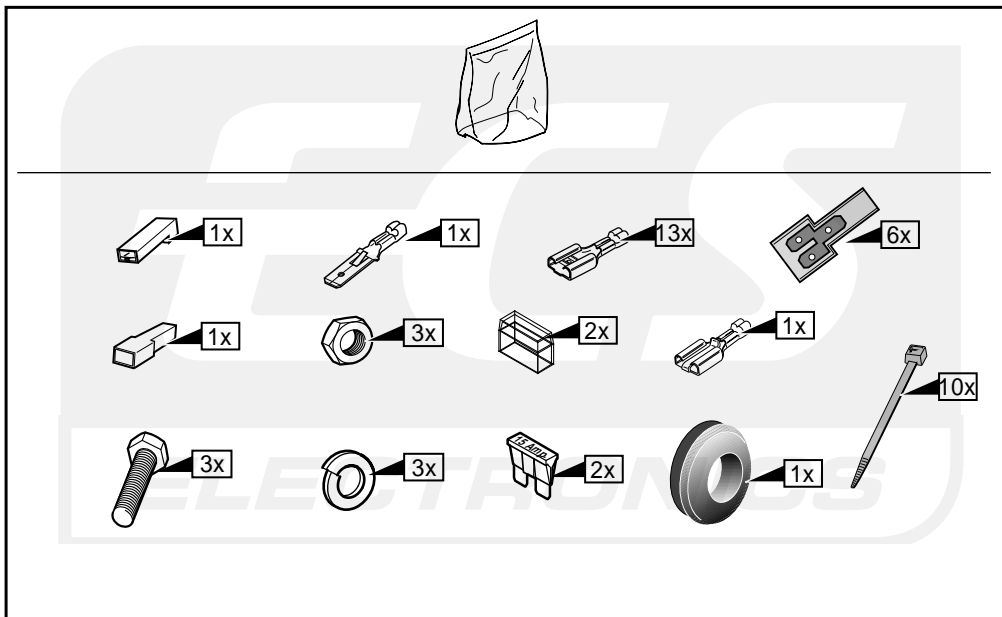

* Teilliste

* Liste de pieces

* Part list

* Onderdelenlijst