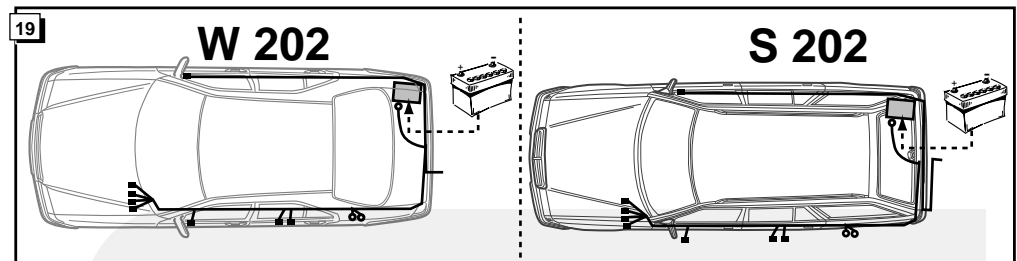

NL	GB	D	F
1/L	GEEL	YELLOW	GELB	JAUNE
2	BLAUW	BLUE	BLAU	BLEU
2a	GRIJS	GREY	GRAU	GRIS
3/31	WIT	WHITE	WEISS	BLANC
4/R	GROEN	GREEN	GRÜN	VERT
5/58-R	BRUIN	BROWN	BRAUN	MARRON
6/54	ROOD	RED	ROT	ROUGE
7/58-L	ZWART	BLACK	SCHWARZ	NOIR
8	ZWART/ROOD	BLACK/RED	SCHWARZ/ROT	NOIR/ROUGE
9	BRUIN/WIT	BROWN/WHITE	BRAUN/WEIß	MARRON/BLANC
10				
11				
12				
13	WIT	WHITE	WEISS	BLANC