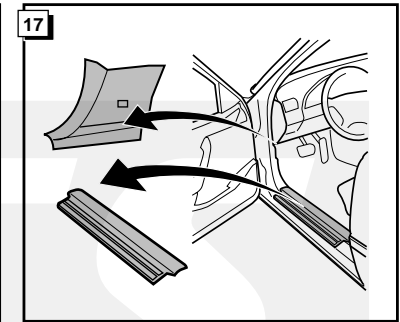

NL	GB	D	F
1/L	GEEL	YELLOW	GELB	JAUNE
2	BLAUW	BLUE	BLAU	BLEU
2a	GRIJS	GREY	GRAU	GRIS
3/31	WIT	WHITE	WEISS	BLANC
4/R	GROEN	GREEN	GRÜN	VERT
5/58-R	BRUIN	BROWN	BRAUN	MARRON
6/54	ROOD	RED	ROT	ROUGE
7/58-L	ZWART	BLACK	SCHWARZ	NOIR
8	ZWART/ROOD	BLACK/RED	SCHWARZ/ROT	NOIR/ROUGE
9	BRUIN/WIT	BROWN/WHITE	BRAUN/WEIß	MARRON/BLANC
10				
11				
12				
13	WIT	WHITE	WEISS	BLANC