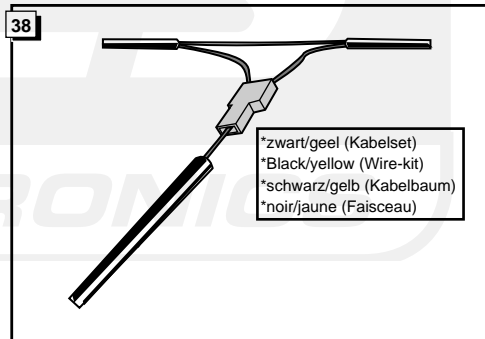

Montage-handleiding elektrokabelset voor
trekhaak met 13-P contactdoos
vlgs. DIN/ISO norm 11446

Fitting instructions electric wiringkit
towbar with 13-P socket up to
DIN/ISO norm 11446

Einbauanleitung Elektrosatz
Anhängervorrichtung mit 13-P Steckdose
lt. DIN/ISO Norm 11446

* Onderdelenlijst

	NL	GB	D	F
1/L	GEEL	YELLOW	GELB	JAUNE
2	BLAUW	BLUE	BLAU	BLEU
2a	GRIJS	GREY	GRAU	GRIS
3/31	WIT	WHITE	WEISS	BLANC
4/R	GROEN	GREEN	GRÜN	VERT
5/58-R	BRUIN	BROWN	BRAUN	MARRON
6/54	ROOD	RED	ROT	ROUGE
7/58-L	ZWART	BLACK	SCHWARZ	NOIR
8	ZWART/ROOD	BLACK/RED	SCHWARZ/ROT	NOIR/ROUGE
9	BRUIN/WIT	BROWN/WHITE	BRAUN/WEIß	MARRON/BLANC
10				
11				
12				
13	WIT	WHITE	WEISS	BLANC

W 202/ S 202

68

! **CONTROLEER FUNCTIES !**
CHECK FUNCTIONS !
FUNKTIONEN KONTROLIEREN !
CONTRÔLER LES FONCTIONS !

S 202

W 202/ S 202

43

	Kabelset-Wiring-harness-Kabelbaum-Faisceau		Zekering-Fuse-Sicherung-Fusible
Voor/before/vor/avant 12/94	Blauw-blue-blau-bleu Grijs-grey-grau-gris	grijs/groen-grey/green-grau/grün-gris/vert	(28)
Zie-See-Sehen-Voir 44	Zwart-black-schwarz-noir Bruin-brown-braun-marron	grijs/groen-grey/green-grau/grün-gris/vert	(28)
12/94 - 5/97	Blauw-blue-blau-bleu Grijs-grey-grau-gris	grijs/zwart-grey/black-grau/schwarz-gris/noir	(18)
Zie-See-Sehen-Voir 45	Zwart-black-schwarz-noir Bruin-brown-braun-marron	grijs/rood-grey/red-grau/rot-gris/rouge	(24)
Na/after/nach/après 5/97	Blauw-blue-blau-bleu Grijs-grey-grau-gris	groen/wit-green/white-grün/weiß-vert/blanc	(17)
Zie-See-Sehen-Voir 46	Zwart-black-schwarz-noir Bruin-brown-braun-marron	groen/wit-green/white-grün/weiß-vert/blanc	(17)
		grijs/zwart-grey/black-grau/schwarz-gris/noir	(16)
		grijs/rood-grey/red-grau/rot-gris/rouge	(15)
		groen/wit-green/white-grün/weiß-vert/blanc	(26)
		groen/wit-green/white-grün/weiß-vert/blanc	(26)
		grijs/zwart-grey/black-grau/schwarz-gris/noir	(25)
		grijs/rood-grey/red-grau/rot-gris/rouge	(24)