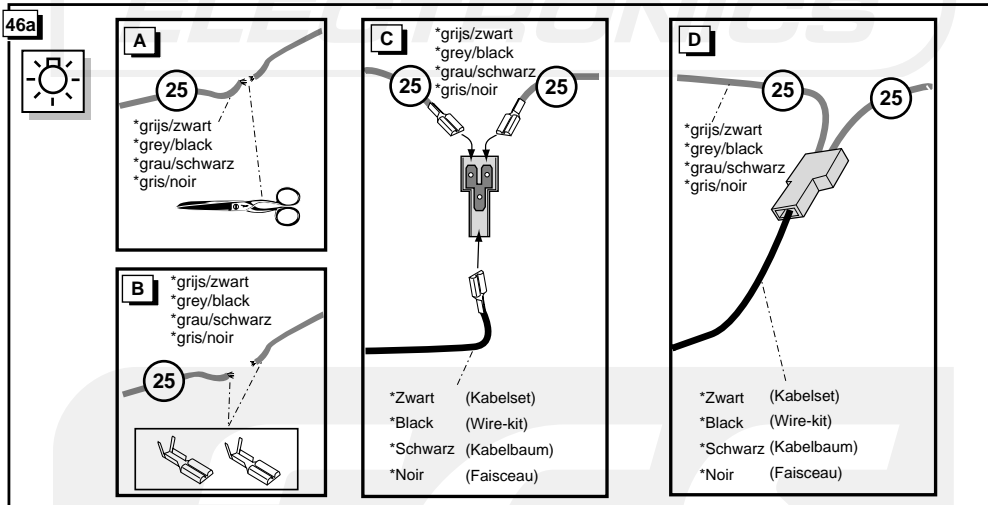

Montage-handleiding elektrokabelset voor
trekhaak met 13-P contactdoos
vlgs. DIN/ISO norm 11446

Fitting instructions electric wiringkit
towbar with 13-P socket up to
DIN/ISO norm 11446

Einbauanleitung Elektrosatz
Anhängervorrichtung mit 13-P Steckdose
lt. DIN/ISO Norm 11446

Instructions de montage du faisceau
électrique pour crochet d'attelage
conforme à la norme DIN/ISO 11446
prise 13-P

MERCEDES S202 1996-/W202 1993-

Bestel Nr.: MB-924-L

* Teilliste

* Liste de pieces

* Part list

W 202/ S 202

68

! **CONTROLEER FUNCTIES !**
CHECK FUNCTIONS !
FUNKTIONEN KONTROLIEREN !
CONTRÔLER LES FONCTIONS !

S 202

W 202/ S 202

43

	Kabelset-Wiring-harness-Kabelbaum-Faisceau		Zekering-Fuse-Sicherung-Fusible
Voor/before/vor/avant 12/94	Blauw-blue-blau-bleu Grijs-grey-grau-gris	grijs/groen-grey/green-grau/grün-gris/vert	(28)
Zie-See-Sehen-Voir 44	Zwart-black-schwarz-noir Bruin-brown-braun-marron	grijs/groen-grey/green-grau/grün-gris/vert	(28)
12/94 - 5/97	Blauw-blue-blau-bleu Grijs-grey-grau-gris	grijs/zwart-grey/black-grau/schwarz-gris/noir	(18)
Zie-See-Sehen-Voir 45	Zwart-black-schwarz-noir Bruin-brown-braun-marron	grijs/rood-grey/red-grau/rot-gris/rouge	(24)
Na/after/nach/après 5/97	Blauw-blue-blau-bleu Grijs-grey-grau-gris	groen/wit-green/white-grün/weiß-vert/blanc	(17)
Zie-See-Sehen-Voir 46	Zwart-black-schwarz-noir Bruin-brown-braun-marron	groen/wit-green/white-grün/weiß-vert/blanc	(17)
		grijs/zwart-grey/black-grau/schwarz-gris/noir	(16)
		grijs/rood-grey/red-grau/rot-gris/rouge	(15)
		groen/wit-green/white-grün/weiß-vert/blanc	(26)
		groen/wit-green/white-grün/weiß-vert/blanc	(26)
		grijs/zwart-grey/black-grau/schwarz-gris/noir	(25)
		grijs/rood-grey/red-grau/rot-gris/rouge	(24)