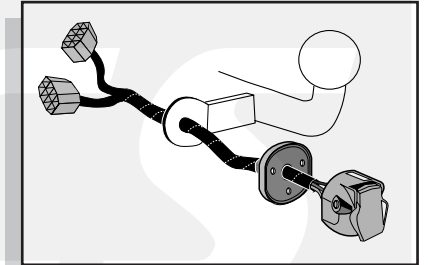

Montage-handleiding elektrokabelset voor
trekhaak met 13-P contactdoos
vlgs. DIN/ISO norm 11446

Fitting instructions electric wiringkit
towbar with 13-P socket up to
DIN/ISO norm 11446

Einbauanleitung Elektrosatz
Anhängervorrichtung mit 13-P Steckdose
lt. DIN/ISO Norm 11446

Instructions de montage du faisceau
électrique pour crochet d'attelage
conforme à la norme DIN/ISO 11446
prise 13-P

MERCEDES S202 1996-/W202 1993-

Bestel Nr.: MB-924-L

* Teilliste

* Liste de pieces

* Part list