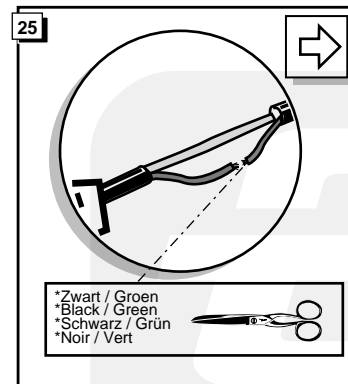

Instructions de montage du faisceau
électrique pour crochet d'attelage
conforme à la norme DIN/ISO 11446
prise 13-P

MERCEDES S202 1996-/W202 1993-

Bestel Nr.: MB-924-L

* Teilliste

* Liste de pieces

* Part list

* Onderdelenlijst

	NL	GB	D	F
1/L	GEEL	YELLOW	GELB	JAUNE
2	BLAUW	BLUE	BLAU	BLEU
2a	GRIJS	GREY	GRAU	GRIS
3/31	WIT	WHITE	WEISS	BLANC
4/R	GROEN	GREEN	GRÜN	VERT
5/58-R	BRUIN	BROWN	BRAUN	MARRON
6/54	ROOD	RED	ROT	ROUGE
7/58-L	ZWART	BLACK	SCHWARZ	NOIR
8	ZWART/ROOD	BLACK/RED	SCHWARZ/ROT	NOIR/ROUGE
9	BRUIN/WIT	BROWN/WHITE	BRAUN/WEIß	MARRON/BLANC
10				
11				
12				
13	WIT	WHITE	WEISS	BLANC

W 202/ S 202

68

! **CONTROLEER FUNCTIES !**
CHECK FUNCTIONS !
FUNKTIONEN KONTROLIEREN !
CONTRÔLER LES FONCTIONS !

S 202

W 202/ S 202

43

	Kabelset-Wiring-harness-Kabelbaum-Faisceau		Zekering-Fuse-Sicherung-Fusible
Voor/before/vor/avant 12/94	Blauw-blue-blau-bleu Grijs-grey-grau-gris	grijs/groen-grey/green-grau/grün-gris/vert	(28)
Zie-See-Sehen-Voir 44	Zwart-black-schwarz-noir Bruin-brown-braun-marron	grijs/groen-grey/green-grau/grün-gris/vert	(28)
12/94 - 5/97	Blauw-blue-blau-bleu Grijs-grey-grau-gris	grijs/zwart-grey/black-grau/schwarz-gris/noir	(18)
Zie-See-Sehen-Voir 45	Zwart-black-schwarz-noir Bruin-brown-braun-marron	grijs/rood-grey/red-grau/rot-gris/rouge	(24)
Na/after/nach/après 5/97	Blauw-blue-blau-bleu Grijs-grey-grau-gris	groen/wit-green/white-grün/weiß-vert/blanc	(17)
Zie-See-Sehen-Voir 46	Zwart-black-schwarz-noir Bruin-brown-braun-marron	groen/wit-green/white-grün/weiß-vert/blanc	(17)
		grijs/zwart-grey/black-grau/schwarz-gris/noir	(16)
		grijs/rood-grey/red-grau/rot-gris/rouge	(15)
		groen/wit-green/white-grün/weiß-vert/blanc	(26)
		groen/wit-green/white-grün/weiß-vert/blanc	(26)
		grijs/zwart-grey/black-grau/schwarz-gris/noir	(25)
		grijs/rood-grey/red-grau/rot-gris/rouge	(24)