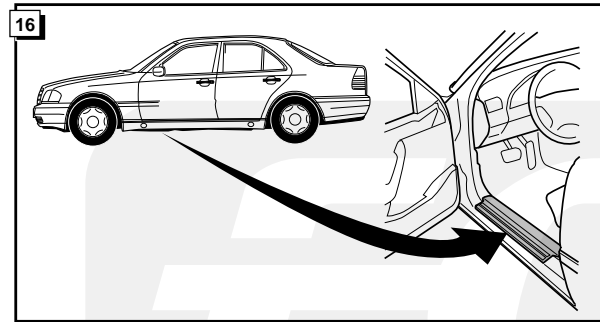

NL	GB	D	F
1/L	GEEL	YELLOW	GELB	JAUNE
2	BLAUW	BLUE	BLAU	BLEU
2a	GRIJS	GREY	GRAU	GRIS
3/31	WIT	WHITE	WEISS	BLANC
4/R	GROEN	GREEN	GRÜN	VERT
5/58-R	BRUIN	BROWN	BRAUN	MARRON
6/54	ROOD	RED	ROT	ROUGE
7/58-L	ZWART	BLACK	SCHWARZ	NOIR
8	ZWART/ROOD	BLACK/RED	SCHWARZ/ROT	NOIR/ROUGE
9	BRUIN/WIT	BROWN/WHITE	BRAUN/WEIß	MARRON/BLANC
10				
11				
12				
13	WIT	WHITE	WEISS	BLANC