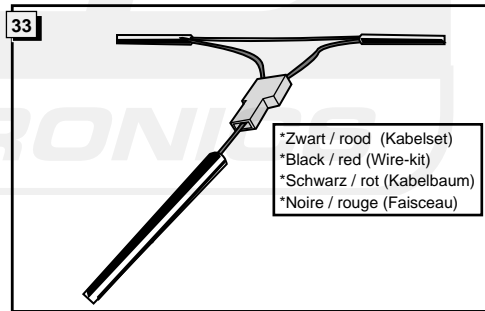

Montage-handleiding elektrokabelset voor
trekhaak met 13-P contactdoos
vlgs. DIN/ISO norm 11446

Fitting instructions electric wiringkit
towbar with 13-P socket up to
DIN/ISO norm 11446

Einbauanleitung Elektrosatz
Anhängervorrichtung mit 13-P Steckdose
lt. DIN/ISO Norm 11446

W 202/ S 202

68

! **CONTROLEER FUNCTIES !**
CHECK FUNCTIONS !
FUNKTIONEN KONTROLIEREN !
CONTRÔLER LES FONCTIONS !

S 202

W 202/ S 202

43

	Kabelset-Wiring-harness-Kabelbaum-Faisceau		Zekering-Fuse-Sicherung-Fusible
Voor/before/vor/avant 12/94	Blauw-blue-blau-bleu Grijs-grey-grau-gris	grijs/groen-grey/green-grau/grün-gris/vert	(28)
Zie-See-Sehen-Voir 44	Zwart-black-schwarz-noir Bruin-brown-braun-marron	grijs/groen-grey/green-grau/grün-gris/vert	(28)
12/94 - 5/97	Blauw-blue-blau-bleu Grijs-grey-grau-gris	grijs/zwart-grey/black-grau/schwarz-gris/noir	(18)
Zie-See-Sehen-Voir 45	Zwart-black-schwarz-noir Bruin-brown-braun-marron	grijs/rood-grey/red-grau/rot-gris/rouge	(24)
Na/after/nach/après 5/97	Blauw-blue-blau-bleu Grijs-grey-grau-gris	groen/wit-green/white-grün/weiß-vert/blanc	(17)
Zie-See-Sehen-Voir 46	Zwart-black-schwarz-noir Bruin-brown-braun-marron	groen/wit-green/white-grün/weiß-vert/blanc	(17)
		grijs/zwart-grey/black-grau/schwarz-gris/noir	(16)
		grijs/rood-grey/red-grau/rot-gris/rouge	(15)
		groen/wit-green/white-grün/weiß-vert/blanc	(26)
		groen/wit-green/white-grün/weiß-vert/blanc	(26)
		grijs/zwart-grey/black-grau/schwarz-gris/noir	(25)
		grijs/rood-grey/red-grau/rot-gris/rouge	(24)