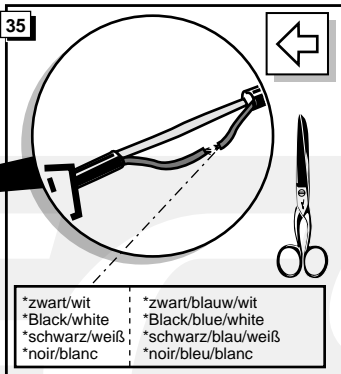

* Onderdelenlijst

	NL	GB	D	F
1/L	GEEL	YELLOW	GELB	JAUNE
2	BLAUW	BLUE	BLAU	BLEU
2a	GRIJS	GREY	GRAU	GRIS
3/31	WIT	WHITE	WEISS	BLANC
4/R	GROEN	GREEN	GRÜN	VERT
5/58-R	BRUIN	BROWN	BRAUN	MARRON
6/54	ROOD	RED	ROT	ROUGE
7/58-L	ZWART	BLACK	SCHWARZ	NOIR
8	ZWART/ROOD	BLACK/RED	SCHWARZ/ROT	NOIR/ROUGE
9	BRUIN/WIT	BROWN/WHITE	BRAUN/WEIß	MARRON/BLANC
10				
11				
12				
13	WIT	WHITE	WEISS	BLANC

W 202/ S 202

68

! **CONTROLEER FUNCTIES !**
CHECK FUNCTIONS !
FUNKTIONEN KONTROLIEREN !
CONTRÔLER LES FONCTIONS !

S 202

W 202/ S 202

43

	Kabelset-Wiring-harness-Kabelbaum-Faisceau		Zekering-Fuse-Sicherung-Fusible
Voor/before/vor/avant 12/94	Blauw-blue-blau-bleu Grijs-grey-grau-gris	grijs/groen-grey/green-grau/grün-gris/vert	(28)
Zie-See-Sehen-Voir 44	Zwart-black-schwarz-noir Bruin-brown-braun-marron	grijs/groen-grey/green-grau/grün-gris/vert	(28)
12/94 - 5/97	Blauw-blue-blau-bleu Grijs-grey-grau-gris	grijs/zwart-grey/black-grau/schwarz-gris/noir	(18)
Zie-See-Sehen-Voir 45	Zwart-black-schwarz-noir Bruin-brown-braun-marron	grijs/rood-grey/red-grau/rot-gris/rouge	(24)
Na/after/nach/après 5/97	Blauw-blue-blau-bleu Grijs-grey-grau-gris	groen/wit-green/white-grün/weiß-vert/blanc	(17)
Zie-See-Sehen-Voir 46	Zwart-black-schwarz-noir Bruin-brown-braun-marron	groen/wit-green/white-grün/weiß-vert/blanc	(17)
		grijs/zwart-grey/black-grau/schwarz-gris/noir	(16)
		grijs/rood-grey/red-grau/rot-gris/rouge	(15)
		groen/wit-green/white-grün/weiß-vert/blanc	(26)
		groen/wit-green/white-grün/weiß-vert/blanc	(26)
		grijs/zwart-grey/black-grau/schwarz-gris/noir	(25)
		grijs/rood-grey/red-grau/rot-gris/rouge	(24)