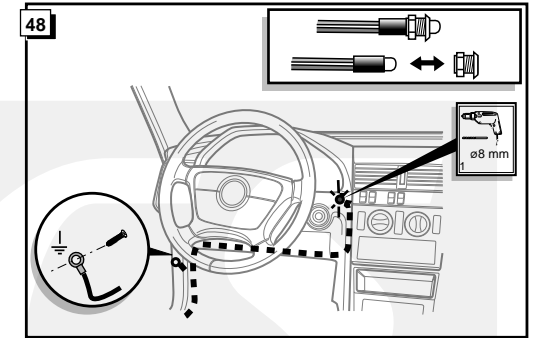

Montage-handleiding elektrokabelset voor
trekhaak met 13-P contactdoos
vlgs. DIN/ISO norm 11446

Fitting instructions electric wiringkit
towbar with 13-P socket up to
DIN/ISO norm 11446

Einbauanleitung Elektrosatz
Anhängervorrichtung mit 13-P Steckdose
lt. DIN/ISO Norm 11446

W 202/ S 202

68

! **CONTROLEER FUNCTIES !**
CHECK FUNCTIONS !
FUNKTIONEN KONTROLIEREN !
CONTRÔLER LES FONCTIONS !

S 202

W 202/ S 202

43

	Kabelset-Wiring-harness-Kabelbaum-Faisceau		Zekering-Fuse-Sicherung-Fusible
Voor/before/vor/avant 12/94	Blauw-blue-blau-bleu Grijs-grey-grau-gris	grijs/groen-grey/green-grau/grün-gris/vert	(28)
Zie-See-Sehen-Voir 44	Zwart-black-schwarz-noir Bruin-brown-braun-marron	grijs/groen-grey/green-grau/grün-gris/vert	(28)
12/94 - 5/97	Blauw-blue-blau-bleu Grijs-grey-grau-gris	grijs/zwart-grey/black-grau/schwarz-gris/noir	(18)
Zie-See-Sehen-Voir 45	Zwart-black-schwarz-noir Bruin-brown-braun-marron	grijs/rood-grey/red-grau/rot-gris/rouge	(24)
Na/after/nach/après 5/97	Blauw-blue-blau-bleu Grijs-grey-grau-gris	groen/wit-green/white-grün/weiß-vert/blanc	(17)
Zie-See-Sehen-Voir 46	Zwart-black-schwarz-noir Bruin-brown-braun-marron	groen/wit-green/white-grün/weiß-vert/blanc	(17)
		grijs/zwart-grey/black-grau/schwarz-gris/noir	(16)
		grijs/rood-grey/red-grau/rot-gris/rouge	(15)
		groen/wit-green/white-grün/weiß-vert/blanc	(26)
		groen/wit-green/white-grün/weiß-vert/blanc	(26)
		grijs/zwart-grey/black-grau/schwarz-gris/noir	(25)
		grijs/rood-grey/red-grau/rot-gris/rouge	(24)