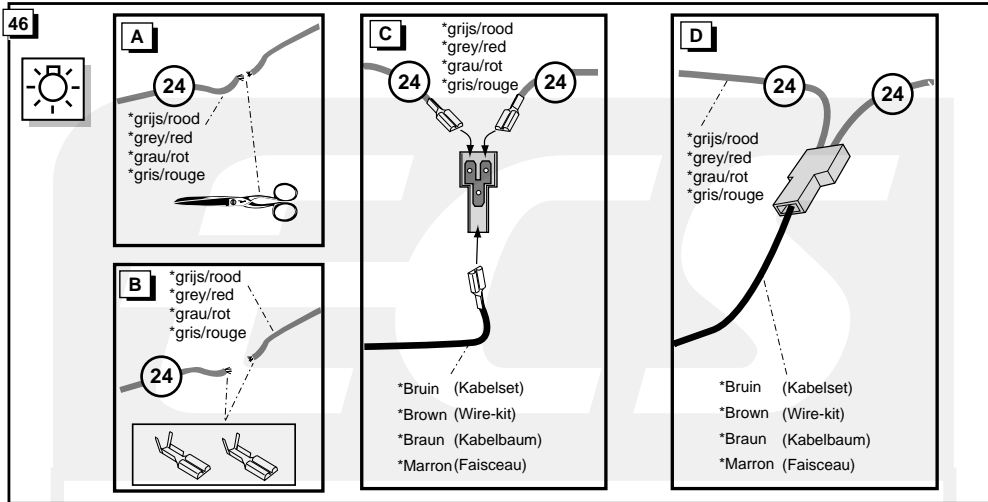

Montage-handleiding elektrokabelset voor
trekhaak met 13-P contactdoos
vlgs. DIN/ISO norm 11446

Fitting instructions electric wiringkit
towbar with 13-P socket up to
DIN/ISO norm 11446

Einbauanleitung Elektrosatz
Anhängervorrichtung mit 13-P Steckdose
lt. DIN/ISO Norm 11446

Instructions de montage du faisceau
électrique pour crochet d'attelage
conforme à la norme DIN/ISO 11446
prise 13-P

MERCEDES S202 1996-/W202 1993-

Bestel Nr.: MB-924-L

* Teilliste

* Liste de pieces

* Part list

W 202/ S 202

68

! **CONTROLEER FUNCTIES !**
CHECK FUNCTIONS !
FUNKTIONEN KONTROLIEREN !
CONTRÔLER LES FONCTIONS !

S 202

W 202/ S 202

43

	Kabelset-Wiring-harness-Kabelbaum-Faisceau		Zekering-Fuse-Sicherung-Fusible
Voor/before/vor/avant 12/94	Blauw-blue-blau-bleu Grijs-grey-grau-gris	grijs/groen-grey/green-grau/grün-gris/vert	(28)
Zie-See-Sehen-Voir 44	Zwart-black-schwarz-noir Bruin-brown-braun-marron	grijs/groen-grey/green-grau/grün-gris/vert	(28)
12/94 - 5/97	Blauw-blue-blau-bleu Grijs-grey-grau-gris	grijs/zwart-grey/black-grau/schwarz-gris/noir	(18)
Zie-See-Sehen-Voir 45	Zwart-black-schwarz-noir Bruin-brown-braun-marron	grijs/rood-grey/red-grau/rot-gris/rouge	(24)
Na/after/nach/après 5/97	Blauw-blue-blau-bleu Grijs-grey-grau-gris	groen/wit-green/white-grün/weiß-vert/blanc	(17)
Zie-See-Sehen-Voir 46	Zwart-black-schwarz-noir Bruin-brown-braun-marron	groen/wit-green/white-grün/weiß-vert/blanc	(17)
		grijs/zwart-grey/black-grau/schwarz-gris/noir	(16)
		grijs/rood-grey/red-grau/rot-gris/rouge	(15)
		groen/wit-green/white-grün/weiß-vert/blanc	(26)
		groen/wit-green/white-grün/weiß-vert/blanc	(26)
		grijs/zwart-grey/black-grau/schwarz-gris/noir	(25)
		grijs/rood-grey/red-grau/rot-gris/rouge	(24)