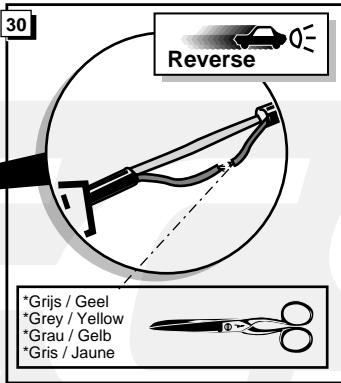

W 202/ S 202

68

! **CONTROLEER FUNCTIES !**
CHECK FUNCTIONS !
FUNKTIONEN KONTROLIEREN !
CONTRÔLER LES FONCTIONS !

S 202

W 202/ S 202

43

	Kabelset-Wiring-harness-Kabelbaum-Faisceau		Zekering-Fuse-Sicherung-Fusible
Voor/before/vor/avant 12/94	Blauw-blue-blau-bleu Grijs-grey-grau-gris	grijs/groen-grey/green-grau/grün-gris/vert	(28)
Zie-See-Sehen-Voir 44	Zwart-black-schwarz-noir Bruin-brown-braun-marron	grijs/groen-grey/green-grau/grün-gris/vert	(28)
12/94 - 5/97	Blauw-blue-blau-bleu Grijs-grey-grau-gris	grijs/zwart-grey/black-grau/schwarz-gris/noir	(18)
Zie-See-Sehen-Voir 45	Zwart-black-schwarz-noir Bruin-brown-braun-marron	grijs/rood-grey/red-grau/rot-gris/rouge	(24)
Na/after/nach/après 5/97	Blauw-blue-blau-bleu Grijs-grey-grau-gris	groen/wit-green/white-grün/weiß-vert/blanc	(17)
Zie-See-Sehen-Voir 46	Zwart-black-schwarz-noir Bruin-brown-braun-marron	groen/wit-green/white-grün/weiß-vert/blanc	(17)
		grijs/zwart-grey/black-grau/schwarz-gris/noir	(16)
		grijs/rood-grey/red-grau/rot-gris/rouge	(15)
		groen/wit-green/white-grün/weiß-vert/blanc	(26)
		groen/wit-green/white-grün/weiß-vert/blanc	(26)
		grijs/zwart-grey/black-grau/schwarz-gris/noir	(25)
		grijs/rood-grey/red-grau/rot-gris/rouge	(24)