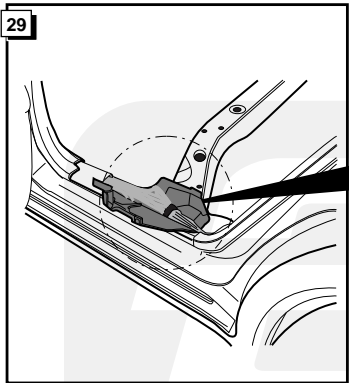

Montage-handleiding elektrokabelset voor
trekhaak met 13-P contactdoos
vlgs. DIN/ISO norm 11446

Fitting instructions electric wiringkit
towbar with 13-P socket up to
DIN/ISO norm 11446

Einbauanleitung Elektrosatz
Anhängervorrichtung mit 13-P Steckdose
lt. DIN/ISO Norm 11446

W 202/ S 202

68

! **CONTROLEER FUNCTIES !**
CHECK FUNCTIONS !
FUNKTIONEN KONTROLIEREN !
CONTRÔLER LES FONCTIONS !

S 202

W 202/ S 202

43

	Kabelset-Wiring-harness-Kabelbaum-Faisceau		Zekering-Fuse-Sicherung-Fusible
Voor/before/vor/avant 12/94	Blauw-blue-blau-bleu Grijs-grey-grau-gris	grijs/groen-grey/green-grau/grün-gris/vert	(28)
Zie-See-Sehen-Voir 44	Zwart-black-schwarz-noir Bruin-brown-braun-marron	grijs/groen-grey/green-grau/grün-gris/vert	(28)
12/94 - 5/97	Blauw-blue-blau-bleu Grijs-grey-grau-gris	grijs/zwart-grey/black-grau/schwarz-gris/noir	(18)
Zie-See-Sehen-Voir 45	Zwart-black-schwarz-noir Bruin-brown-braun-marron	grijs/rood-grey/red-grau/rot-gris/rouge	(24)
Na/after/nach/après 5/97	Blauw-blue-blau-bleu Grijs-grey-grau-gris	groen/wit-green/white-grün/weiß-vert/blanc	(17)
Zie-See-Sehen-Voir 46	Zwart-black-schwarz-noir Bruin-brown-braun-marron	groen/wit-green/white-grün/weiß-vert/blanc	(17)
		grijs/zwart-grey/black-grau/schwarz-gris/noir	(16)
		grijs/rood-grey/red-grau/rot-gris/rouge	(15)
		groen/wit-green/white-grün/weiß-vert/blanc	(26)
		groen/wit-green/white-grün/weiß-vert/blanc	(26)
		grijs/zwart-grey/black-grau/schwarz-gris/noir	(25)
		grijs/rood-grey/red-grau/rot-gris/rouge	(24)