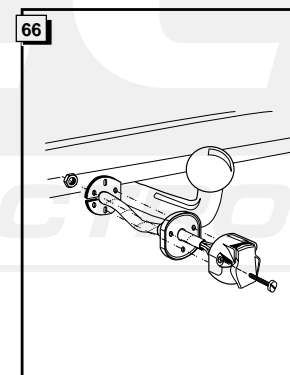

68

! **CONTROLEER FUNCTIES !**
CHECK FUNCTIONS !
FUNKTIONEN KONTROLIEREN !
CONTRÔLER LES FONCTIONS !