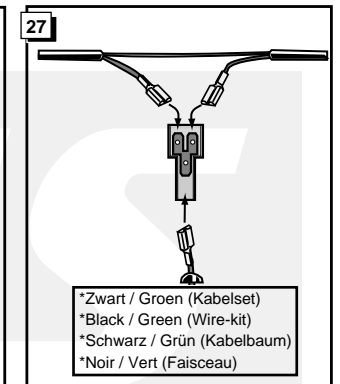

Instructions de montage du faisceau
électrique pour crochet d'attelage
conforme à la norme DIN/ISO 11446
prise 13-P

MERCEDES S202 1996-/W202 1993-

Bestel Nr.: MB-924-L

* Teilliste

* Liste de pieces

* Part list

* Onderdelenlijst

	NL	GB	D	F
1/L	GEEL	YELLOW	GELB	JAUNE
2	BLAUW	BLUE	BLAU	BLEU
2a	GRIJS	GREY	GRAU	GRIS
3/31	WIT	WHITE	WEISS	BLANC
4/R	GROEN	GREEN	GRÜN	VERT
5/58-R	BRUIN	BROWN	BRAUN	MARRON
6/54	ROOD	RED	ROT	ROUGE
7/58-L	ZWART	BLACK	SCHWARZ	NOIR
8	ZWART/ROOD	BLACK/RED	SCHWARZ/ROT	NOIR/ROUGE
9	BRUIN/WIT	BROWN/WHITE	BRAUN/WEIß	MARRON/BLANC
10				
11				
12				
13	WIT	WHITE	WEISS	BLANC

W 202/ S 202

68

! **CONTROLEER FUNCTIES !**
CHECK FUNCTIONS !
FUNKTIONEN KONTROLIEREN !
CONTRÔLER LES FONCTIONS !

S 202

W 202/ S 202

43

	Kabelset-Wiring-harness-Kabelbaum-Faisceau		Zekering-Fuse-Sicherung-Fusible
Voor/before/vor/avant 12/94	Blauw-blue-blau-bleu Grijs-grey-grau-gris	grijs/groen-grey/green-grau/grün-gris/vert	(28)
Zie-See-Sehen-Voir 44	Zwart-black-schwarz-noir Bruin-brown-braun-marron	grijs/groen-grey/green-grau/grün-gris/vert	(28)
12/94 - 5/97	Blauw-blue-blau-bleu Grijs-grey-grau-gris	grijs/zwart-grey/black-grau/schwarz-gris/noir	(18)
Zie-See-Sehen-Voir 45	Zwart-black-schwarz-noir Bruin-brown-braun-marron	grijs/rood-grey/red-grau/rot-gris/rouge	(24)
Na/after/nach/après 5/97	Blauw-blue-blau-bleu Grijs-grey-grau-gris	groen/wit-green/white-grün/weiß-vert/blanc	(17)
Zie-See-Sehen-Voir 46	Zwart-black-schwarz-noir Bruin-brown-braun-marron	groen/wit-green/white-grün/weiß-vert/blanc	(17)
		grijs/zwart-grey/black-grau/schwarz-gris/noir	(16)
		grijs/rood-grey/red-grau/rot-gris/rouge	(15)
		groen/wit-green/white-grün/weiß-vert/blanc	(26)
		groen/wit-green/white-grün/weiß-vert/blanc	(26)
		grijs/zwart-grey/black-grau/schwarz-gris/noir	(25)
		grijs/rood-grey/red-grau/rot-gris/rouge	(24)