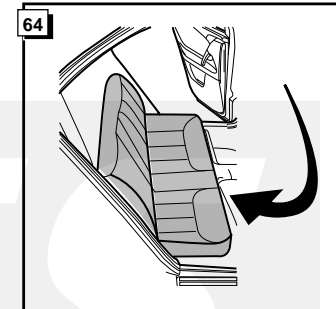

W 202/ S 202

68

! **CONTROLEER FUNCTIES !**
CHECK FUNCTIONS !
FUNKTIONEN KONTROLIEREN !
CONTRÔLER LES FONCTIONS !

S 202

W 202/ S 202

43

	Kabelset-Wiring-harness-Kabelbaum-Faisceau		Zekering-Fuse-Sicherung-Fusible
Voor/before/vor/avant 12/94	Blauw-blue-blau-bleu Grijs-grey-grau-gris	grijs/groen-grey/green-grau/grün-gris/vert	(28)
Zie-See-Sehen-Voir 44	Zwart-black-schwarz-noir Bruin-brown-braun-marron	grijs/groen-grey/green-grau/grün-gris/vert	(28)
12/94 - 5/97	Blauw-blue-blau-bleu Grijs-grey-grau-gris	grijs/zwart-grey/black-grau/schwarz-gris/noir	(18)
Zie-See-Sehen-Voir 45	Zwart-black-schwarz-noir Bruin-brown-braun-marron	grijs/rood-grey/red-grau/rot-gris/rouge	(24)
Na/after/nach/après 5/97	Blauw-blue-blau-bleu Grijs-grey-grau-gris	groen/wit-green/white-grün/weiß-vert/blanc	(17)
Zie-See-Sehen-Voir 46	Zwart-black-schwarz-noir Bruin-brown-braun-marron	groen/wit-green/white-grün/weiß-vert/blanc	(17)
		grijs/zwart-grey/black-grau/schwarz-gris/noir	(16)
		grijs/rood-grey/red-grau/rot-gris/rouge	(15)
		groen/wit-green/white-grün/weiß-vert/blanc	(26)
		groen/wit-green/white-grün/weiß-vert/blanc	(26)
		grijs/zwart-grey/black-grau/schwarz-gris/noir	(25)
		grijs/rood-grey/red-grau/rot-gris/rouge	(24)