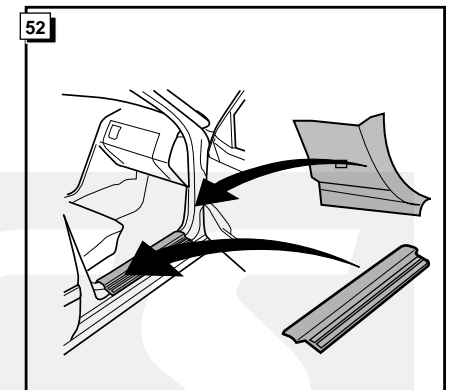

Montage-handleiding elektrokabelset voor
trekhaak met 13-P contactdoos
vlgs. DIN/ISO norm 11446

Fitting instructions electric wiringkit
towbar with 13-P socket up to
DIN/ISO norm 11446

Einbauanleitung Elektrosatz
Anhängervorrichtung mit 13-P Steckdose
lt. DIN/ISO Norm 11446

W 202/ S 202

68

! **CONTROLEER FUNCTIES !**
CHECK FUNCTIONS !
FUNKTIONEN KONTROLIEREN !
CONTRÔLER LES FONCTIONS !

S 202

W 202/ S 202

43

	Kabelset-Wiring-harness-Kabelbaum-Faisceau		Zekering-Fuse-Sicherung-Fusible
Voor/before/vor/avant 12/94	Blauw-blue-blau-bleu Grijs-grey-grau-gris	grijs/groen-grey/green-grau/grün-gris/vert	(28)
Zie-See-Sehen-Voir 44	Zwart-black-schwarz-noir Bruin-brown-braun-marron	grijs/groen-grey/green-grau/grün-gris/vert	(28)
12/94 - 5/97	Blauw-blue-blau-bleu Grijs-grey-grau-gris	grijs/zwart-grey/black-grau/schwarz-gris/noir	(18)
Zie-See-Sehen-Voir 45	Zwart-black-schwarz-noir Bruin-brown-braun-marron	grijs/rood-grey/red-grau/rot-gris/rouge	(24)
Na/after/nach/après 5/97	Blauw-blue-blau-bleu Grijs-grey-grau-gris	groen/wit-green/white-grün/weiß-vert/blanc	(17)
Zie-See-Sehen-Voir 46	Zwart-black-schwarz-noir Bruin-brown-braun-marron	groen/wit-green/white-grün/weiß-vert/blanc	(17)
		grijs/zwart-grey/black-grau/schwarz-gris/noir	(16)
		grijs/rood-grey/red-grau/rot-gris/rouge	(15)
		groen/wit-green/white-grün/weiß-vert/blanc	(26)
		groen/wit-green/white-grün/weiß-vert/blanc	(26)
		grijs/zwart-grey/black-grau/schwarz-gris/noir	(25)
		grijs/rood-grey/red-grau/rot-gris/rouge	(24)