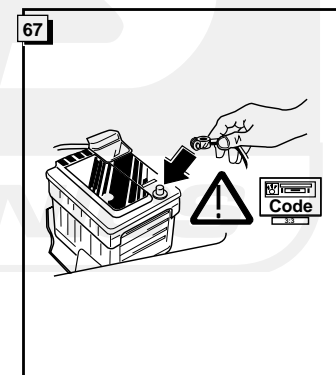

Montage-handleiding elektrokabelset voor
trekhaak met 13-P contactdoos
vlgs. DIN/ISO norm 11446

Fitting instructions electric wiringkit
towbar with 13-P socket up to
DIN/ISO norm 11446

Einbauanleitung Elektrosatz
Anhängervorrichtung mit 13-P Steckdose
lt. DIN/ISO Norm 11446

* Onderdelenlijst

	NL	GB	D	F
1/L	GEEL	YELLOW	GELB	JAUNE
2	BLAUW	BLUE	BLAU	BLEU
2a	GRIJS	GREY	GRAU	GRIS
3/31	WIT	WHITE	WEISS	BLANC
4/R	GROEN	GREEN	GRÜN	VERT
5/58-R	BRUIN	BROWN	BRAUN	MARRON
6/54	ROOD	RED	ROT	ROUGE
7/58-L	ZWART	BLACK	SCHWARZ	NOIR
8	ZWART/ROOD	BLACK/RED	SCHWARZ/ROT	NOIR/ROUGE
9	BRUIN/WIT	BROWN/WHITE	BRAUN/WEIß	MARRON/BLANC
10				
11				
12				
13	WIT	WHITE	WEISS	BLANC

W 202/ S 202

68

! **CONTROLEER FUNCTIES !**
CHECK FUNCTIONS !
FUNKTIONEN KONTROLIEREN !
CONTRÔLER LES FONCTIONS !

S 202

W 202/ S 202

43

	Kabelset-Wiring-harness-Kabelbaum-Faisceau		Zekering-Fuse-Sicherung-Fusible
Voor/before/vor/avant 12/94	Blauw-blue-blau-bleu Grijs-grey-grau-gris	grijs/groen-grey/green-grau/grün-gris/vert	(28)
Zie-See-Sehen-Voir 44	Zwart-black-schwarz-noir Bruin-brown-braun-marron	grijs/groen-grey/green-grau/grün-gris/vert	(28)
12/94 - 5/97	Blauw-blue-blau-bleu Grijs-grey-grau-gris	grijs/zwart-grey/black-grau/schwarz-gris/noir	(18)
Zie-See-Sehen-Voir 45	Zwart-black-schwarz-noir Bruin-brown-braun-marron	grijs/rood-grey/red-grau/rot-gris/rouge	(24)
Na/after/nach/après 5/97	Blauw-blue-blau-bleu Grijs-grey-grau-gris	groen/wit-green/white-grün/weiß-vert/blanc	(17)
Zie-See-Sehen-Voir 46	Zwart-black-schwarz-noir Bruin-brown-braun-marron	groen/wit-green/white-grün/weiß-vert/blanc	(17)
		grijs/zwart-grey/black-grau/schwarz-gris/noir	(16)
		grijs/rood-grey/red-grau/rot-gris/rouge	(15)
		groen/wit-green/white-grün/weiß-vert/blanc	(26)
		groen/wit-green/white-grün/weiß-vert/blanc	(26)
		grijs/zwart-grey/black-grau/schwarz-gris/noir	(25)
		grijs/rood-grey/red-grau/rot-gris/rouge	(24)