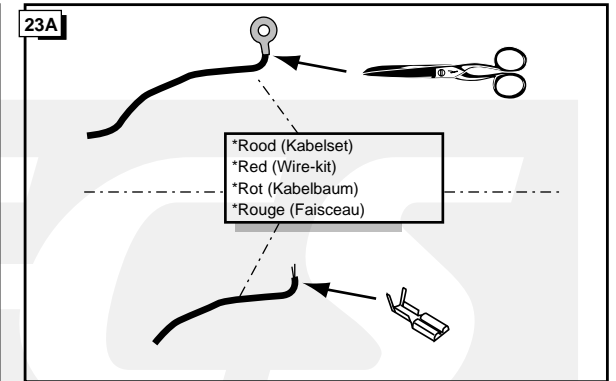

Montage-handleiding elektrokabelset voor
trekhaak met 13-P contactdoos
vlgs. DIN/ISO norm 11446

Fitting instructions electric wiringkit
towbar with 13-P socket up to
DIN/ISO norm 11446

Einbauanleitung Elektrosatz
Anhängervorrichtung mit 13-P Steckdose
lt. DIN/ISO Norm 11446

* Onderdelenlijst

	NL	GB	D	F
1/L	GEEL	YELLOW	GELB	JAUNE
2	BLAUW	BLUE	BLAU	BLEU
2a	GRIJS	GREY	GRAU	GRIS
3/31	WIT	WHITE	WEISS	BLANC
4/R	GROEN	GREEN	GRÜN	VERT
5/58-R	BRUIN	BROWN	BRAUN	MARRON
6/54	ROOD	RED	ROT	ROUGE
7/58-L	ZWART	BLACK	SCHWARZ	NOIR
8	ZWART/ROOD	BLACK/RED	SCHWARZ/ROT	NOIR/ROUGE
9	BRUIN/WIT	BROWN/WHITE	BRAUN/WEIß	MARRON/BLANC
10				
11				
12				
13	WIT	WHITE	WEISS	BLANC

W 202/ S 202

68

! **CONTROLEER FUNCTIES !**
CHECK FUNCTIONS !
FUNKTIONEN KONTROLIEREN !
CONTRÔLER LES FONCTIONS !

S 202

W 202/ S 202

43

	Kabelset-Wiring-harness-Kabelbaum-Faisceau		Zekering-Fuse-Sicherung-Fusible
Voor/before/vor/avant 12/94	Blauw-blue-blau-bleu Grijs-grey-grau-gris	grijs/groen-grey/green-grau/grün-gris/vert	(28)
Zie-See-Sehen-Voir 44	Zwart-black-schwarz-noir Bruin-brown-braun-marron	grijs/groen-grey/green-grau/grün-gris/vert	(28)
12/94 - 5/97	Blauw-blue-blau-bleu Grijs-grey-grau-gris	grijs/zwart-grey/black-grau/schwarz-gris/noir	(18)
Zie-See-Sehen-Voir 45	Zwart-black-schwarz-noir Bruin-brown-braun-marron	grijs/rood-grey/red-grau/rot-gris/rouge	(24)
Na/after/nach/après 5/97	Blauw-blue-blau-bleu Grijs-grey-grau-gris	groen/wit-green/white-grün/weiß-vert/blanc	(17)
Zie-See-Sehen-Voir 46	Zwart-black-schwarz-noir Bruin-brown-braun-marron	groen/wit-green/white-grün/weiß-vert/blanc	(17)
		grijs/zwart-grey/black-grau/schwarz-gris/noir	(16)
		grijs/rood-grey/red-grau/rot-gris/rouge	(15)
		groen/wit-green/white-grün/weiß-vert/blanc	(26)
		groen/wit-green/white-grün/weiß-vert/blanc	(26)
		grijs/zwart-grey/black-grau/schwarz-gris/noir	(25)
		grijs/rood-grey/red-grau/rot-gris/rouge	(24)