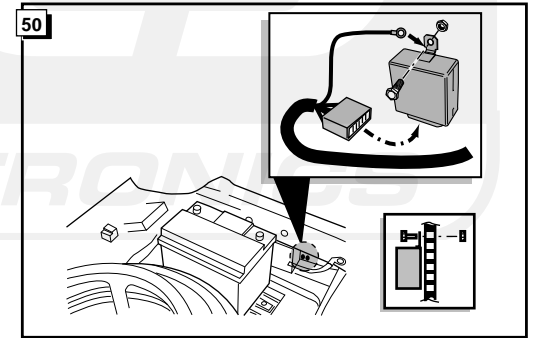

Montage-handleiding elektrokabelset voor
trekhaak met 13-P contactdoos
vlgs. DIN/ISO norm 11446

Fitting instructions electric wiringkit
towbar with 13-P socket up to
DIN/ISO norm 11446

Einbauanleitung Elektrosatz
Anhängervorrichtung mit 13-P Steckdose
lt. DIN/ISO Norm 11446

W 202/ S 202

68

! **CONTROLEER FUNCTIES !**
CHECK FUNCTIONS !
FUNKTIONEN KONTROLIEREN !
CONTRÔLER LES FONCTIONS !

S 202

W 202/ S 202

43

	Kabelset-Wiring-harness-Kabelbaum-Faisceau		Zekering-Fuse-Sicherung-Fusible
Voor/before/vor/avant 12/94	Blauw-blue-blau-bleu Grijs-grey-grau-gris	grijs/groen-grey/green-grau/grün-gris/vert	(28)
Zie-See-Sehen-Voir 44	Zwart-black-schwarz-noir Bruin-brown-braun-marron	grijs/groen-grey/green-grau/grün-gris/vert	(28)
12/94 - 5/97	Blauw-blue-blau-bleu Grijs-grey-grau-gris	grijs/zwart-grey/black-grau/schwarz-gris/noir	(18)
Zie-See-Sehen-Voir 45	Zwart-black-schwarz-noir Bruin-brown-braun-marron	grijs/rood-grey/red-grau/rot-gris/rouge	(24)
Na/after/nach/après 5/97	Blauw-blue-blau-bleu Grijs-grey-grau-gris	groen/wit-green/white-grün/weiß-vert/blanc	(17)
Zie-See-Sehen-Voir 46	Zwart-black-schwarz-noir Bruin-brown-braun-marron	groen/wit-green/white-grün/weiß-vert/blanc	(17)
		grijs/zwart-grey/black-grau/schwarz-gris/noir	(16)
		grijs/rood-grey/red-grau/rot-gris/rouge	(15)
		groen/wit-green/white-grün/weiß-vert/blanc	(26)
		groen/wit-green/white-grün/weiß-vert/blanc	(26)
		grijs/zwart-grey/black-grau/schwarz-gris/noir	(25)
		grijs/rood-grey/red-grau/rot-gris/rouge	(24)