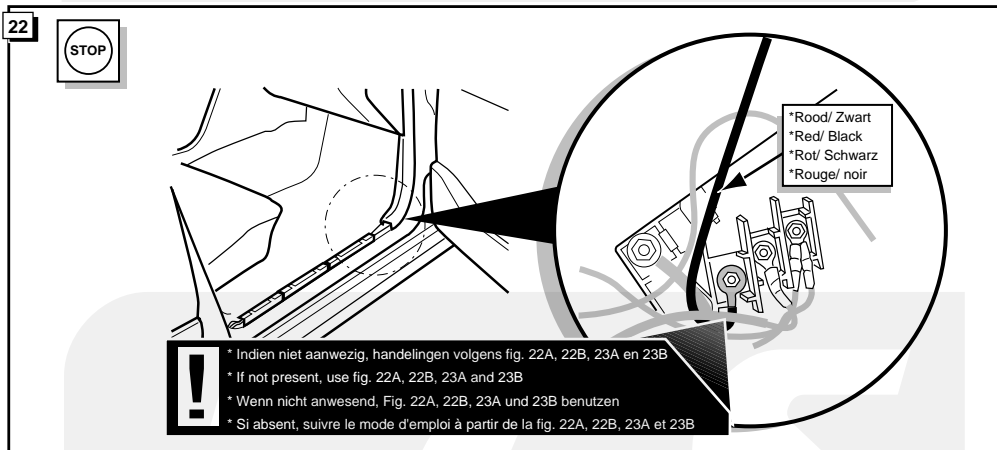

Montage-handleiding elektrokabelset voor
trekhaak met 13-P contactdoos
vlgs. DIN/ISO norm 11446

Fitting instructions electric wiringkit
towbar with 13-P socket up to
DIN/ISO norm 11446

Einbauanleitung Elektrosatz
Anhängervorrichtung mit 13-P Steckdose
lt. DIN/ISO Norm 11446

* Onderdelenlijst

	NL	GB	D	F
1/L	GEEL	YELLOW	GELB	JAUNE
2	BLAUW	BLUE	BLAU	BLEU
2a	GRIJS	GREY	GRAU	GRIS
3/31	WIT	WHITE	WEISS	BLANC
4/R	GROEN	GREEN	GRÜN	VERT
5/58-R	BRUIN	BROWN	BRAUN	MARRON
6/54	ROOD	RED	ROT	ROUGE
7/58-L	ZWART	BLACK	SCHWARZ	NOIR
8	ZWART/ROOD	BLACK/RED	SCHWARZ/ROT	NOIR/ROUGE
9	BRUIN/WIT	BROWN/WHITE	BRAUN/WEIß	MARRON/BLANC
10				
11				
12				
13	WIT	WHITE	WEISS	BLANC

W 202/ S 202

68

! **CONTROLEER FUNCTIES !**
CHECK FUNCTIONS !
FUNKTIONEN KONTROLIEREN !
CONTRÔLER LES FONCTIONS !

S 202

W 202/ S 202

43

	Kabelset-Wiring-harness-Kabelbaum-Faisceau		Zekering-Fuse-Sicherung-Fusible
Voor/before/vor/avant 12/94	Blauw-blue-blau-bleu Grijs-grey-grau-gris	grijs/groen-grey/green-grau/grün-gris/vert	(28)
Zie-See-Sehen-Voir 44	Zwart-black-schwarz-noir Bruin-brown-braun-marron	grijs/groen-grey/green-grau/grün-gris/vert	(28)
12/94 - 5/97	Blauw-blue-blau-bleu Grijs-grey-grau-gris	grijs/zwart-grey/black-grau/schwarz-gris/noir	(18)
Zie-See-Sehen-Voir 45	Zwart-black-schwarz-noir Bruin-brown-braun-marron	grijs/rood-grey/red-grau/rot-gris/rouge	(24)
Na/after/nach/après 5/97	Blauw-blue-blau-bleu Grijs-grey-grau-gris	groen/wit-green/white-grün/weiß-vert/blanc	(17)
Zie-See-Sehen-Voir 46	Zwart-black-schwarz-noir Bruin-brown-braun-marron	groen/wit-green/white-grün/weiß-vert/blanc	(17)
		grijs/zwart-grey/black-grau/schwarz-gris/noir	(16)
		grijs/rood-grey/red-grau/rot-gris/rouge	(15)
		groen/wit-green/white-grün/weiß-vert/blanc	(26)
		groen/wit-green/white-grün/weiß-vert/blanc	(26)
		grijs/zwart-grey/black-grau/schwarz-gris/noir	(25)
		grijs/rood-grey/red-grau/rot-gris/rouge	(24)