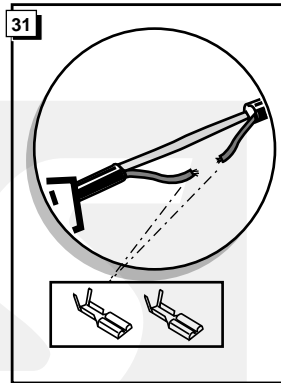

Montage-handleiding elektrokabelset voor
trekhaak met 13-P contactdoos
vlgs. DIN/ISO norm 11446

Fitting instructions electric wiringkit
towbar with 13-P socket up to
DIN/ISO norm 11446

Einbauanleitung Elektrosatz
Anhängervorrichtung mit 13-P Steckdose
lt. DIN/ISO Norm 11446

W 202/ S 202

68

! **CONTROLEER FUNCTIES !**
CHECK FUNCTIONS !
FUNKTIONEN KONTROLIEREN !
CONTRÔLER LES FONCTIONS !

S 202

W 202/ S 202

43

	Kabelset-Wiring-harness-Kabelbaum-Faisceau		Zekering-Fuse-Sicherung-Fusible
Voor/before/vor/avant 12/94	Blauw-blue-blau-bleu Grijs-grey-grau-gris	grijs/groen-grey/green-grau/grün-gris/vert	(28)
Zie-See-Sehen-Voir 44	Zwart-black-schwarz-noir Bruin-brown-braun-marron	grijs/groen-grey/green-grau/grün-gris/vert	(28)
12/94 - 5/97	Blauw-blue-blau-bleu Grijs-grey-grau-gris	grijs/zwart-grey/black-grau/schwarz-gris/noir	(18)
Zie-See-Sehen-Voir 45	Zwart-black-schwarz-noir Bruin-brown-braun-marron	grijs/rood-grey/red-grau/rot-gris/rouge	(24)
Na/after/nach/après 5/97	Blauw-blue-blau-bleu Grijs-grey-grau-gris	groen/wit-green/white-grün/weiß-vert/blanc	(17)
Zie-See-Sehen-Voir 46	Zwart-black-schwarz-noir Bruin-brown-braun-marron	groen/wit-green/white-grün/weiß-vert/blanc	(17)
		grijs/zwart-grey/black-grau/schwarz-gris/noir	(16)
		grijs/rood-grey/red-grau/rot-gris/rouge	(15)
		groen/wit-green/white-grün/weiß-vert/blanc	(26)
		groen/wit-green/white-grün/weiß-vert/blanc	(26)
		grijs/zwart-grey/black-grau/schwarz-gris/noir	(25)
		grijs/rood-grey/red-grau/rot-gris/rouge	(24)