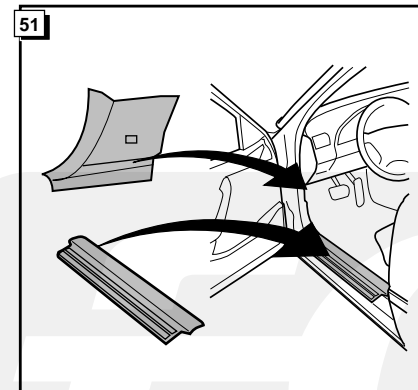

W 202/ S 202

68

! **CONTROLEER FUNCTIES !**
CHECK FUNCTIONS !
FUNKTIONEN KONTROLIEREN !
CONTRÔLER LES FONCTIONS !

S 202

W 202/ S 202

43

	Kabelset-Wiring-harness-Kabelbaum-Faisceau		Zekering-Fuse-Sicherung-Fusible
Voor/before/vor/avant 12/94	Blauw-blue-blau-bleu Grijs-grey-grau-gris	grijs/groen-grey/green-grau/grün-gris/vert	(28)
Zie-See-Sehen-Voir 44	Zwart-black-schwarz-noir Bruin-brown-braun-marron	grijs/groen-grey/green-grau/grün-gris/vert	(28)
12/94 - 5/97	Blauw-blue-blau-bleu Grijs-grey-grau-gris	grijs/zwart-grey/black-grau/schwarz-gris/noir	(18)
Zie-See-Sehen-Voir 45	Zwart-black-schwarz-noir Bruin-brown-braun-marron	grijs/rood-grey/red-grau/rot-gris/rouge	(24)
Na/after/nach/après 5/97	Blauw-blue-blau-bleu Grijs-grey-grau-gris	groen/wit-green/white-grün/weiß-vert/blanc	(17)
Zie-See-Sehen-Voir 46	Zwart-black-schwarz-noir Bruin-brown-braun-marron	groen/wit-green/white-grün/weiß-vert/blanc	(17)
		grijs/zwart-grey/black-grau/schwarz-gris/noir	(16)
		grijs/rood-grey/red-grau/rot-gris/rouge	(15)
		groen/wit-green/white-grün/weiß-vert/blanc	(26)
		groen/wit-green/white-grün/weiß-vert/blanc	(26)
		grijs/zwart-grey/black-grau/schwarz-gris/noir	(25)
		grijs/rood-grey/red-grau/rot-gris/rouge	(24)