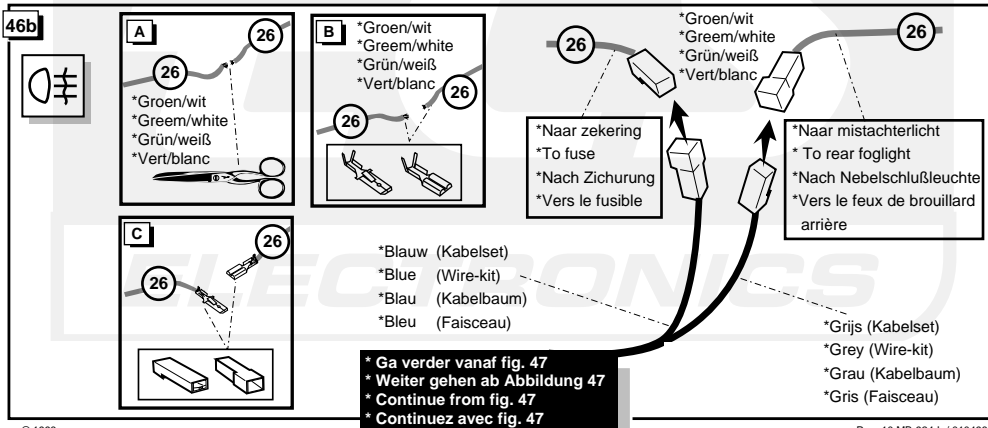

Montage-handleiding elektrokabelset voor
trekhaak met 13-P contactdoos
vlgs. DIN/ISO norm 11446

Fitting instructions electric wiringkit
towbar with 13-P socket up to
DIN/ISO norm 11446

Einbauanleitung Elektrosatz
Anhängervorrichtung mit 13-P Steckdose
lt. DIN/ISO Norm 11446

* Onderdelenlijst

	NL	GB	D	F
1/L	GEEL	YELLOW	GELB	JAUNE
2	BLAUW	BLUE	BLAU	BLEU
2a	GRIJS	GREY	GRAU	GRIS
3/31	WIT	WHITE	WEISS	BLANC
4/R	GROEN	GREEN	GRÜN	VERT
5/58-R	BRUIN	BROWN	BRAUN	MARRON
6/54	ROOD	RED	ROT	ROUGE
7/58-L	ZWART	BLACK	SCHWARZ	NOIR
8	ZWART/ROOD	BLACK/RED	SCHWARZ/ROT	NOIR/ROUGE
9	BRUIN/WIT	BROWN/WHITE	BRAUN/WEIß	MARRON/BLANC
10				
11				
12				
13	WIT	WHITE	WEISS	BLANC

W 202/ S 202

68

! **CONTROLEER FUNCTIES !**
CHECK FUNCTIONS !
FUNKTIONEN KONTROLIEREN !
CONTRÔLER LES FONCTIONS !

S 202

W 202/ S 202

43

	Kabelset-Wiring-harness-Kabelbaum-Faisceau		Zekering-Fuse-Sicherung-Fusible
Voor/before/vor/avant 12/94	Blauw-blue-blau-bleu Grijs-grey-grau-gris	grijs/groen-grey/green-grau/grün-gris/vert	(28)
Zie-See-Sehen-Voir 44	Zwart-black-schwarz-noir Bruin-brown-braun-marron	grijs/groen-grey/green-grau/grün-gris/vert	(28)
12/94 - 5/97	Blauw-blue-blau-bleu Grijs-grey-grau-gris	grijs/zwart-grey/black-grau/schwarz-gris/noir	(18)
Zie-See-Sehen-Voir 45	Zwart-black-schwarz-noir Bruin-brown-braun-marron	grijs/rood-grey/red-grau/rot-gris/rouge	(24)
Na/after/nach/après 5/97	Blauw-blue-blau-bleu Grijs-grey-grau-gris	groen/wit-green/white-grün/weiß-vert/blanc	(17)
Zie-See-Sehen-Voir 46	Zwart-black-schwarz-noir Bruin-brown-braun-marron	groen/wit-green/white-grün/weiß-vert/blanc	(17)
		grijs/zwart-grey/black-grau/schwarz-gris/noir	(16)
		grijs/rood-grey/red-grau/rot-gris/rouge	(15)
		groen/wit-green/white-grün/weiß-vert/blanc	(26)
		groen/wit-green/white-grün/weiß-vert/blanc	(26)
		grijs/zwart-grey/black-grau/schwarz-gris/noir	(25)
		grijs/rood-grey/red-grau/rot-gris/rouge	(24)