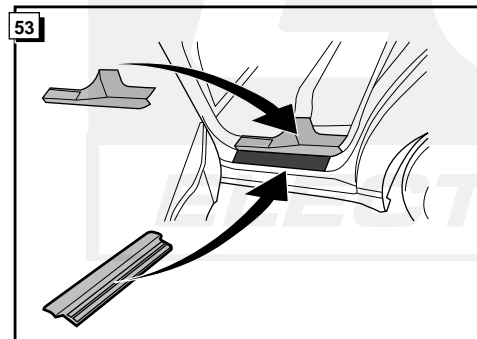

W 202/ S 202

68

! **CONTROLEER FUNCTIES !**
CHECK FUNCTIONS !
FUNKTIONEN KONTROLIEREN !
CONTRÔLER LES FONCTIONS !

S 202

W 202/ S 202

43

	Kabelset-Wiring-harness-Kabelbaum-Faisceau		Zekering-Fuse-Sicherung-Fusible
Voor/before/vor/avant 12/94	Blauw-blue-blau-bleu Grijs-grey-grau-gris	grijs/groen-grey/green-grau/grün-gris/vert	(28)
Zie-See-Sehen-Voir 44	Zwart-black-schwarz-noir Bruin-brown-braun-marron	grijs/groen-grey/green-grau/grün-gris/vert	(28)
12/94 - 5/97	Blauw-blue-blau-bleu Grijs-grey-grau-gris	grijs/zwart-grey/black-grau/schwarz-gris/noir	(18)
Zie-See-Sehen-Voir 45	Zwart-black-schwarz-noir Bruin-brown-braun-marron	grijs/rood-grey/red-grau/rot-gris/rouge	(24)
Na/after/nach/après 5/97	Blauw-blue-blau-bleu Grijs-grey-grau-gris	groen/wit-green/white-grün/weiß-vert/blanc	(17)
Zie-See-Sehen-Voir 46	Zwart-black-schwarz-noir Bruin-brown-braun-marron	groen/wit-green/white-grün/weiß-vert/blanc	(17)
		grijs/zwart-grey/black-grau/schwarz-gris/noir	(16)
		grijs/rood-grey/red-grau/rot-gris/rouge	(15)
		groen/wit-green/white-grün/weiß-vert/blanc	(26)
		groen/wit-green/white-grün/weiß-vert/blanc	(26)
		grijs/zwart-grey/black-grau/schwarz-gris/noir	(25)
		grijs/rood-grey/red-grau/rot-gris/rouge	(24)