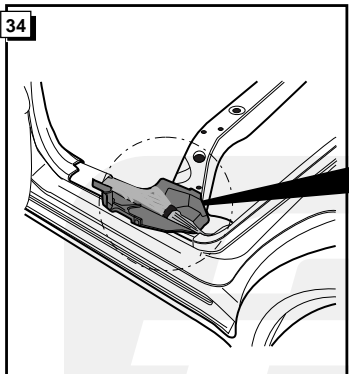

W 202/ S 202

68

! **CONTROLEER FUNCTIES !**
CHECK FUNCTIONS !
FUNKTIONEN KONTROLIEREN !
CONTRÔLER LES FONCTIONS !

S 202

W 202/ S 202

43

	Kabelset-Wiring-harness-Kabelbaum-Faisceau		Zekering-Fuse-Sicherung-Fusible
Voor/before/vor/avant 12/94	Blauw-blue-blau-bleu Grijs-grey-grau-gris	grijs/groen-grey/green-grau/grün-gris/vert	(28)
Zie-See-Sehen-Voir 44	Zwart-black-schwarz-noir Bruin-brown-braun-marron	grijs/groen-grey/green-grau/grün-gris/vert	(28)
12/94 - 5/97	Blauw-blue-blau-bleu Grijs-grey-grau-gris	grijs/zwart-grey/black-grau/schwarz-gris/noir	(18)
Zie-See-Sehen-Voir 45	Zwart-black-schwarz-noir Bruin-brown-braun-marron	grijs/rood-grey/red-grau/rot-gris/rouge	(24)
Na/after/nach/après 5/97	Blauw-blue-blau-bleu Grijs-grey-grau-gris	groen/wit-green/white-grün/weiß-vert/blanc	(17)
Zie-See-Sehen-Voir 46	Zwart-black-schwarz-noir Bruin-brown-braun-marron	groen/wit-green/white-grün/weiß-vert/blanc	(17)
		grijs/zwart-grey/black-grau/schwarz-gris/noir	(16)
		grijs/rood-grey/red-grau/rot-gris/rouge	(15)
		groen/wit-green/white-grün/weiß-vert/blanc	(26)
		groen/wit-green/white-grün/weiß-vert/blanc	(26)
		grijs/zwart-grey/black-grau/schwarz-gris/noir	(25)
		grijs/rood-grey/red-grau/rot-gris/rouge	(24)