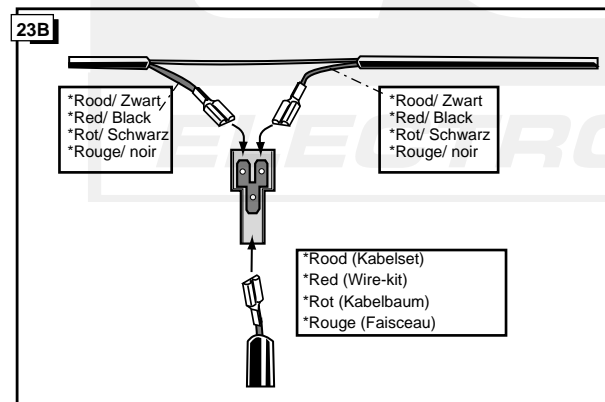

Montage-handleiding elektrokabelset voor
trekhaak met 13-P contactdoos
vlgs. DIN/ISO norm 11446

Fitting instructions electric wiringkit
towbar with 13-P socket up to
DIN/ISO norm 11446

Einbauanleitung Elektrosatz
Anhängervorrichtung mit 13-P Steckdose
lt. DIN/ISO Norm 11446

Instructions de montage du faisceau
électrique pour crochet d'attelage
conforme à la norme DIN/ISO 11446
prise 13-P

MERCEDES S202 1996-/W202 1993-

Bestel Nr.: MB-924-L

* Teilliste

* Liste de pieces

* Part list

W 202/ S 202

68

! **CONTROLEER FUNCTIES !**
CHECK FUNCTIONS !
FUNKTIONEN KONTROLIEREN !
CONTRÔLER LES FONCTIONS !

S 202

W 202/ S 202

43

	Kabelset-Wiring-harness-Kabelbaum-Faisceau		Zekering-Fuse-Sicherung-Fusible
Voor/before/vor/avant 12/94	Blauw-blue-blau-bleu Grijs-grey-grau-gris	grijs/groen-grey/green-grau/grün-gris/vert	(28)
Zie-See-Sehen-Voir 44	Zwart-black-schwarz-noir Bruin-brown-braun-marron	grijs/groen-grey/green-grau/grün-gris/vert	(28)
12/94 - 5/97	Blauw-blue-blau-bleu Grijs-grey-grau-gris	grijs/zwart-grey/black-grau/schwarz-gris/noir	(18)
Zie-See-Sehen-Voir 45	Zwart-black-schwarz-noir Bruin-brown-braun-marron	grijs/rood-grey/red-grau/rot-gris/rouge	(24)
Na/after/nach/après 5/97	Blauw-blue-blau-bleu Grijs-grey-grau-gris	groen/wit-green/white-grün/weiß-vert/blanc	(17)
Zie-See-Sehen-Voir 46	Zwart-black-schwarz-noir Bruin-brown-braun-marron	groen/wit-green/white-grün/weiß-vert/blanc	(17)
		grijs/zwart-grey/black-grau/schwarz-gris/noir	(16)
		grijs/rood-grey/red-grau/rot-gris/rouge	(15)
		groen/wit-green/white-grün/weiß-vert/blanc	(26)
		groen/wit-green/white-grün/weiß-vert/blanc	(26)
		grijs/zwart-grey/black-grau/schwarz-gris/noir	(25)
		grijs/rood-grey/red-grau/rot-gris/rouge	(24)