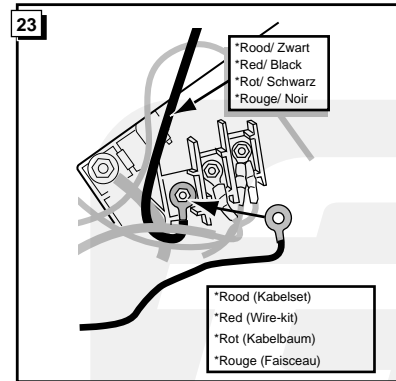

Montage-handleiding elektrokabelset voor
trekhaak met 13-P contactdoos
vlgs. DIN/ISO norm 11446

Fitting instructions electric wiringkit
towbar with 13-P socket up to
DIN/ISO norm 11446

Einbauanleitung Elektrosatz
Anhängervorrichtung mit 13-P Steckdose
lt. DIN/ISO Norm 11446

* Onderdelenlijst

	NL	GB	D	F
1/L	GEEL	YELLOW	GELB	JAUNE
2	BLAUW	BLUE	BLAU	BLEU
2a	GRIJS	GREY	GRAU	GRIS
3/31	WIT	WHITE	WEISS	BLANC
4/R	GROEN	GREEN	GRÜN	VERT
5/58-R	BRUIN	BROWN	BRAUN	MARRON
6/54	ROOD	RED	ROT	ROUGE
7/58-L	ZWART	BLACK	SCHWARZ	NOIR
8	ZWART/ROOD	BLACK/RED	SCHWARZ/ROT	NOIR/ROUGE
9	BRUIN/WIT	BROWN/WHITE	BRAUN/WEIß	MARRON/BLANC
10				
11				
12				
13	WIT	WHITE	WEISS	BLANC

W 202/ S 202

68

! **CONTROLEER FUNCTIES !**
CHECK FUNCTIONS !
FUNKTIONEN KONTROLIEREN !
CONTRÔLER LES FONCTIONS !

S 202

W 202/ S 202

43

	Kabelset-Wiring-harness-Kabelbaum-Faisceau		Zekering-Fuse-Sicherung-Fusible
Voor/before/vor/avant 12/94	Blauw-blue-blau-bleu Grijs-grey-grau-gris	grijs/groen-grey/green-grau/grün-gris/vert	(28)
Zie-See-Sehen-Voir 44	Zwart-black-schwarz-noir Bruin-brown-braun-marron	grijs/groen-grey/green-grau/grün-gris/vert	(28)
12/94 - 5/97	Blauw-blue-blau-bleu Grijs-grey-grau-gris	grijs/zwart-grey/black-grau/schwarz-gris/noir	(18)
Zie-See-Sehen-Voir 45	Zwart-black-schwarz-noir Bruin-brown-braun-marron	grijs/rood-grey/red-grau/rot-gris/rouge	(24)
Na/after/nach/après 5/97	Blauw-blue-blau-bleu Grijs-grey-grau-gris	groen/wit-green/white-grün/weiß-vert/blanc	(17)
Zie-See-Sehen-Voir 46	Zwart-black-schwarz-noir Bruin-brown-braun-marron	groen/wit-green/white-grün/weiß-vert/blanc	(17)
		grijs/zwart-grey/black-grau/schwarz-gris/noir	(16)
		grijs/rood-grey/red-grau/rot-gris/rouge	(15)
		groen/wit-green/white-grün/weiß-vert/blanc	(26)
		groen/wit-green/white-grün/weiß-vert/blanc	(26)
		grijs/zwart-grey/black-grau/schwarz-gris/noir	(25)
		grijs/rood-grey/red-grau/rot-gris/rouge	(24)