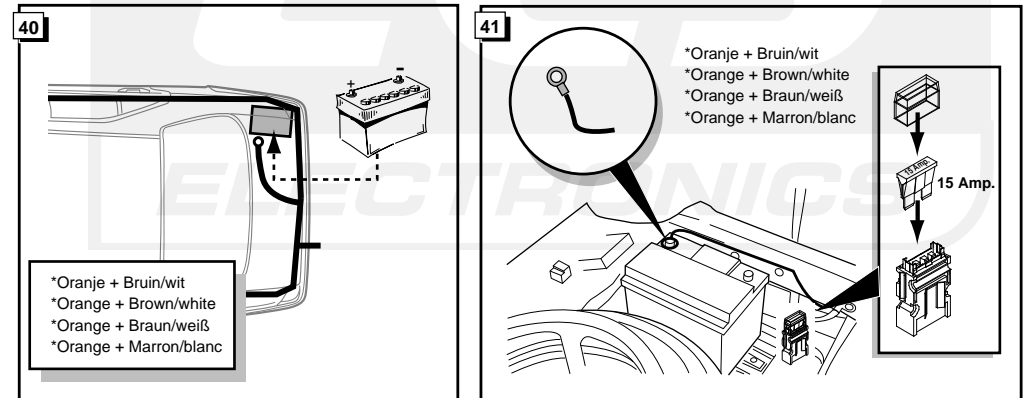

Montage-handleiding elektrokabelset voor
trekhaak met 13-P contactdoos
vlgs. DIN/ISO norm 11446

Fitting instructions electric wiringkit
towbar with 13-P socket up to
DIN/ISO norm 11446

Einbauanleitung Elektrosatz
Anhängervorrichtung mit 13-P Steckdose
lt. DIN/ISO Norm 11446

W 202/ S 202

68

! **CONTROLEER FUNCTIES !**
CHECK FUNCTIONS !
FUNKTIONEN KONTROLIEREN !
CONTRÔLER LES FONCTIONS !

S 202

W 202/ S 202

43

	Kabelset-Wiring-harness-Kabelbaum-Faisceau		Zekering-Fuse-Sicherung-Fusible
Voor/before/vor/avant 12/94	Blauw-blue-blau-bleu Grijs-grey-grau-gris	grijs/groen-grey/green-grau/grün-gris/vert	(28)
Zie-See-Sehen-Voir 44	Zwart-black-schwarz-noir Bruin-brown-braun-marron	grijs/groen-grey/green-grau/grün-gris/vert	(28)
12/94 - 5/97	Blauw-blue-blau-bleu Grijs-grey-grau-gris	grijs/zwart-grey/black-grau/schwarz-gris/noir	(18)
Zie-See-Sehen-Voir 45	Zwart-black-schwarz-noir Bruin-brown-braun-marron	grijs/rood-grey/red-grau/rot-gris/rouge	(24)
Na/after/nach/après 5/97	Blauw-blue-blau-bleu Grijs-grey-grau-gris	groen/wit-green/white-grün/weiß-vert/blanc	(17)
Zie-See-Sehen-Voir 46	Zwart-black-schwarz-noir Bruin-brown-braun-marron	groen/wit-green/white-grün/weiß-vert/blanc	(17)
		grijs/zwart-grey/black-grau/schwarz-gris/noir	(16)
		grijs/rood-grey/red-grau/rot-gris/rouge	(15)
		groen/wit-green/white-grün/weiß-vert/blanc	(26)
		groen/wit-green/white-grün/weiß-vert/blanc	(26)
		grijs/zwart-grey/black-grau/schwarz-gris/noir	(25)
		grijs/rood-grey/red-grau/rot-gris/rouge	(24)