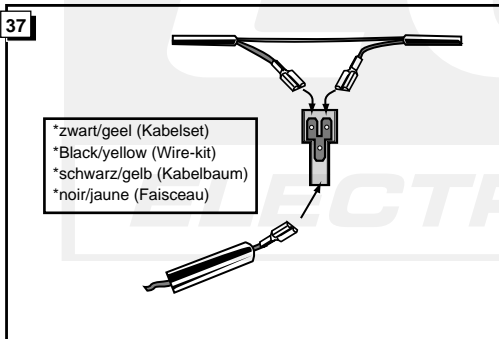

Montage-handleiding elektrokabelset voor
trekhaak met 13-P contactdoos
vlgs. DIN/ISO norm 11446

Fitting instructions electric wiringkit
towbar with 13-P socket up to
DIN/ISO norm 11446

Einbauanleitung Elektrosatz
Anhängervorrichtung mit 13-P Steckdose
lt. DIN/ISO Norm 11446

Instructions de montage du faisceau
électrique pour crochet d'attelage
conforme à la norme DIN/ISO 11446
prise 13-P

MERCEDES S202 1996-/W202 1993-

Bestel Nr.: MB-924-L

* Teilliste

* Liste de pieces

* Part list

W 202/ S 202

68

! **CONTROLEER FUNCTIES !**
CHECK FUNCTIONS !
FUNKTIONEN KONTROLIEREN !
CONTRÔLER LES FONCTIONS !

S 202

W 202/ S 202

43

	Kabelset-Wiring-harness-Kabelbaum-Faisceau		Zekering-Fuse-Sicherung-Fusible
Voor/before/vor/avant 12/94	Blauw-blue-blau-bleu Grijs-grey-grau-gris	grijs/groen-grey/green-grau/grün-gris/vert	(28)
Zie-See-Sehen-Voir 44	Zwart-black-schwarz-noir Bruin-brown-braun-marron	grijs/groen-grey/green-grau/grün-gris/vert	(28)
12/94 - 5/97	Blauw-blue-blau-bleu Grijs-grey-grau-gris	grijs/zwart-grey/black-grau/schwarz-gris/noir	(18)
Zie-See-Sehen-Voir 45	Zwart-black-schwarz-noir Bruin-brown-braun-marron	grijs/rood-grey/red-grau/rot-gris/rouge	(24)
Na/after/nach/après 5/97	Blauw-blue-blau-bleu Grijs-grey-grau-gris	groen/wit-green/white-grün/weiß-vert/blanc	(17)
Zie-See-Sehen-Voir 46	Zwart-black-schwarz-noir Bruin-brown-braun-marron	groen/wit-green/white-grün/weiß-vert/blanc	(17)
		grijs/zwart-grey/black-grau/schwarz-gris/noir	(16)
		grijs/rood-grey/red-grau/rot-gris/rouge	(15)
		groen/wit-green/white-grün/weiß-vert/blanc	(26)
		groen/wit-green/white-grün/weiß-vert/blanc	(26)
		grijs/zwart-grey/black-grau/schwarz-gris/noir	(25)
		grijs/rood-grey/red-grau/rot-gris/rouge	(24)