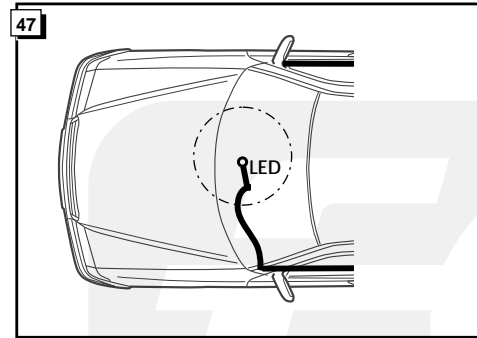

W 202/ S 202

68

! **CONTROLEER FUNCTIES !**
CHECK FUNCTIONS !
FUNKTIONEN KONTROLIEREN !
CONTRÔLER LES FONCTIONS !

S 202

W 202/ S 202

43

	Kabelset-Wiring-harness-Kabelbaum-Faisceau		Zekering-Fuse-Sicherung-Fusible
Voor/before/vor/avant 12/94	Blauw-blue-blau-bleu Grijs-grey-grau-gris	grijs/groen-grey/green-grau/grün-gris/vert	(28)
Zie-See-Sehen-Voir 44	Zwart-black-schwarz-noir Bruin-brown-braun-marron	grijs/groen-grey/green-grau/grün-gris/vert	(28)
12/94 - 5/97	Blauw-blue-blau-bleu Grijs-grey-grau-gris	grijs/zwart-grey/black-grau/schwarz-gris/noir	(18)
Zie-See-Sehen-Voir 45	Zwart-black-schwarz-noir Bruin-brown-braun-marron	grijs/rood-grey/red-grau/rot-gris/rouge	(24)
Na/after/nach/après 5/97	Blauw-blue-blau-bleu Grijs-grey-grau-gris	groen/wit-green/white-grün/weiß-vert/blanc	(17)
Zie-See-Sehen-Voir 46	Zwart-black-schwarz-noir Bruin-brown-braun-marron	groen/wit-green/white-grün/weiß-vert/blanc	(17)
		grijs/zwart-grey/black-grau/schwarz-gris/noir	(16)
		grijs/rood-grey/red-grau/rot-gris/rouge	(15)
		groen/wit-green/white-grün/weiß-vert/blanc	(26)
		groen/wit-green/white-grün/weiß-vert/blanc	(26)
		grijs/zwart-grey/black-grau/schwarz-gris/noir	(25)
		grijs/rood-grey/red-grau/rot-gris/rouge	(24)