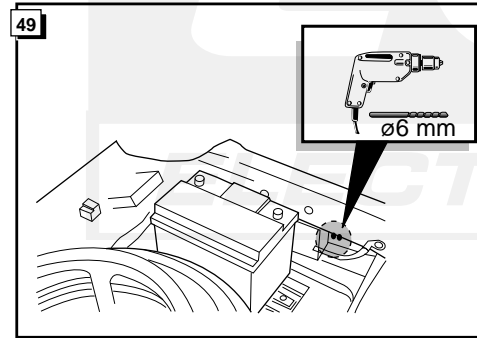

Montage-handleiding elektrokabelset voor
trekhaak met 13-P contactdoos
vlgs. DIN/ISO norm 11446

Fitting instructions electric wiringkit
towbar with 13-P socket up to
DIN/ISO norm 11446

Einbauanleitung Elektrosatz
Anhängervorrichtung mit 13-P Steckdose
lt. DIN/ISO Norm 11446

W 202/ S 202

68

! **CONTROLEER FUNCTIES !**
CHECK FUNCTIONS !
FUNKTIONEN KONTROLIEREN !
CONTRÔLER LES FONCTIONS !

S 202

W 202/ S 202

43

	Kabelset-Wiring-harness-Kabelbaum-Faisceau		Zekering-Fuse-Sicherung-Fusible
Voor/before/vor/avant 12/94	Blauw-blue-blau-bleu Grijs-grey-grau-gris	grijs/groen-grey/green-grau/grün-gris/vert	(28)
Zie-See-Sehen-Voir 44	Zwart-black-schwarz-noir Bruin-brown-braun-marron	grijs/groen-grey/green-grau/grün-gris/vert	(28)
12/94 - 5/97	Blauw-blue-blau-bleu Grijs-grey-grau-gris	grijs/zwart-grey/black-grau/schwarz-gris/noir	(18)
Zie-See-Sehen-Voir 45	Zwart-black-schwarz-noir Bruin-brown-braun-marron	grijs/rood-grey/red-grau/rot-gris/rouge	(24)
Na/after/nach/après 5/97	Blauw-blue-blau-bleu Grijs-grey-grau-gris	groen/wit-green/white-grün/weiß-vert/blanc	(17)
Zie-See-Sehen-Voir 46	Zwart-black-schwarz-noir Bruin-brown-braun-marron	groen/wit-green/white-grün/weiß-vert/blanc	(17)
		grijs/zwart-grey/black-grau/schwarz-gris/noir	(16)
		grijs/rood-grey/red-grau/rot-gris/rouge	(15)
		groen/wit-green/white-grün/weiß-vert/blanc	(26)
		groen/wit-green/white-grün/weiß-vert/blanc	(26)
		grijs/zwart-grey/black-grau/schwarz-gris/noir	(25)
		grijs/rood-grey/red-grau/rot-gris/rouge	(24)