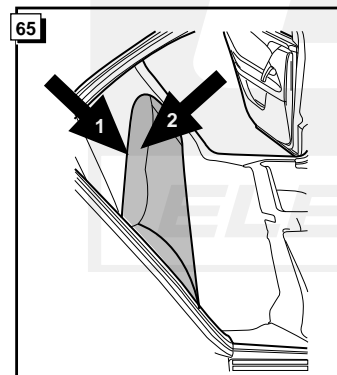

* Onderdelenlijst

	NL	GB	D	F
1/L	GEEL	YELLOW	GELB	JAUNE
2	BLAUW	BLUE	BLAU	BLEU
2a	GRIJS	GREY	GRAU	GRIS
3/31	WIT	WHITE	WEISS	BLANC
4/R	GROEN	GREEN	GRÜN	VERT
5/58-R	BRUIN	BROWN	BRAUN	MARRON
6/54	ROOD	RED	ROT	ROUGE
7/58-L	ZWART	BLACK	SCHWARZ	NOIR
8	ZWART/ROOD	BLACK/RED	SCHWARZ/ROT	NOIR/ROUGE
9	BRUIN/WIT	BROWN/WHITE	BRAUN/WEIß	MARRON/BLANC
10				
11				
12				
13	WIT	WHITE	WEISS	BLANC

W 202/ S 202

68

! **CONTROLEER FUNCTIES !**
CHECK FUNCTIONS !
FUNKTIONEN KONTROLIEREN !
CONTRÔLER LES FONCTIONS !

S 202

W 202/ S 202

43

	Kabelset-Wiring-harness-Kabelbaum-Faisceau		Zekering-Fuse-Sicherung-Fusible
Voor/before/vor/avant 12/94	Blauw-blue-blau-bleu Grijs-grey-grau-gris	grijs/groen-grey/green-grau/grün-gris/vert	(28)
Zie-See-Sehen-Voir 44	Zwart-black-schwarz-noir Bruin-brown-braun-marron	grijs/groen-grey/green-grau/grün-gris/vert	(28)
12/94 - 5/97	Blauw-blue-blau-bleu Grijs-grey-grau-gris	grijs/zwart-grey/black-grau/schwarz-gris/noir	(18)
Zie-See-Sehen-Voir 45	Zwart-black-schwarz-noir Bruin-brown-braun-marron	grijs/rood-grey/red-grau/rot-gris/rouge	(24)
Na/after/nach/après 5/97	Blauw-blue-blau-bleu Grijs-grey-grau-gris	groen/wit-green/white-grün/weiß-vert/blanc	(17)
Zie-See-Sehen-Voir 46	Zwart-black-schwarz-noir Bruin-brown-braun-marron	groen/wit-green/white-grün/weiß-vert/blanc	(17)
		grijs/zwart-grey/black-grau/schwarz-gris/noir	(16)
		grijs/rood-grey/red-grau/rot-gris/rouge	(15)
		groen/wit-green/white-grün/weiß-vert/blanc	(26)
		groen/wit-green/white-grün/weiß-vert/blanc	(26)
		grijs/zwart-grey/black-grau/schwarz-gris/noir	(25)
		grijs/rood-grey/red-grau/rot-gris/rouge	(24)