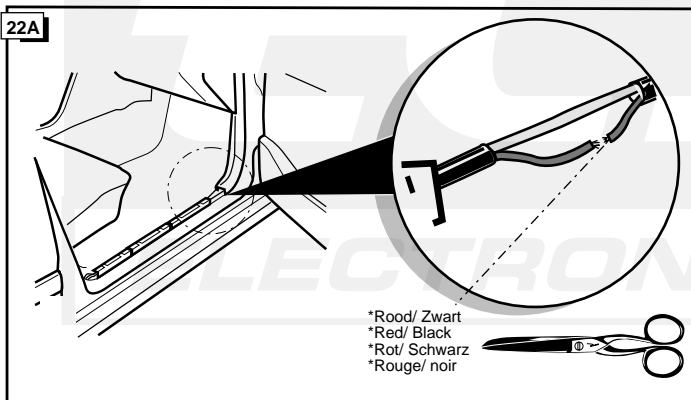

NL	GB	D	F
1/L	GEEL	YELLOW	GELB	JAUNE
2	BLAUW	BLUE	BLAU	BLEU
2a	GRIJS	GREY	GRAU	GRIS
3/31	WIT	WHITE	WEISS	BLANC
4/R	GROEN	GREEN	GRÜN	VERT
5/58-R	BRUIN	BROWN	BRAUN	MARRON
6/54	ROOD	RED	ROT	ROUGE
7/58-L	ZWART	BLACK	SCHWARZ	NOIR
8	ZWART/ROOD	BLACK/RED	SCHWARZ/ROT	NOIR/ROUGE
9	BRUIN/WIT	BROWN/WHITE	BRAUN/WEIß	MARRON/BLANC
10				
11				
12				
13	WIT	WHITE	WEISS	BLANC

W 202/ S 202