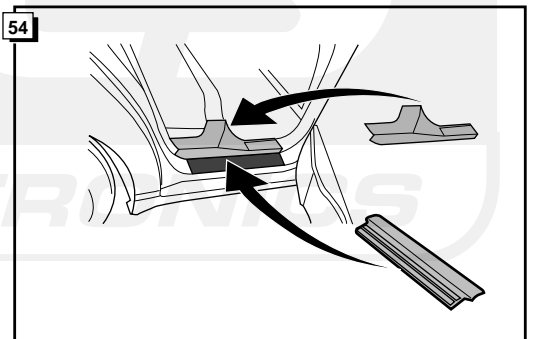

W 202/ S 202

68

! **CONTROLEER FUNCTIES !**
CHECK FUNCTIONS !
FUNKTIONEN KONTROLIEREN !
CONTRÔLER LES FONCTIONS !

S 202

W 202/ S 202

43

	Kabelset-Wiring-harness-Kabelbaum-Faisceau		Zekering-Fuse-Sicherung-Fusible
Voor/before/vor/avant 12/94	Blauw-blue-blau-bleu Grijs-grey-grau-gris	grijs/groen-grey/green-grau/grün-gris/vert	(28)
Zie-See-Sehen-Voir 44	Zwart-black-schwarz-noir Bruin-brown-braun-marron	grijs/groen-grey/green-grau/grün-gris/vert	(28)
12/94 - 5/97	Blauw-blue-blau-bleu Grijs-grey-grau-gris	grijs/zwart-grey/black-grau/schwarz-gris/noir	(18)
Zie-See-Sehen-Voir 45	Zwart-black-schwarz-noir Bruin-brown-braun-marron	grijs/rood-grey/red-grau/rot-gris/rouge	(24)
Na/after/nach/après 5/97	Blauw-blue-blau-bleu Grijs-grey-grau-gris	groen/wit-green/white-grün/weiß-vert/blanc	(17)
Zie-See-Sehen-Voir 46	Zwart-black-schwarz-noir Bruin-brown-braun-marron	groen/wit-green/white-grün/weiß-vert/blanc	(17)
		grijs/zwart-grey/black-grau/schwarz-gris/noir	(16)
		grijs/rood-grey/red-grau/rot-gris/rouge	(15)
		groen/wit-green/white-grün/weiß-vert/blanc	(26)
		groen/wit-green/white-grün/weiß-vert/blanc	(26)
		grijs/zwart-grey/black-grau/schwarz-gris/noir	(25)
		grijs/rood-grey/red-grau/rot-gris/rouge	(24)