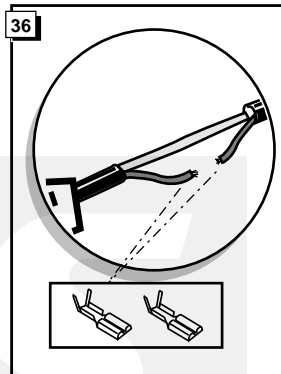

Montage-handleiding elektrokabelset voor
trekhaak met 13-P contactdoos
vlgs. DIN/ISO norm 11446

Fitting instructions electric wiringkit
towbar with 13-P socket up to
DIN/ISO norm 11446

Einbauanleitung Elektrosatz
Anhängervorrichtung mit 13-P Steckdose
lt. DIN/ISO Norm 11446

W 202/ S 202

68

! **CONTROLEER FUNCTIES !**
CHECK FUNCTIONS !
FUNKTIONEN KONTROLIEREN !
CONTRÔLER LES FONCTIONS !

S 202

W 202/ S 202

43

	Kabelset-Wiring-harness-Kabelbaum-Faisceau		Zekering-Fuse-Sicherung-Fusible
Voor/before/vor/avant 12/94	Blauw-blue-blau-bleu Grijs-grey-grau-gris	grijs/groen-grey/green-grau/grün-gris/vert	(28)
Zie-See-Sehen-Voir 44	Zwart-black-schwarz-noir Bruin-brown-braun-marron	grijs/groen-grey/green-grau/grün-gris/vert	(28)
12/94 - 5/97	Blauw-blue-blau-bleu Grijs-grey-grau-gris	grijs/zwart-grey/black-grau/schwarz-gris/noir	(18)
Zie-See-Sehen-Voir 45	Zwart-black-schwarz-noir Bruin-brown-braun-marron	grijs/rood-grey/red-grau/rot-gris/rouge	(24)
Na/after/nach/après 5/97	Blauw-blue-blau-bleu Grijs-grey-grau-gris	groen/wit-green/white-grün/weiß-vert/blanc	(17)
Zie-See-Sehen-Voir 46	Zwart-black-schwarz-noir Bruin-brown-braun-marron	groen/wit-green/white-grün/weiß-vert/blanc	(17)
		grijs/zwart-grey/black-grau/schwarz-gris/noir	(16)
		grijs/rood-grey/red-grau/rot-gris/rouge	(15)
		groen/wit-green/white-grün/weiß-vert/blanc	(26)
		groen/wit-green/white-grün/weiß-vert/blanc	(26)
		grijs/zwart-grey/black-grau/schwarz-gris/noir	(25)
		grijs/rood-grey/red-grau/rot-gris/rouge	(24)