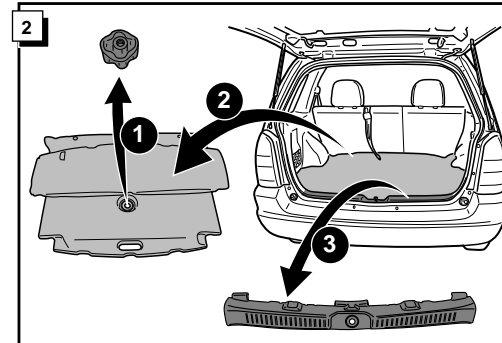

19

! FUNKTIONEN KONTROLLIEREN !
! CONTRÔLER LES FONCTIONS !
! CHECK FUNCTIONS !
! CONTROLER FUNCITIES !