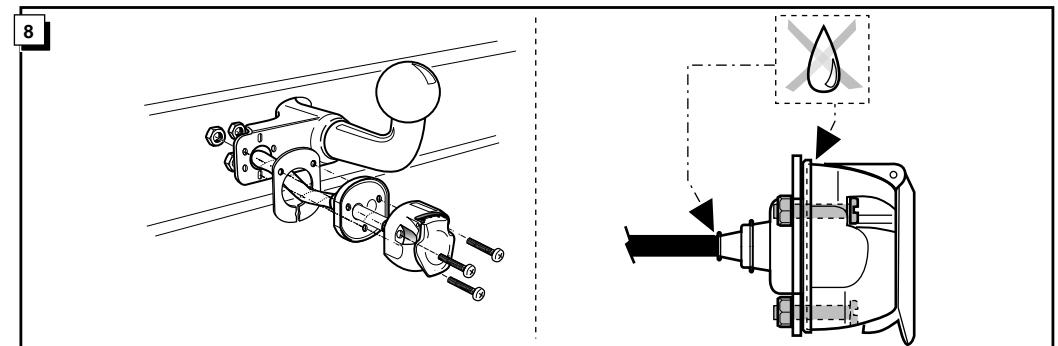

**14**

**15**

**INFO** Anschluß Steckdose / Connection de la prise / Socket connection / Contactdoos aansluiting

DIN/ISO 11446		(D)	(F)	(GB)	(NL)
	1/L	gelb	jaune	yellow	geel
	2	blau	bleu	blue	blauw
	2a	grau	gris	grey	grijs
	1-8	weiß	blanc	white	wit
	4/R	grün	vert	green	groen
	5/58-R	braun	marron	brown	bruin
	6/54	rot	rouge	red	rood
	7/58-L	schwarz	noir	black	zwart
	8	schwarz/rot	noir/rouge	black/red	zwart/rood
	9	braun/weiß	marron/blanc	brown/white	bruin/wit
	10	rot	rouge	red	rood
	10	weiß	blanc	white	wit
	12	rot/blau	rouge/bleu	red/blue	rood/blauw
	9	weiß	blanc	white	wit