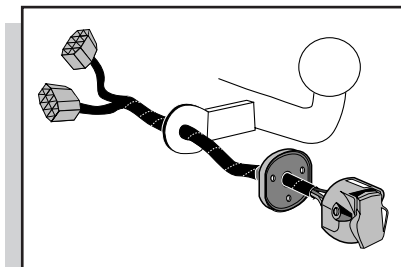

Einbauanleitung Elektrosatz  
Anhängervorrichtung mit 13-P Steckdose  
lt. DIN/ISO Norm 11446

Instructions de montage du faisceau  
électrique pour crochet d'attelage  
conforme à la norme  
DIN/ISO 11446 prise 13-P

Fitting instructions electric wiringkit  
towbar with 13-P socket up to  
DIN/ISO norm 11446

Montage-handleiding elektrokabelset voor  
trekhaak met 13-P contactdoos  
vlgs. DIN/ISO norm 11446