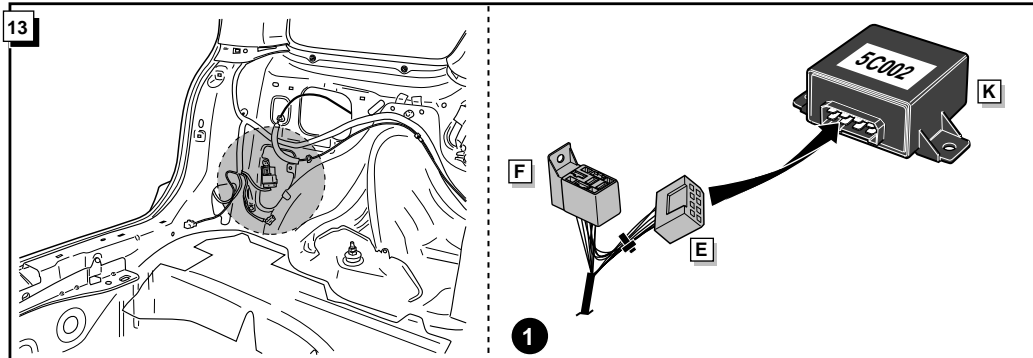

INFO Anschluß Steckdose / Connection de la prise / Socket connection / Contactdoos aansluiting

DIN/ISO 11446		(D)	(F)	(GB)	(NL)
	1/L	gelb	jaune	yellow	geel
	2	blau	bleu	blue	blauw
	2a	grau	gris	grey	grijs
	1-8	weiß	blanc	white	wit
	4/R	grün	vert	green	groen
	5/58-R	braun	marron	brown	bruin
	6/54	rot	rouge	red	rood
	7/58-L	schwarz	noir	black	zwart
	8	schwarz/rot	noir/rouge	black/red	zwart/rood
	9	braun/weiß	marron/blanc	brown/white	bruin/wit
	10	rot	rouge	red	rood
	10	weiß	blanc	white	wit
	12	rot/blau	rouge/bleu	red/blue	rood/blauw
	9	weiß	blanc	white	wit