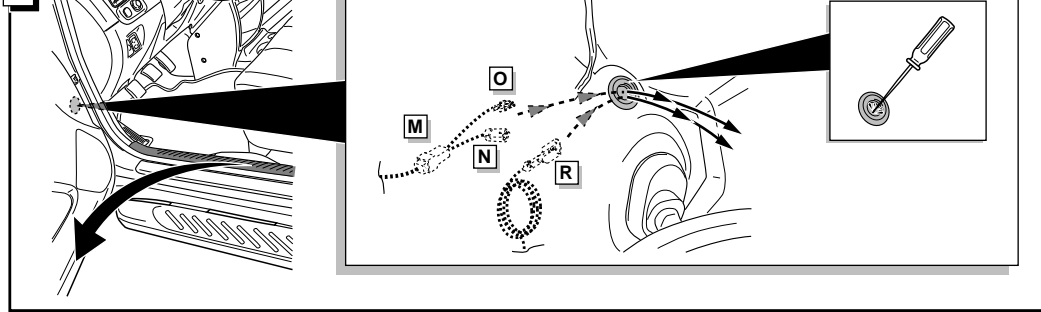

INFO

INFO

ROUTING

ROUTING

14

15