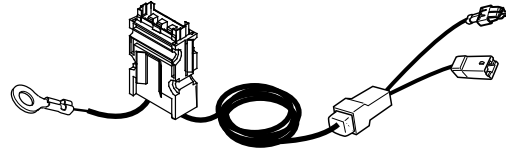

* Teilliste

* Liste de pieces

* Part list

* Onderdelenlijst