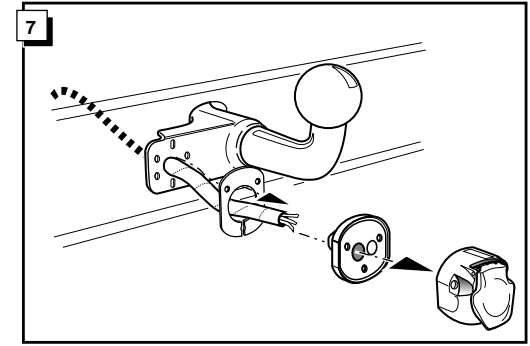

INFO Anschluß Steckdose / Connection de la prise / Socket connection / Contactdoos aansluiting

DIN/ISO 11446		(D)	(F)	(GB)	(NL)
	1/L	gelb	jaune	yellow	geel
	2	blau	bleu	blue	blauw
	2a	grau	gris	grey	grijs
	1-8	weiß	blanc	white	wit
	4/R	grün	vert	green	groen
	5/58-R	braun	marron	brown	bruin
	6/54	rot	rouge	red	rood
	7/58-L	schwarz	noir	black	zwart
	8	schwarz/rot	noir/rouge	black/red	zwart/rood
	9	braun/weiß	marron/blanc	brown/white	bruin/wit
	10	rot	rouge	red	rood
	10	weiß	blanc	white	wit
	12	rot/blau	rouge/bleu	red/blue	rood/blauw
	9	weiß	blanc	white	wit