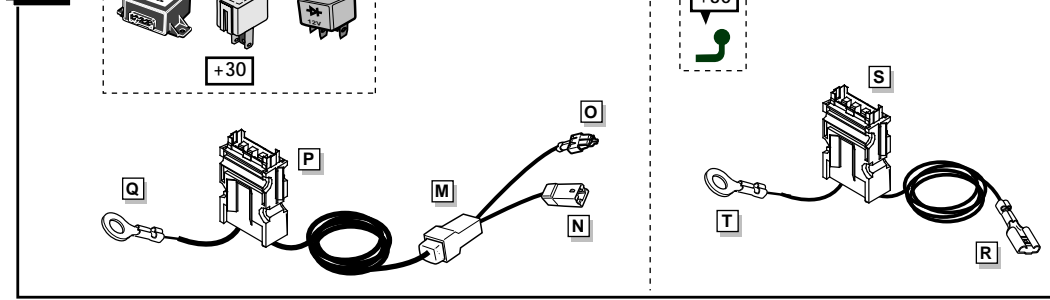

Einbauanleitung Elektrosatz  
Anhängervorrichtung mit 13-P Steckdose  
lt. DIN/ISO Norm 11446

Instructions de montage du faisceau  
électrique pour crochet d'attelage  
conforme à la norme  
DIN/ISO 11446 prise 13-P

Fitting instructions electric wiringkit  
towbar with 13-P socket up to  
DIN/ISO norm 11446

Montage-handleiding elektrokabelset voor  
trekhaak met 13-P contactdoos  
vlgs. DIN/ISO norm 11446

22

23

19

**! FUNKTIONEN KONTROLLIEREN !**  
**! CONTRÔLER LES FONCTIONS !**  
**! CHECK FUNCTIONS !**  
**! CONTROLER FUNCITIES !**

**INFO**

**INFO**

**ROUTING**

**ROUTING**