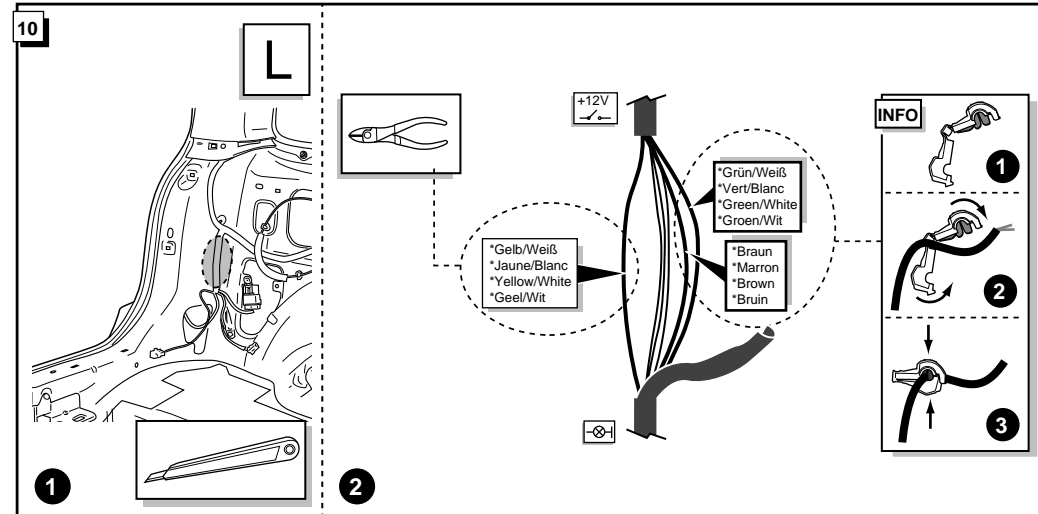

**14**

**15**

**INFO** Anschluß Steckdose / Connection de la prise / Socket connection / Contactdoos aansluiting

DIN/ISO 11446		(D)	(F)	(GB)	(NL)
	1/L	gelb	jaune	yellow	geel
	2	blau	bleu	blue	blauw
	2a	grau	gris	grey	grijs
	1-8	weiß	blanc	white	wit
	4/R	grün	vert	green	groen
	5/58-R	braun	marron	brown	bruin
	6/54	rot	rouge	red	rood
	7/58-L	schwarz	noir	black	zwart
	8	schwarz/rot	noir/rouge	black/red	zwart/rood
	9	braun/weiß	marron/blanc	brown/white	bruin/wit
	10	rot	rouge	red	rood
	10	weiß	blanc	white	wit
	12	rot/blau	rouge/bleu	red/blue	rood/blauw
	9	weiß	blanc	white	wit

**3**

	*Fahrzeug *Véhicule *Vehicle *Voertuig	*Kabelbaum *Faisceau électrique *Wiringharness *Kabelboom
<b>4R</b> ↔	*Weiß/Blau *Blanc/Bleu *White/Blue *Wit/Blauw	*Schwarz/Grün *Noir/Vert *Black/Green *Zwart/Groen
<b>58R</b> ☀	*Braun *Marron *Brown *Bruin	*Schwarz/Braun *Noir/Marron *Black/Brown *Zwart/Bruin
<b>54</b> STOP	*Hellgrün *Vert clair *Lightgreen *Lichtgroen	*Blau/Rot *Bleu/Rouge *Blue/Red *Blauw/Rood
Reverse ↔	*Orange/Gelb *Orange/Jaune *Orange/Yellow *Oranje/Geel	*Grün/Gelb *Vert/Jaune *Green/Yellow *Groen/Geel
	*Schwarz/Rose *Noir/Rose *Black/Pink *Zwart/Roze	*Grün/Rot *Vert/Rouge *Green/Red *Groen/Rood