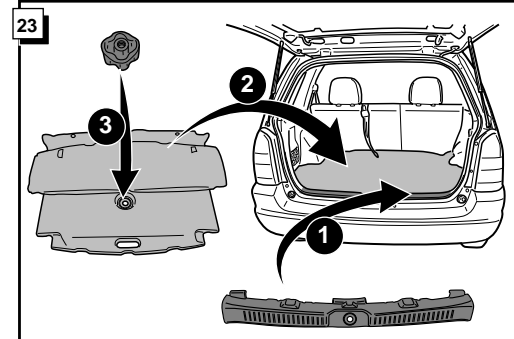

* Teilliste

* Liste de pieces

* Part list

* Onderdelenlijst

6x

21

22

23