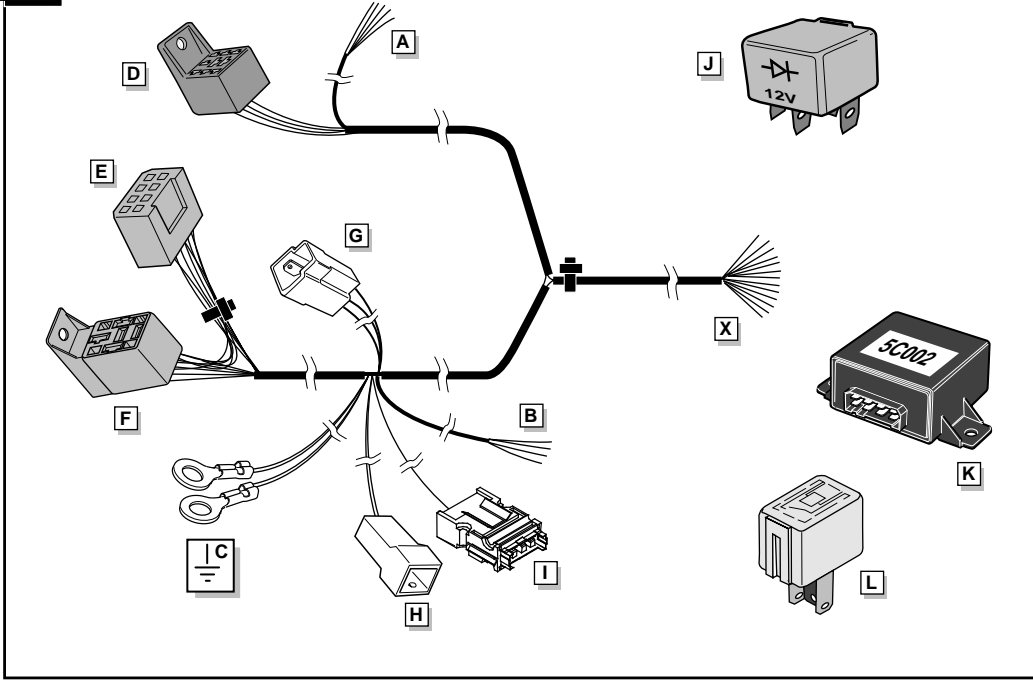

Einbauanleitung Elektrosatz  
Anhängervorrichtung mit 13-P Steckdose  
lt. DIN/ISO Norm 11446

Instructions de montage du faisceau  
électrique pour crochet d'attelage  
conforme à la norme  
DIN/ISO 11446 prise 13-P

Fitting instructions electric wiringkit  
towbar with 13-P socket up to  
DIN/ISO norm 11446

Montage-handleiding elektrokabelset voor  
trekhaak met 13-P contactdoos  
vlgs. DIN/ISO norm 11446

22

23

19

**! FUNKTIONEN KONTROLLIEREN !**  
**! CONTRÔLER LES FONCTIONS !**  
**! CHECK FUNCTIONS !**  
**! CONTROLER FUNCITIES !**

**INFO**

**INFO**

**ROUTING**

**ROUTING**

**14**

**15**

**INFO** Anschluß Steckdose / Connection de la prise / Socket connection / Contactdoos aansluiting

DIN/ISO 11446		(D)	(F)	(GB)	(NL)
	1/L	gelb	jaune	yellow	geel
	2	blau	bleu	blue	blauw
	2a	grau	gris	grey	grijs
	1-8	weiß	blanc	white	wit
	4/R	grün	vert	green	groen
	5/58-R	braun	marron	brown	bruin
	6/54	rot	rouge	red	rood
	7/58-L	schwarz	noir	black	zwart
	8	schwarz/rot	noir/rouge	black/red	zwart/rood
	9	braun/weiß	marron/blanc	brown/white	bruin/wit
	10	rot	rouge	red	rood
	10	weiß	blanc	white	wit
	12	rot/blau	rouge/bleu	red/blue	rood/blauw
	9	weiß	blanc	white	wit