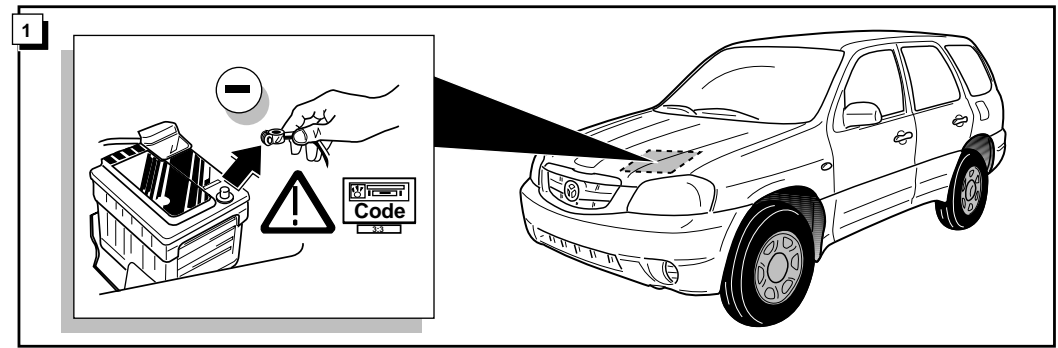

19

! FUNKTIONEN KONTROLLIEREN !
! CONTRÔLER LES FONCTIONS !
! CHECK FUNCTIONS !
! CONTROLER FUNCITIES !