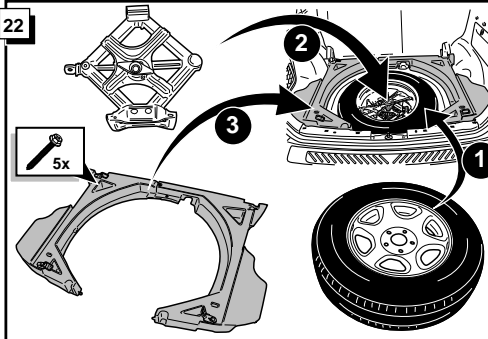

* Teilliste

* Liste de pieces

* Part list

* Onderdelenlijst

6x

21

22

23