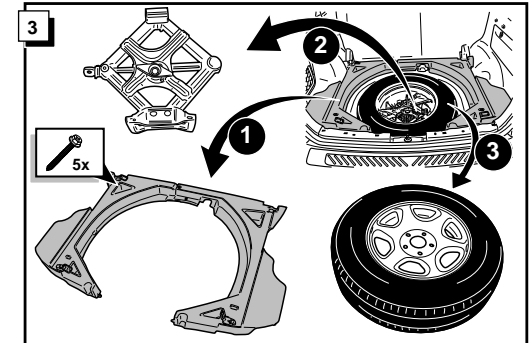

19

! FUNKTIONEN KONTROLLIEREN !
! CONTRÔLER LES FONCTIONS !
! CHECK FUNCTIONS !
! CONTROLER FUNCITIES !