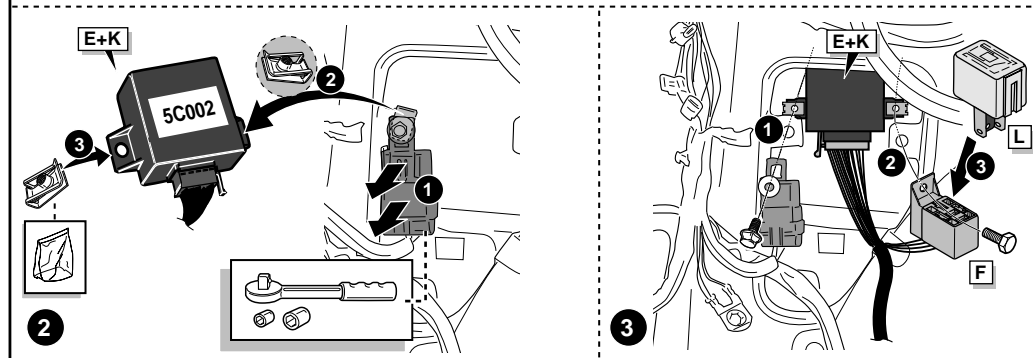

Fitting instructions electric wiringkit  
towbar with 13-P socket up to  
DIN/ISO norm 11446

Montage-handleiding elektrokabelset voor  
trekhaak met 13-P contactdoos  
vlgs. DIN/ISO norm 11446

22

23

19

**! FUNKTIONEN KONTROLLIEREN !**  
**! CONTRÔLER LES FONCTIONS !**  
**! CHECK FUNCTIONS !**  
**! CONTROLER FUNCITIES !**

**INFO**

**INFO**

**ROUTING**

**ROUTING**

**14**

**15**

**INFO** Anschluß Steckdose / Connection de la prise / Socket connection / Contactdoos aansluiting

DIN/ISO 11446		(D)	(F)	(GB)	(NL)
	1/L	gelb	jaune	yellow	geel
	2	blau	bleu	blue	blauw
	2a	grau	gris	grey	grijs
	1-8	weiß	blanc	white	wit
	4/R	grün	vert	green	groen
	5/58-R	braun	marron	brown	bruin
	6/54	rot	rouge	red	rood
	7/58-L	schwarz	noir	black	zwart
	8	schwarz/rot	noir/rouge	black/red	zwart/rood
	9	braun/weiß	marron/blanc	brown/white	bruin/wit
	10	rot	rouge	red	rood
	10	weiß	blanc	white	wit
	12	rot/blau	rouge/bleu	red/blue	rood/blauw
	9	weiß	blanc	white	wit