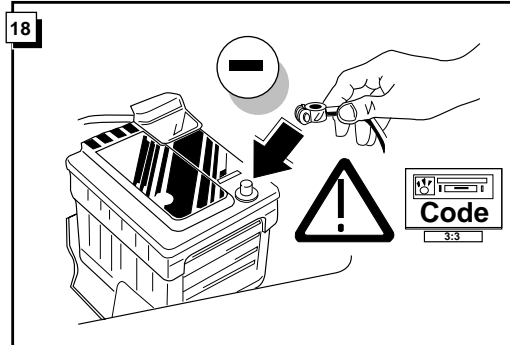

19

! FUNKTIONEN KONTROLLIEREN !
! CONTRÔLER LES FONCTIONS !
! CHECK FUNCTIONS !
! CONTROLER FUNCITIES !