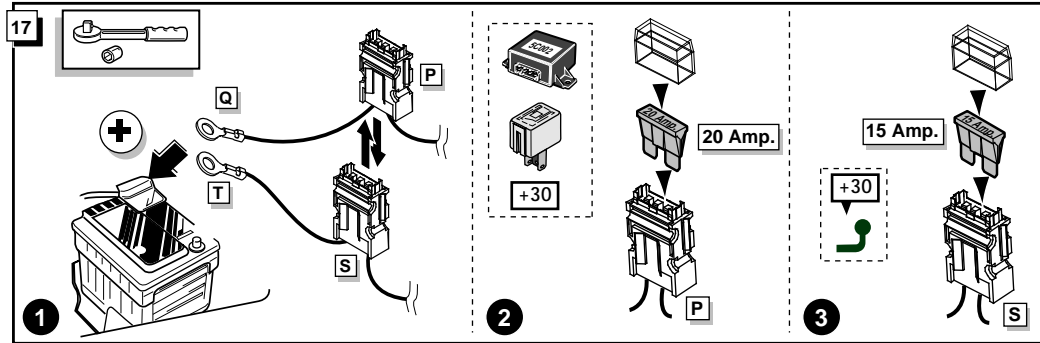

Einbauanleitung Elektrosatz  
Anhängervorrichtung mit 13-P Steckdose  
lt. DIN/ISO Norm 11446

Instructions de montage du faisceau  
électrique pour crochet d'attelage  
conforme à la norme  
DIN/ISO 11446 prise 13-P

Fitting instructions electric wiringkit  
towbar with 13-P socket up to  
DIN/ISO norm 11446

Montage-handleiding elektrokabelset voor  
trekhaak met 13-P contactdoos  
vlgs. DIN/ISO norm 11446

22

23

19

**! FUNKTIONEN KONTROLLIEREN !**  
**! CONTRÔLER LES FONCTIONS !**  
**! CHECK FUNCTIONS !**  
**! CONTROLER FUNCITIES !**

**INFO**

**INFO**

**ROUTING**

**ROUTING**