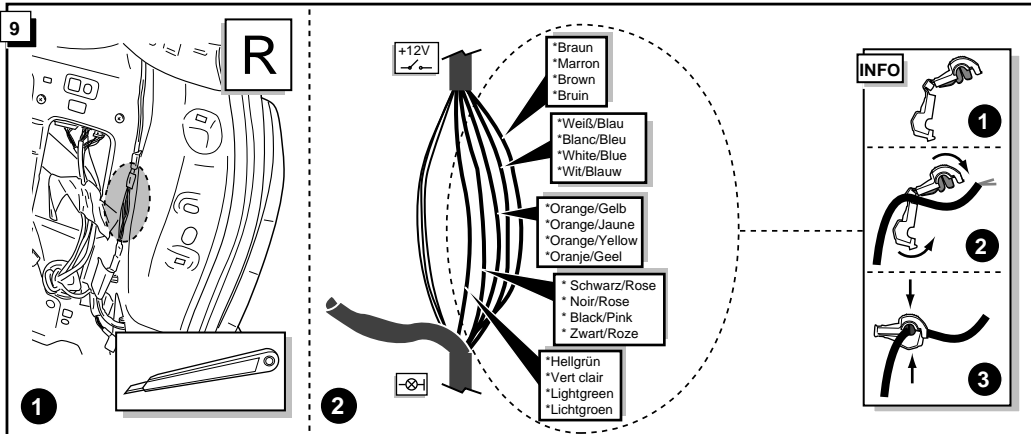

**14**

**15**

**INFO** Anschluß Steckdose / Connection de la prise / Socket connection / Contactdoos aansluiting

DIN/ISO 11446		(D)	(F)	(GB)	(NL)
	1/L	gelb	jaune	yellow	geel
	2	blau	bleu	blue	blauw
	2a	grau	gris	grey	grijs
	1-8	weiß	blanc	white	wit
	4/R	grün	vert	green	groen
	5/58-R	braun	marron	brown	bruin
	6/54	rot	rouge	red	rood
	7/58-L	schwarz	noir	black	zwart
	8	schwarz/rot	noir/rouge	black/red	zwart/rood
	9	braun/weiß	marron/blanc	brown/white	bruin/wit
	10	rot	rouge	red	rood
	10	weiß	blanc	white	wit
	12	rot/blau	rouge/bleu	red/blue	rood/blauw
	9	weiß	blanc	white	wit