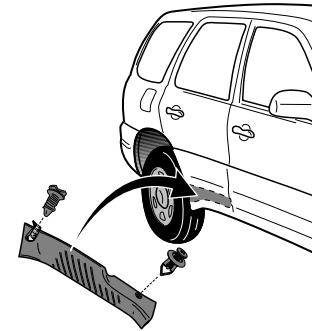

* Teilliste

* Liste de pieces

* Part list

* Onderdelenlijst

6x

21

22

23