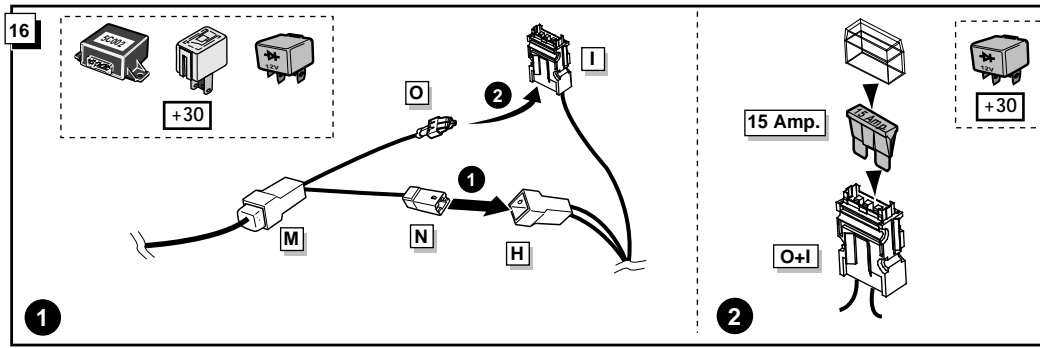

19

! FUNKTIONEN KONTROLLIEREN !
! CONTRÔLER LES FONCTIONS !
! CHECK FUNCTIONS !
! CONTROLER FUNCITIES !