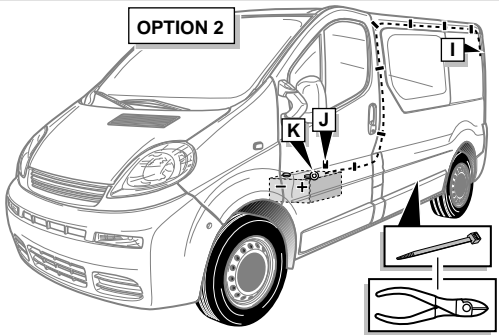

INFO

ROUTING

OPTION 1

OPTION 2

10 **OPTION 1**

11 **OPTION 1**

12

3 **R**

4 **L**