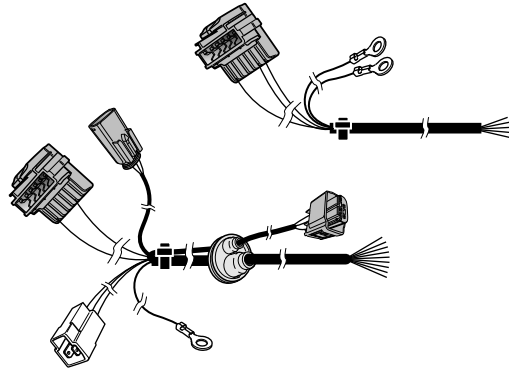

* Teilliste

* Liste de pieces

* Part list

* Onderdelenlijst

Braun/Weiß Maron/Blanc
Brown/White Bruin/Wit