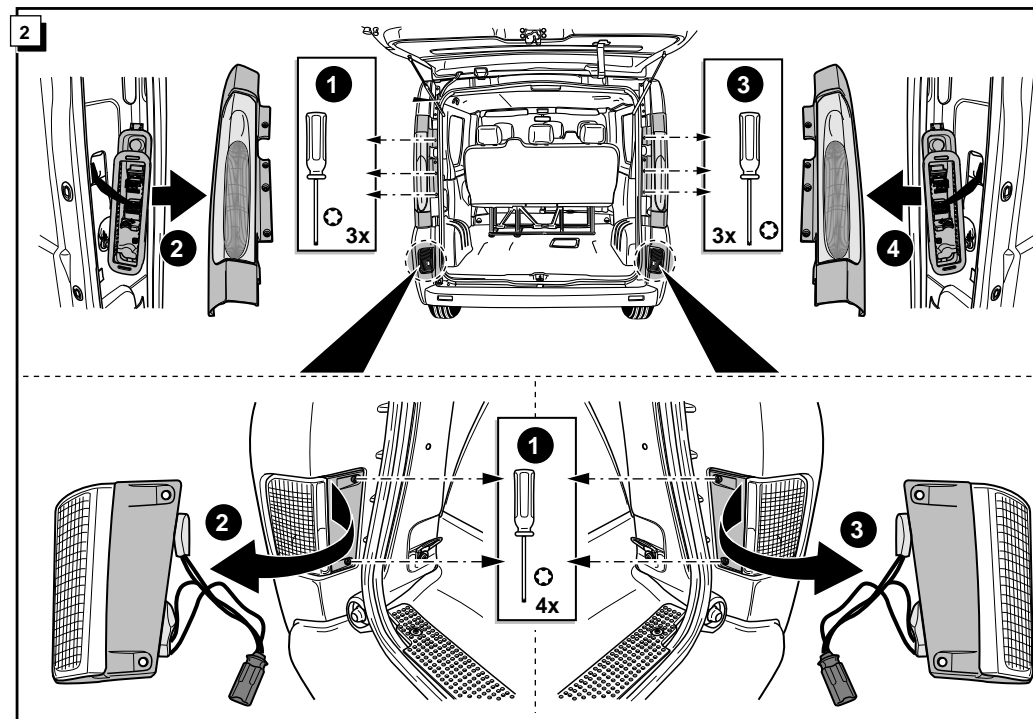

18

FUNKTIONEN KONTROLIEREN !
CONTRÔLER LES FONCTIONS !
CHECK FUNCTIONS !
CONTROLER FUNCTIES !