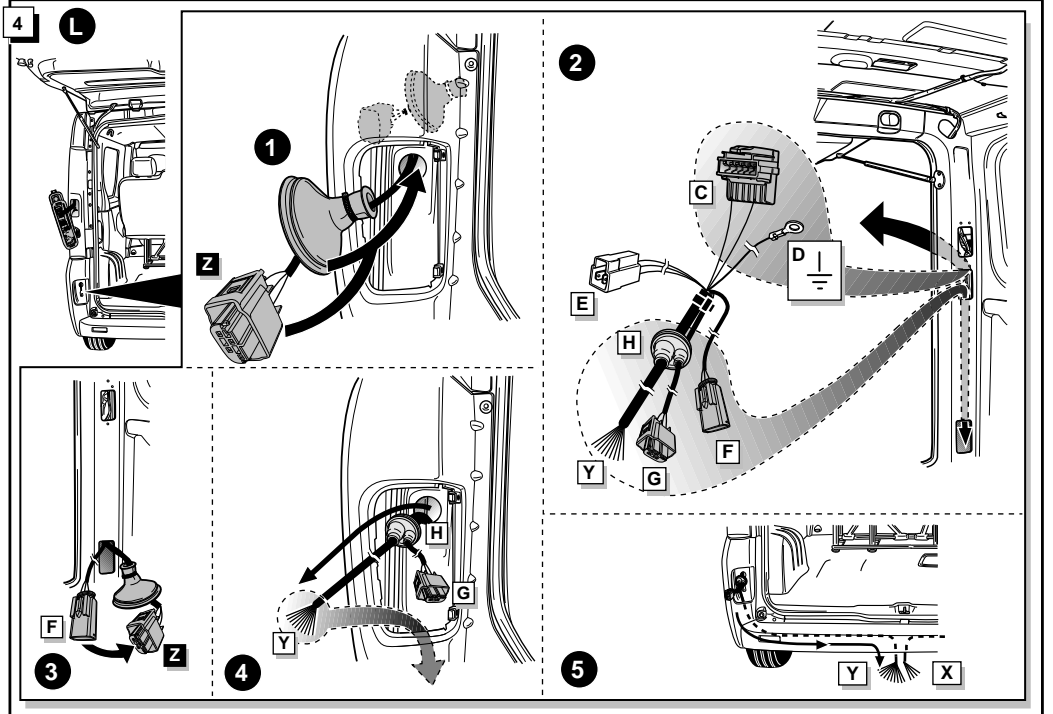

**Einbauanleitung Elektrosatz
Anhängervorrichtung mit 12-N Steckdose
lt. DIN/ISO Norm 1724**

**Instructions de montage du faisceau
électrique pour crochet d'attelage
conforme à la norme
DIN/ISO 1724 prise 12-N**

OPTION 1

OPTION 2

10 **OPTION 1**

11 **OPTION 1**

12

3 **R**

4 **L**

INFO Anschluß Steckdose / Connection de la prise / Socket connection / Contactdoos aansluiting