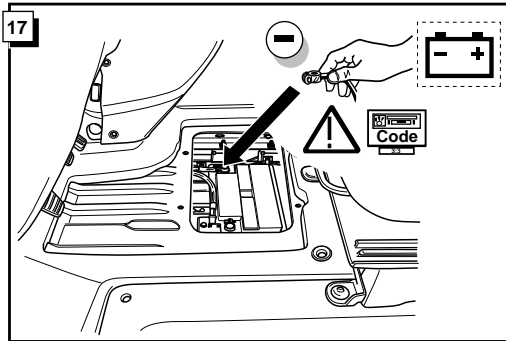

18

FUNKTIONEN KONTROLIEREN !
CONTRÔLER LES FONCTIONS !
CHECK FUNCTIONS !
CONTROLER FUNCTIES !