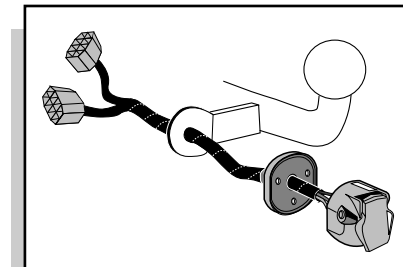

**Einbauanleitung Elektrosatz
Anhängervorrichtung mit 12-N Steckdose
lt. DIN/ISO Norm 1724**

**Instructions de montage du faisceau
électrique pour crochet d'attelage
conforme à la norme
DIN/ISO 1724 prise 12-N**

**Fitting instructions electric wiringkit
towbar with 12-N socket up to
DIN/ISO norm 1724**

**Montage-handleiding elektrokabelset voor
trekhaak met 12-N contactdoos
vlg. DIN/ISO norm 1724**

OPEL VIVARO / RENAULT TRAFIC 2001-
NISSAN PRIMA STAR 2003-