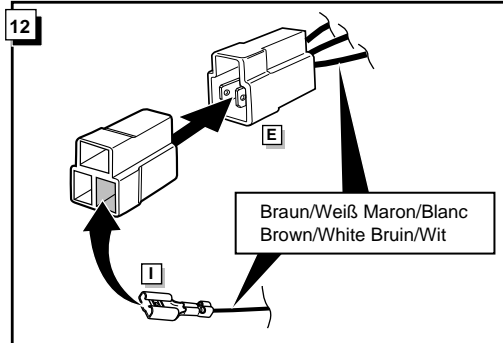

**Einbauanleitung Elektrosatz
Anhängervorrichtung mit 12-N Steckdose
lt. DIN/ISO Norm 1724**

**Instructions de montage du faisceau
électrique pour crochet d'attelage
conforme à la norme
DIN/ISO 1724 prise 12-N**

OPTION 1

OPTION 2

10 **OPTION 1**

11 **OPTION 1**

12

3 **R**

4 **L**

INFO Anschluß Steckdose / Connection de la prise / Socket connection / Contactdoos aansluiting