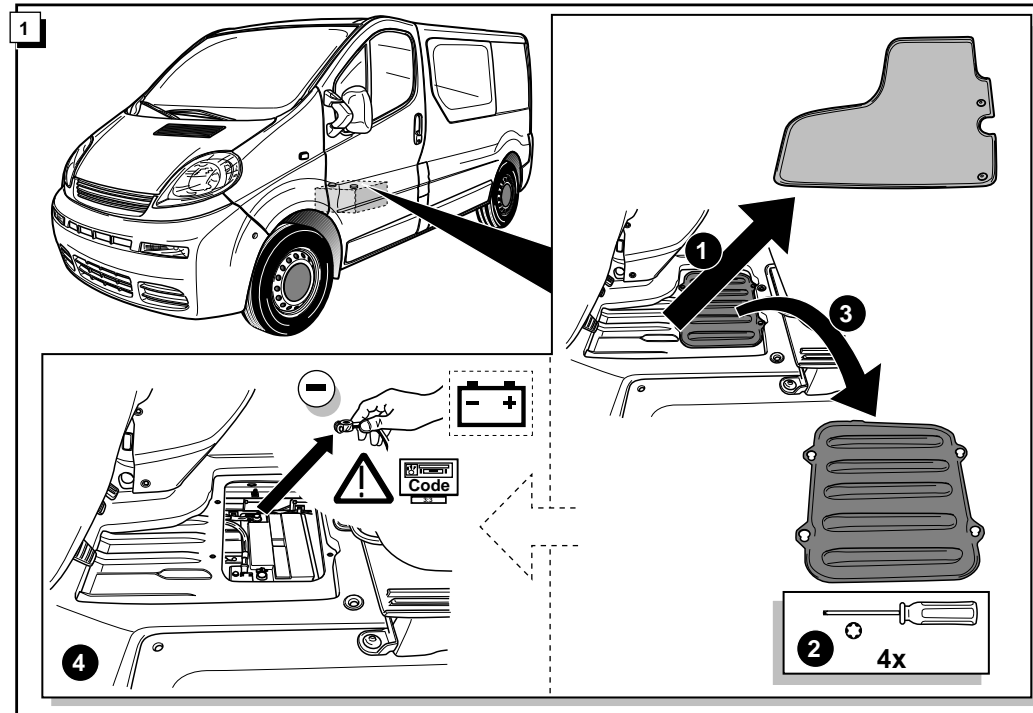

18

FUNKTIONEN KONTROLIEREN !
CONTRÔLER LES FONCTIONS !
CHECK FUNCTIONS !
CONTROLER FUNCTIES !