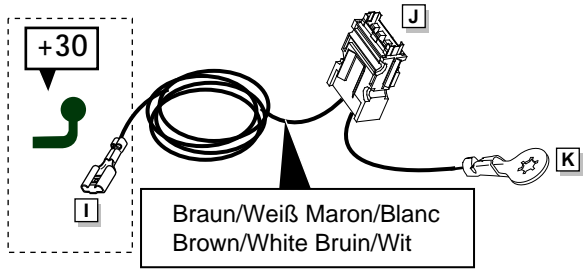

INFO

ROUTING

OPTION 1

OPTION 2

10 **OPTION 1**

11 **OPTION 1**

12

3 **R**

4 **L**