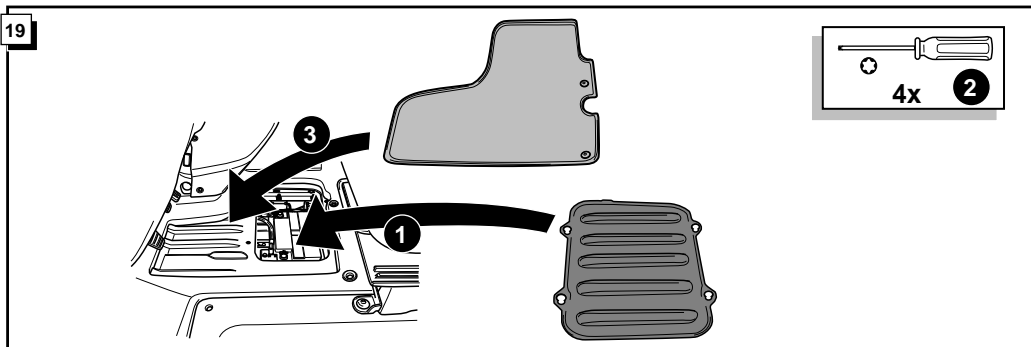

18

FUNKTIONEN KONTROLIEREN !
CONTRÔLER LES FONCTIONS !
CHECK FUNCTIONS !
CONTROLER FUNCTIES !