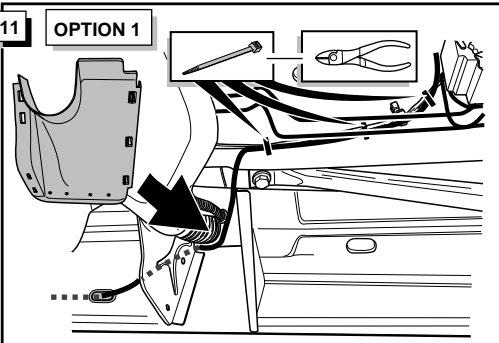

**Einbauanleitung Elektrosatz
Anhängervorrichtung mit 12-N Steckdose
lt. DIN/ISO Norm 1724**

**Instructions de montage du faisceau
électrique pour crochet d'attelage
conforme à la norme
DIN/ISO 1724 prise 12-N**

OPTION 1

OPTION 2

10 **OPTION 1**

11 **OPTION 1**

12

3 **R**

4 **L**

INFO Anschluß Steckdose / Connection de la prise / Socket connection / Contactdoos aansluiting