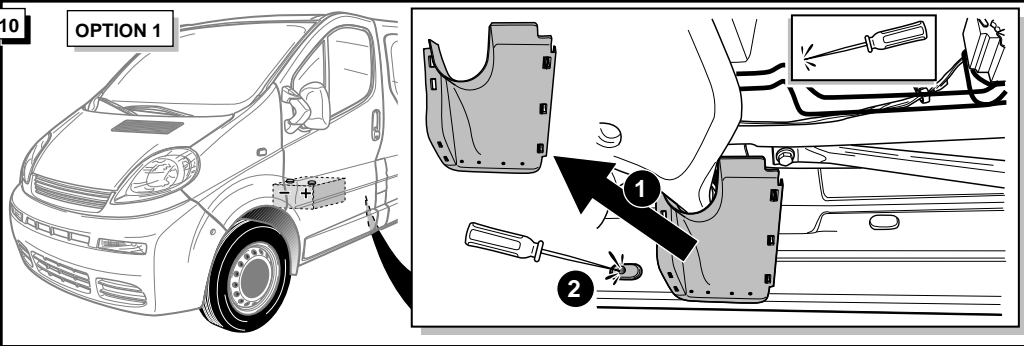

INFO

ROUTING

OPTION 1

OPTION 2

10 **OPTION 1**

11 **OPTION 1**

12

3 **R**

4 **L**