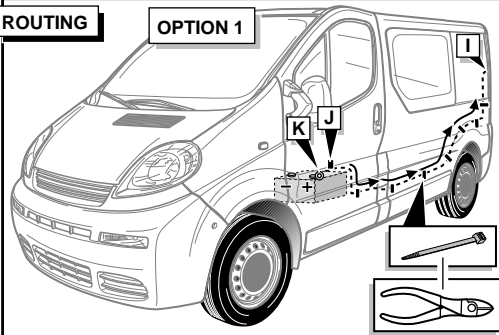

ROUTING

OPTION 1