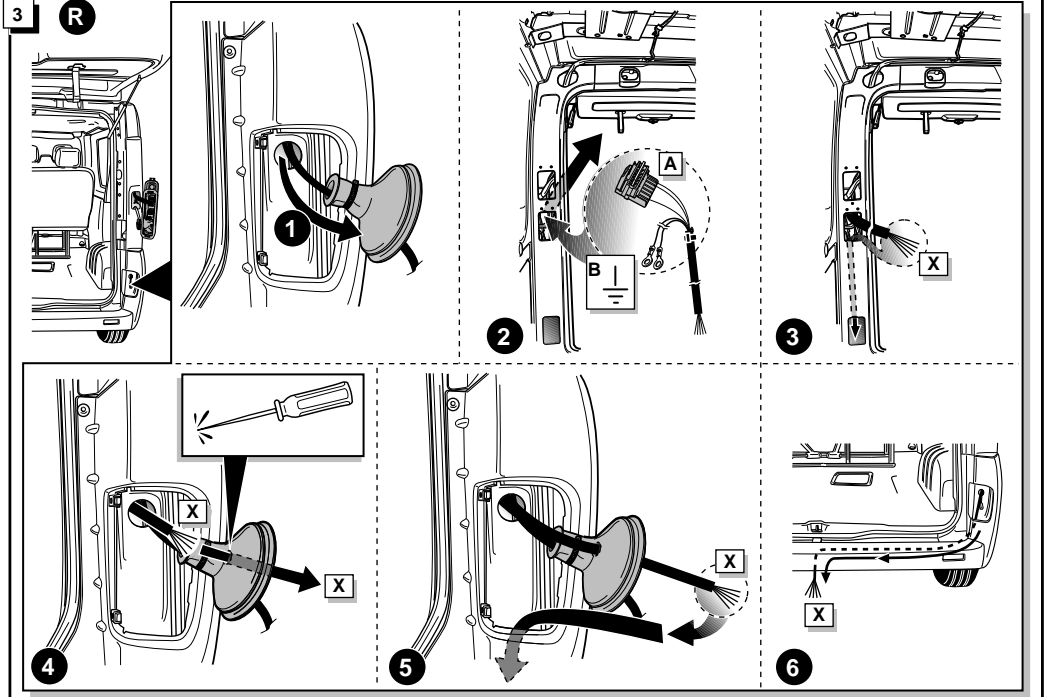

**Einbauanleitung Elektrosatz
Anhängervorrichtung mit 12-N Steckdose
lt. DIN/ISO Norm 1724**

**Instructions de montage du faisceau
électrique pour crochet d'attelage
conforme à la norme
DIN/ISO 1724 prise 12-N**

OPTION 1

OPTION 2

10 **OPTION 1**

11 **OPTION 1**

12

3 **R**

4 **L**

INFO Anschluß Steckdose / Connection de la prise / Socket connection / Contactdoos aansluiting