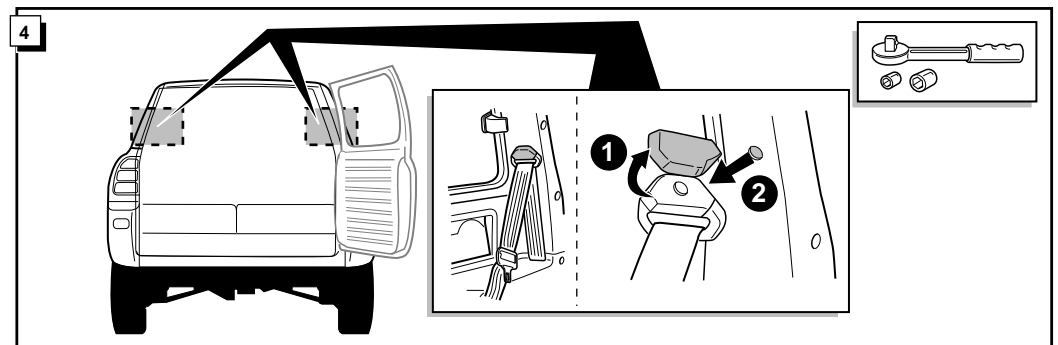

Fitting instructions electric wiringkit  
towbar with 12-N socket up to  
DIN/ISO norm 1724

Montage-handleiding elektrokabelset voor  
trekhaak met 12-N contactdoos  
vlg. DIN/ISO norm 1724

## TOYOTA RAV-4 09-1997-

Bestel Nr.: TO-013-BB

\*\* 5 Türen Model sehe 9

\*\* 5 portes modèle voir fig. 9

\*\* 5 drs model see fig. 9

\*\* 5 drs model zie fig. 9

\*\* 3 Türen Model \*\* 3 portes modèle \*\* 3 drs model \*\* 3drs model