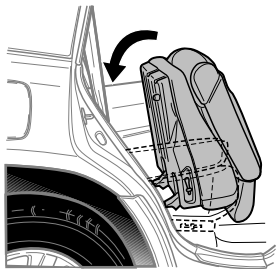

36

** 5 Türen Model ** 5 portes modèle ** 5 drs model ** 5 drs model

9

37

38

10

11

12