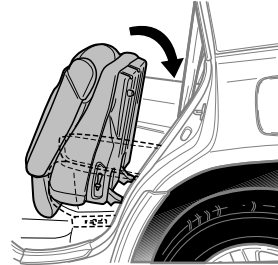

36

** 5 Türen Model ** 5 portes modèle ** 5 drs model ** 5 drs model

9

37

38

10

11

12