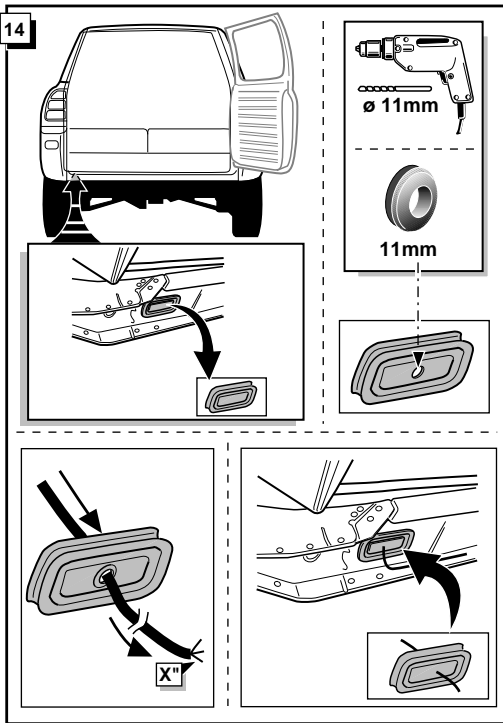

** 3 Türen Model   ** 3 portes modèle   ** 3 drs model   ** 3drds model
** 5 Türen Model   ** 5 portes modèle   ** 5 drs model   ** 5drds model