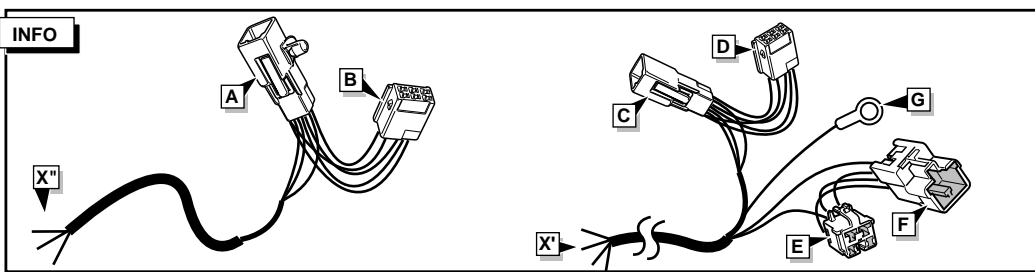

Einbauanleitung Elektrosatz  
Anhängervorrichtung mit 12-N Steckdose  
lt. DIN/ISO Norm 1724

Instructions de montage du faisceau  
électrique pour crochet d'attelage  
conforme à la norme DIN/ISO 1724  
prise 12-N

Fitting instructions electric wiringkit  
towbar with 12-N socket up to  
DIN/ISO norm 1724

Montage-handleiding elektrokabelset voor  
trekhaak met 12-N contactdoos  
vlg. DIN/ISO norm 1724

\*\* 3 Türen Model    \*\* 3 portes modèle    \*\* 3 drs model    \*\* 3drds model  
 \*\* 5 Türen Model    \*\* 5 portes modèle    \*\* 5 drs model    \*\* 5drds model

28

29

30

31

ROUTING

\*\* 3 und 5 Türen Model  
 \*\* 3 et 5 portes modèle  
 \*\* 3 and 5 drs model  
 \*\* 3 en 5 drs model