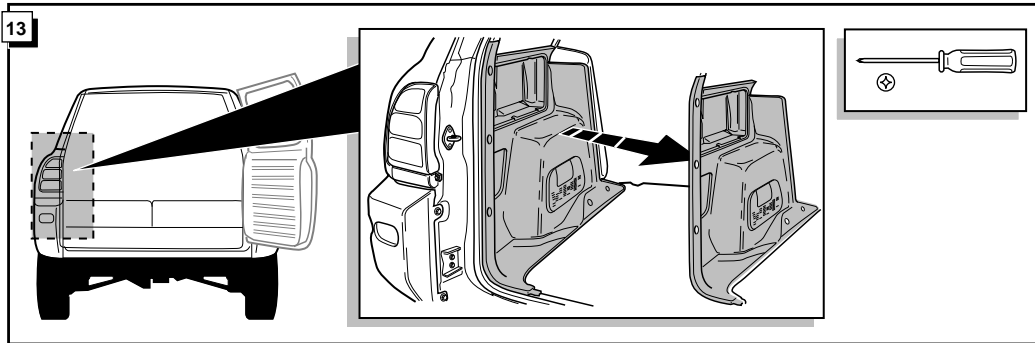

** 3 Türen Model   ** 3 portes modèle   ** 3 drs model   ** 3drds model
** 5 Türen Model   ** 5 portes modèle   ** 5 drs model   ** 5drds model