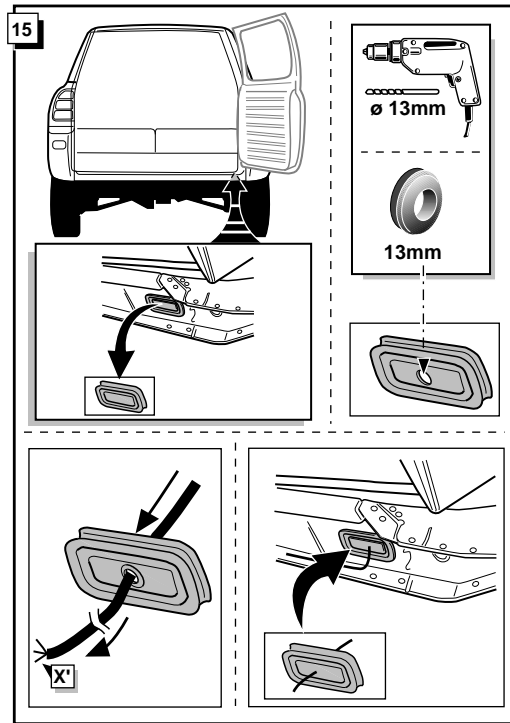

** 3 Türen Model   ** 3 portes modèle   ** 3 drs model   ** 3drds model
** 5 Türen Model   ** 5 portes modèle   ** 5 drs model   ** 5drds model