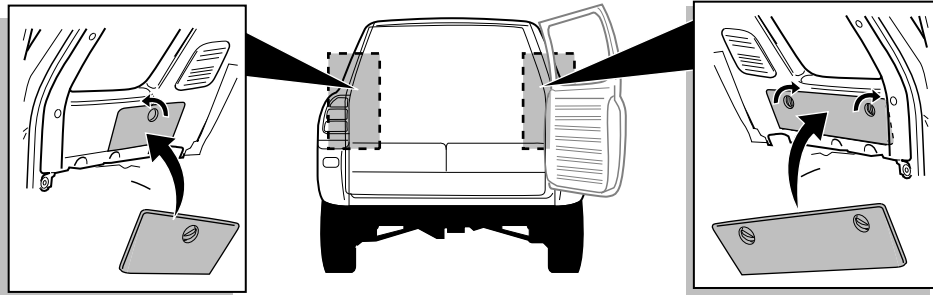

28

29

30

31

ROUTING

** 3 und 5 Türen Model
** 3 et 5 portes modèle
** 3 and 5 drs model
** 3 en 5 drs model

** 3 Türen Model
** 3 portes modèle
** 3 drs model
** 3 drs model

ROUTING

** 5 Türen Model
** 5 portes modèle
** 5 drs model
** 5 drs model