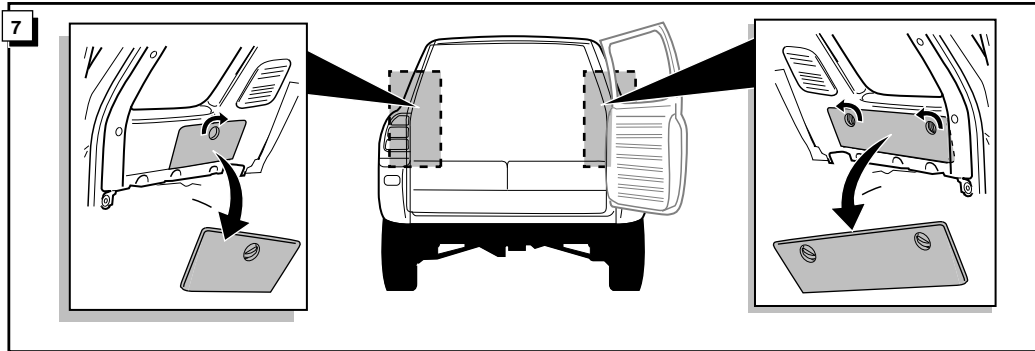

Fitting instructions electric wiringkit  
towbar with 12-N socket up to  
DIN/ISO norm 1724

Montage-handleiding elektrokabelset voor  
trekhaak met 12-N contactdoos  
vlg. DIN/ISO norm 1724

## TOYOTA RAV-4 09-1997-

Bestel Nr.: TO-013-BB

\*\* 5 Türen Model sehe 9

\*\* 5 portes modèle voir fig. 9

\*\* 5 drs model see fig. 9

\*\* 5 drs model zie fig. 9

\*\* 3 Türen Model \*\* 3 portes modèle \*\* 3 drs model \*\* 3drs model