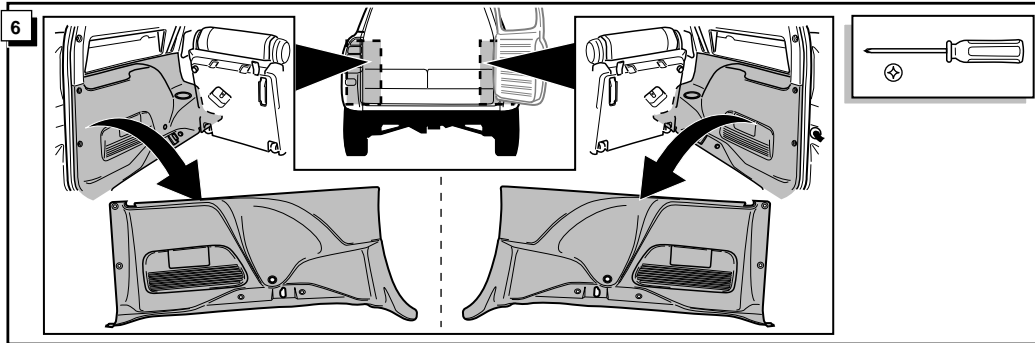

Fitting instructions electric wiringkit  
towbar with 12-N socket up to  
DIN/ISO norm 1724

Montage-handleiding elektrokabelset voor  
trekhaak met 12-N contactdoos  
vlg. DIN/ISO norm 1724

## TOYOTA RAV-4 09-1997-

Bestel Nr.: TO-013-BB

\*\* 5 Türen Model sehe 9

\*\* 5 portes modèle voir fig. 9

\*\* 5 drs model see fig. 9

\*\* 5 drs model zie fig. 9

\*\* 3 Türen Model \*\* 3 portes modèle \*\* 3 drs model \*\* 3drs model