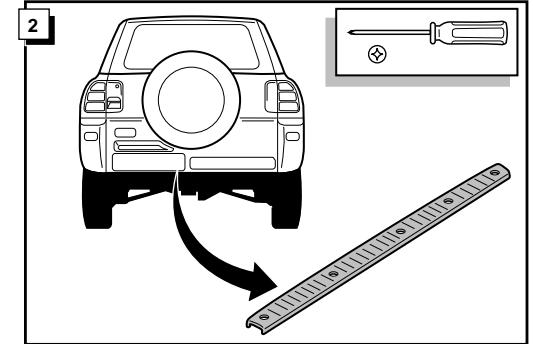

Fitting instructions electric wiringkit  
towbar with 12-N socket up to  
DIN/ISO norm 1724

Montage-handleiding elektrokabelset voor  
trekhaak met 12-N contactdoos  
vlg. DIN/ISO norm 1724

## TOYOTA RAV-4 09-1997-

Bestel Nr.: TO-013-BB

\*\* 5 Türen Model sehe 9

\*\* 5 portes modèle voir fig. 9

\*\* 5 drs model see fig. 9

\*\* 5 drs model zie fig. 9

\*\* 3 Türen Model \*\* 3 portes modèle \*\* 3 drs model \*\* 3drs model