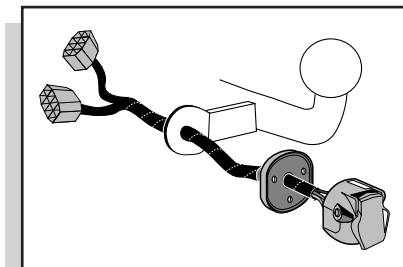

Einbauanleitung Elektrosatz  
Anhängervorrichtung mit 12-N Steckdose  
lt. DIN/ISO Norm 1724

Instructions de montage du faisceau  
électrique pour crochet d'attelage  
conforme à la norme DIN/ISO 1724  
prise 12-N

Fitting instructions electric wiringkit  
towbar with 12-N socket up to  
DIN/ISO norm 1724

Montage-handleiding elektrokabelset voor  
trekhaak met 12-N contactdoos  
vlg. DIN/ISO norm 1724

## TOYOTA RAV-4 09-1997-

Bestel Nr.: TO-013-BB

\*\* 5 Türen Model sehe 9

\*\* 5 portes modèle voir fig. 9

\*\* 5 drs model see fig. 9

\*\* 5 drs model zie fig. 9

\*\* 3 Türen Model \*\* 3 portes modèle \*\* 3 drs model \*\* 3drs model