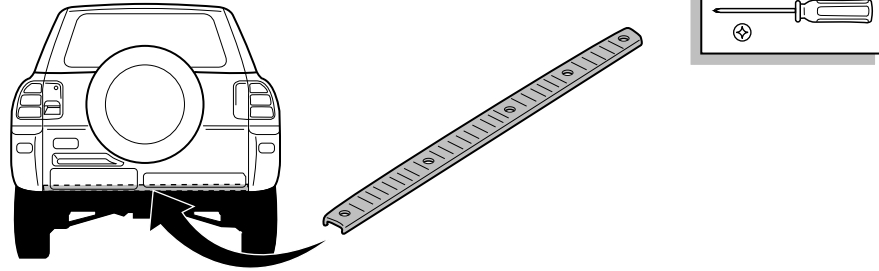

36

** 5 Türen Model ** 5 portes modèle ** 5 drs model ** 5 drs model

9

37

38

10

11

12