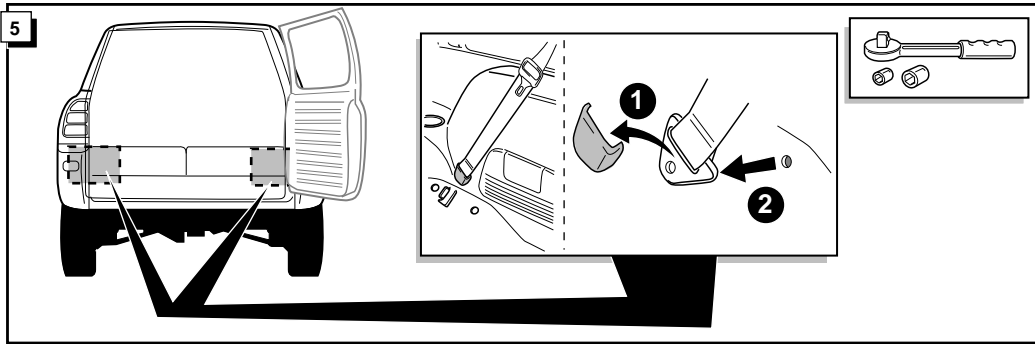

Einbauanleitung Elektrosatz  
Anhängervorrichtung mit 12-N Steckdose  
lt. DIN/ISO Norm 1724

Instructions de montage du faisceau  
électrique pour crochet d'attelage  
conforme à la norme DIN/ISO 1724  
prise 12-N

Fitting instructions electric wiringkit  
towbar with 12-N socket up to  
DIN/ISO norm 1724

Montage-handleiding elektrokabelset voor  
trekhaak met 12-N contactdoos  
vlg. DIN/ISO norm 1724

## TOYOTA RAV-4 09-1997-

Bestel Nr.: TO-013-BB

\*\* 5 Türen Model sehe 9

\*\* 5 portes modèle voir fig. 9

\*\* 5 drs model see fig. 9

\*\* 5 drs model zie fig. 9

\*\* 3 Türen Model \*\* 3 portes modèle \*\* 3 drs model \*\* 3drs model