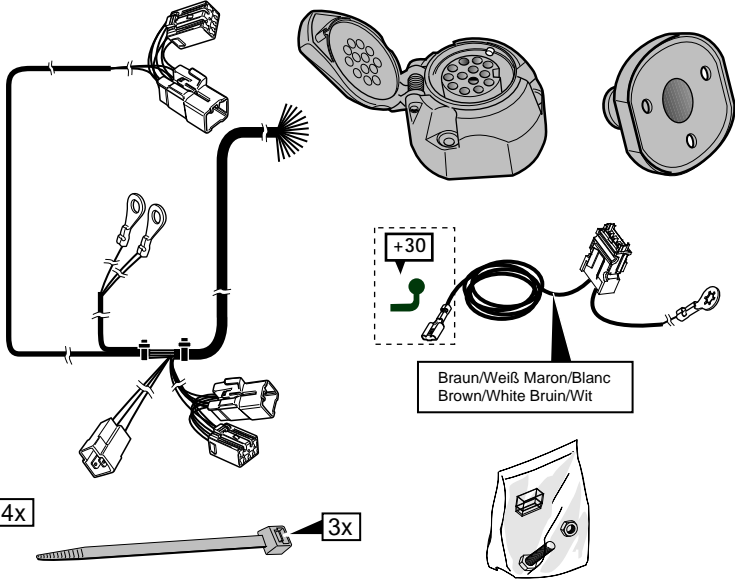

**Einbauanleitung Elektrosatz
Anhängervorrichtung mit 13-P Steckdose
lt. DIN/ISO Norm 11446**

**Instructions de montage du faisceau
électrique pour crochet d'attelage
conforme à la norme
DIN/ISO 11446 prise 13-P**

**Fitting instructions electric wiringkit
towbar with 13-P socket up to
DIN/ISO norm 11446**

**Montage-handleiding elektrokabelset voor
trekhaak met 13-P contactdoos
vlg. DIN/ISO norm 11446**

TOYOTA Corolla Verso 2001-

Bestel Nr.: TO-098-DB

* Teilliste

* Liste de pieces

* Part list

* Onderdelenlijst

20

! FUNKTIONEN KONTROLLIEREN !
! CONTRÔLER LES FONCTIONS !
! CHECK FUNCTIONS !
! CONTROLEER FUNCTIES !

INFO

Anschluß Steckdose / Connection de la prise / Socket connection / Contactdoos aansluiting

DIN/ISO 11446		(D)	(F)	(GB)	(NL)
	1/L	gelb	jaune	yellow	geel
	2	blau	bleu	blue	blauw
	2a	grau	gris	grey	grijs
	1-8	weiß	blanc	white	wit
	4/R	grün	vert	green	groen
	5/58-R	braun	marron	brown	bruin
	6/54	rot	rouge	red	rood
	7/58-L	schwarz	noir	black	zwart
	8	schwarz/rot	noir/rouge	black/red	zwart/rood
	9	braun/weiß	marron/blanc	brown/white	bruin/wit
	10	rot	rouge	red	rood
	11	weiß	blanc	white	wit
	12	rot/blau	rouge/bleu	red/blue	rood/blauw
	13	weiß	blanc	white	wit