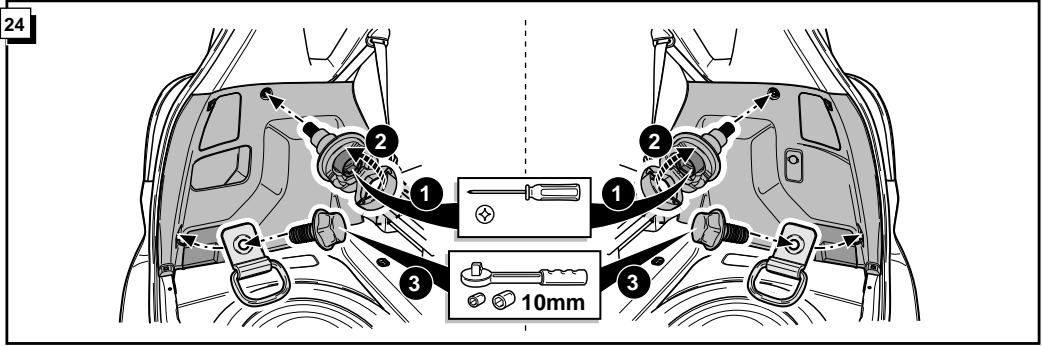

20

! FUNKTIONEN KONTROLLIEREN !
! CONTRÔLER LES FONCTIONS !
! CHECK FUNCTIONS !
! CONTROLEER FUNCTIES !