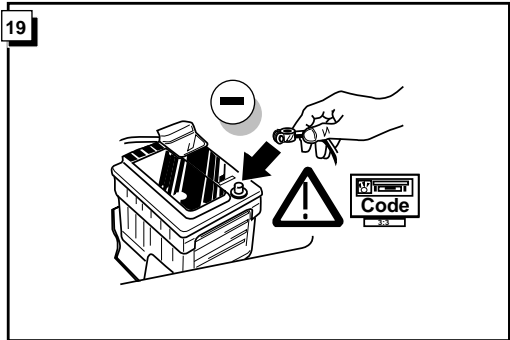

**Einbauanleitung Elektrosatz
Anhängervorrichtung mit 13-P Steckdose
lt. DIN/ISO Norm 11446**

**Instructions de montage du faisceau
électrique pour crochet d'attelage
conforme à la norme
DIN/ISO 11446 prise 13-P**

**Fitting instructions electric wiringkit
towbar with 13-P socket up to
DIN/ISO norm 11446**

**Montage-handleiding elektrokabelset voor
trekhaak met 13-P contactdoos
vlg. DIN/ISO norm 11446**

TOYOTA Corolla Verso 2001-

Bestel Nr.: TO-098-DB

* Teilliste

* Liste de pieces

* Part list

* Onderdelenlijst

20

! FUNKTIONEN KONTROLLIEREN !
! CONTRÔLER LES FONCTIONS !
! CHECK FUNCTIONS !
! CONTROLEER FUNCTIES !

INFO