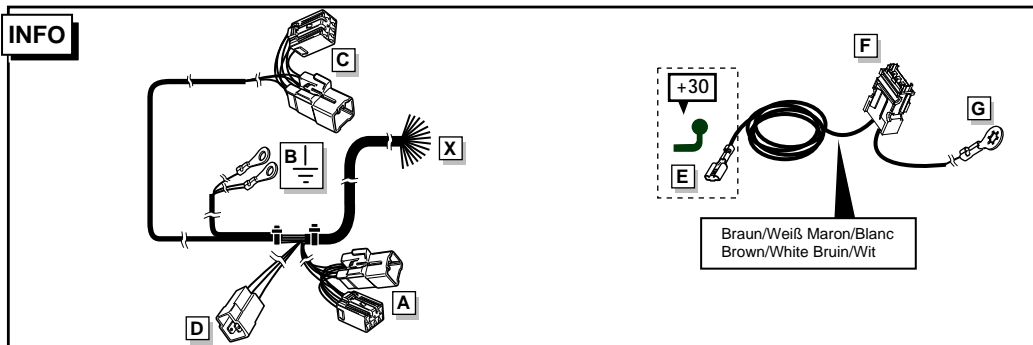

**Einbauanleitung Elektrosatz
Anhängervorrichtung mit 13-P Steckdose
lt. DIN/ISO Norm 11446**

**Instructions de montage du faisceau
électrique pour crochet d'attelage
conforme à la norme
DIN/ISO 11446 prise 13-P**

**Fitting instructions electric wiringkit
towbar with 13-P socket up to
DIN/ISO norm 11446**

**Montage-handleiding elektrokabelset voor
trekhaak met 13-P contactdoos
vlg. DIN/ISO norm 11446**

TOYOTA Corolla Verso 2001-

Bestel Nr.: TO-098-DB

* Teilliste

* Liste de pieces

* Part list

* Onderdelenlijst

20

! FUNKTIONEN KONTROLLIEREN !
! CONTRÔLER LES FONCTIONS !
! CHECK FUNCTIONS !
! CONTROLEER FUNCTIES !

INFO

Anschluß Steckdose / Connection de la prise / Socket connection / Contactdoos aansluiting

DIN/ISO 11446		(D)	(F)	(GB)	(NL)
	1/L	gelb	jaune	yellow	geel
	2	blau	bleu	blue	blauw
	2a	grau	gris	grey	grijs
	1-8	weiß	blanc	white	wit
	4/R	grün	vert	green	groen
	5/58-R	braun	marron	brown	bruin
	6/54	rot	rouge	red	rood
	7/58-L	schwarz	noir	black	zwart
	8	schwarz/rot	noir/rouge	black/red	zwart/rood
	9	braun/weiß	marron/blanc	brown/white	bruin/wit
	10	rot	rouge	red	rood
	11	weiß	blanc	white	wit
	12	rot/blau	rouge/bleu	red/blue	rood/blauw
	13	weiß	blanc	white	wit