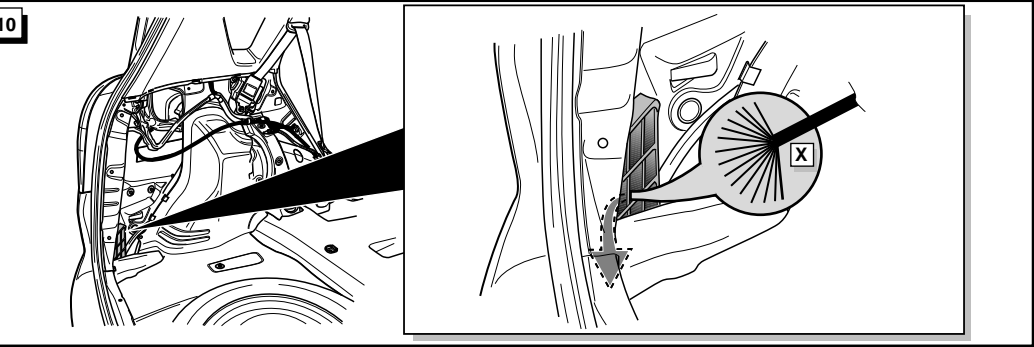

20

! FUNKTIONEN KONTROLLIEREN !
! CONTRÔLER LES FONCTIONS !
! CHECK FUNCTIONS !
! CONTROLEER FUNCTIES !