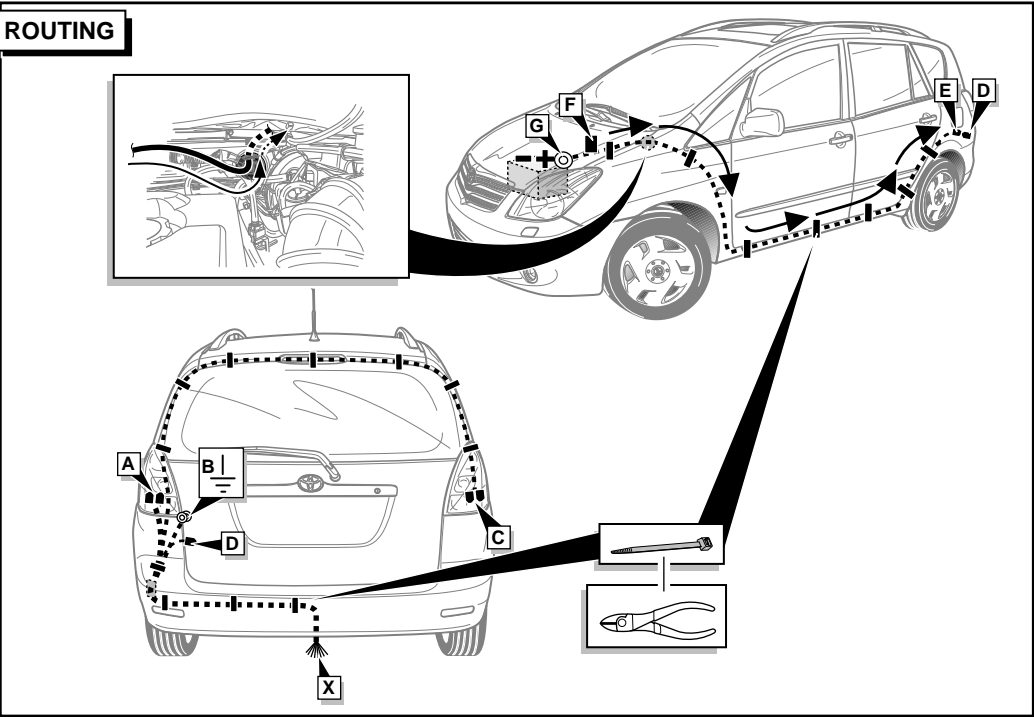

20

! FUNKTIONEN KONTROLLIEREN !
! CONTRÔLER LES FONCTIONS !
! CHECK FUNCTIONS !
! CONTROLEER FUNCTIES !