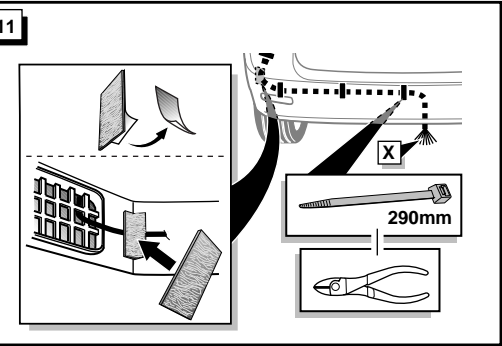

**Einbauanleitung Elektrosatz
Anhängervorrichtung mit 13-P Steckdose
lt. DIN/ISO Norm 11446**

**Instructions de montage du faisceau
électrique pour crochet d'attelage
conforme à la norme
DIN/ISO 11446 prise 13-P**

**Fitting instructions electric wiringkit
towbar with 13-P socket up to
DIN/ISO norm 11446**

**Montage-handleiding elektrokabelset voor
trekhaak met 13-P contactdoos
vlg. DIN/ISO norm 11446**

TOYOTA Corolla Verso 2001-

Bestel Nr.: TO-098-DB

* Teilliste

* Liste de pieces

* Part list

* Onderdelenlijst

20

! FUNKTIONEN KONTROLLIEREN !
! CONTRÔLER LES FONCTIONS !
! CHECK FUNCTIONS !
! CONTROLEER FUNCTIES !

INFO