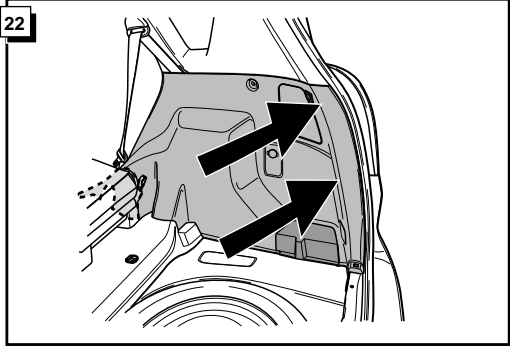

20

! FUNKTIONEN KONTROLLIEREN !
! CONTRÔLER LES FONCTIONS !
! CHECK FUNCTIONS !
! CONTROLEER FUNCTIES !